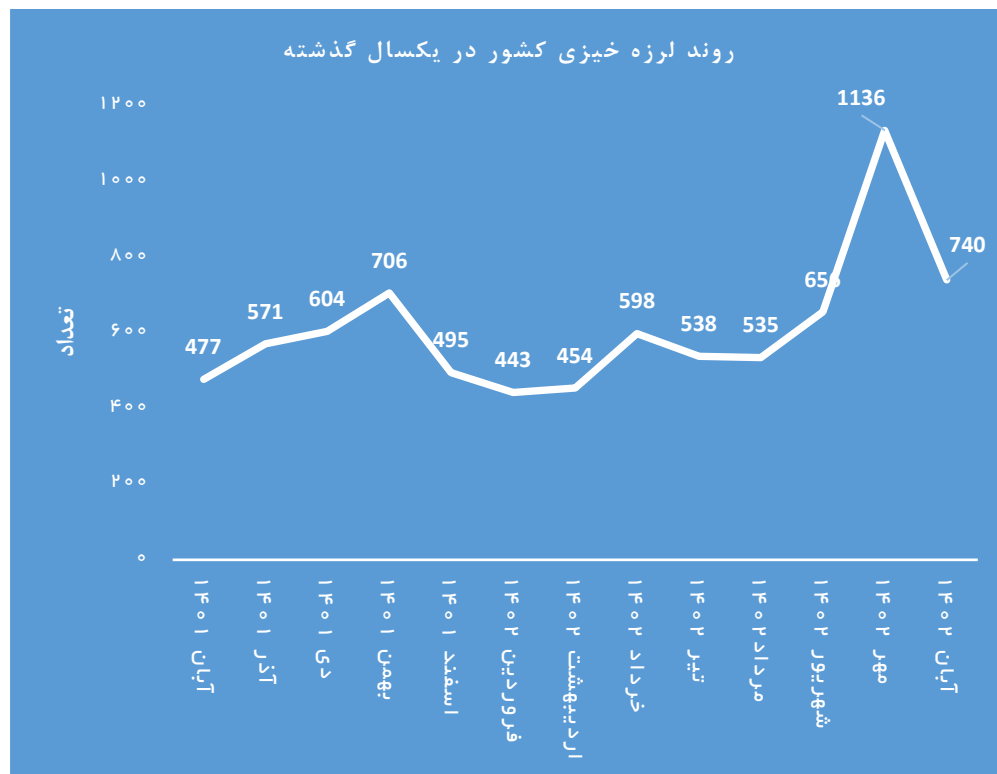

## آمار زمین‌لرزه‌های کشور در آبان‌ماه ۱۴۰۲

شبکه‌های لرزه‌نگاری مرکز لرزه‌نگاری کشوری مؤسسه ژئوفیزیک در آبان‌ماه ۱۴۰۲، تعداد ۷۴۰ زمین‌لرزه را در کشور و نواحی همجوار ثبت و تعیین محل کرده‌اند که این تعداد نسبت به مهرماه ۱۴۰۲ کاهش ۳۴.۸ درصدی، نسبت به آبان‌ماه سال ۱۴۰۱ افزایش ۵۵.۱ درصدی و نسبت به میانگین ماهانه ۱۰ سال اخیر کشور کاهش ۲۴.۹ درصدی داشته است. تعداد زمین‌لرزه‌ها به تفکیک بزرگی در جدول ۱ آمده است.

در این ماه استان‌های خراسان‌جنوبی با ۱۲۰، کرمان با ۵۱، و خراسان‌رضوی با ۵۰ زمین‌لرزه، لرزه‌خیزترین استان‌های کشور بوده‌اند. همچنین در استان تهران ۹ زمین‌لرزه ثبت شده است که بزرگترین آن به بزرگی ۲.۷ در رباط‌کریم رخ داد.

جدول ۱. آمار زمین‌لرزه‌های کشور در آبان‌ماه ۱۴۰۲ به تفکیک بزرگی

محدوده بزرگی	تعداد
کمتر از ۳	۶۱۶
بین ۳ تا ۴	۹۶
بین ۴ تا ۵	۲۴
بین ۵ تا ۶	۴
بین ۶ تا ۷	۰
جمع کل	۷۴۰

شکل ۱. نقشه پراکندگی زمین لرزه های کشور در آبان ماه ۱۴۰۲

شکل ۲. نمودار میله ای فراوانی زمین لرزه های آبان ماه ۱۴۰۲ به تفکیک بزرگی

شکل ۳. نمودار دایره ای فراوانی زمین لرزه های آبان ماه ۱۴۰۲ به تفکیک بزرگی

شکل ۴. آمار زمین لرزه های کشور در آبان ماه ۱۴۰۲ در مقایسه با مدت مشابه سال گذشته و میانگین ماهانه ۱۰ سال اخیر