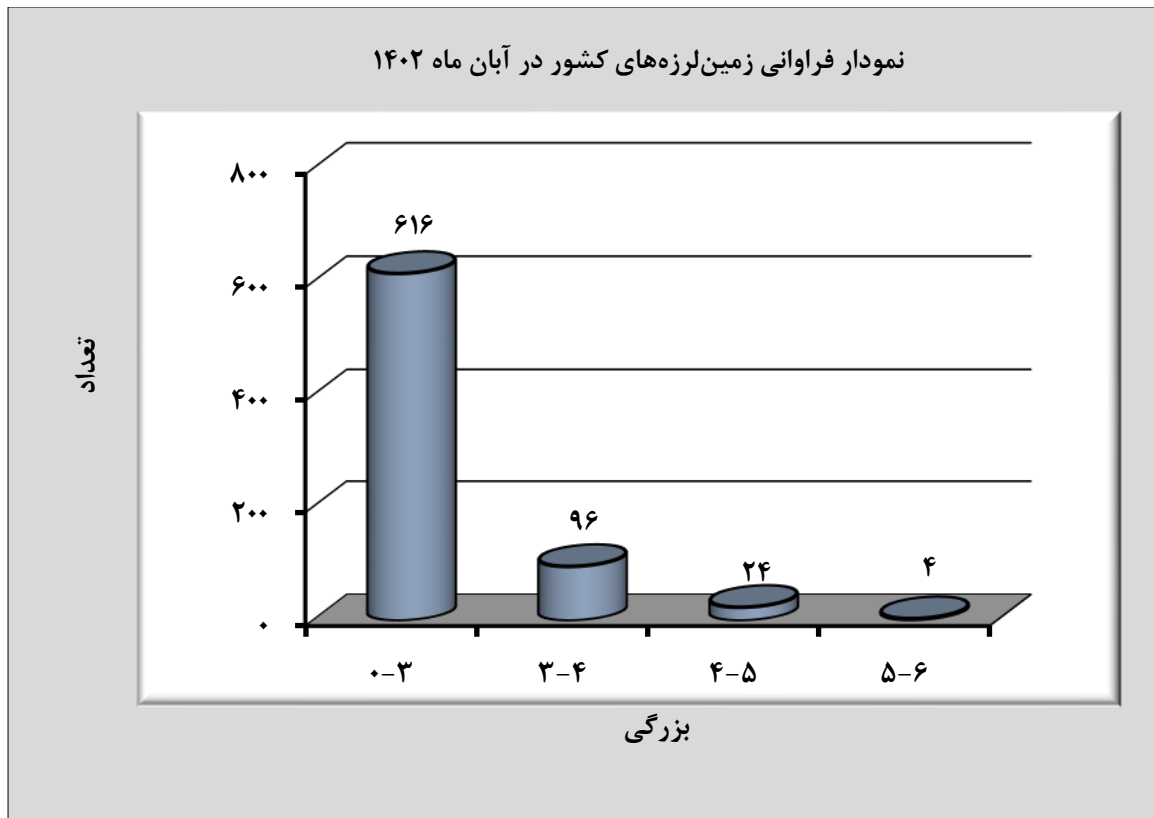

شکل ۱. نقشه پراکندگی زمین لرزه های کشور در آبان ماه ۱۴۰۲

شکل ۲. نمودار میله ای فراوانی زمین لرزه های آبان ماه ۱۴۰۲ به تفکیک بزرگی