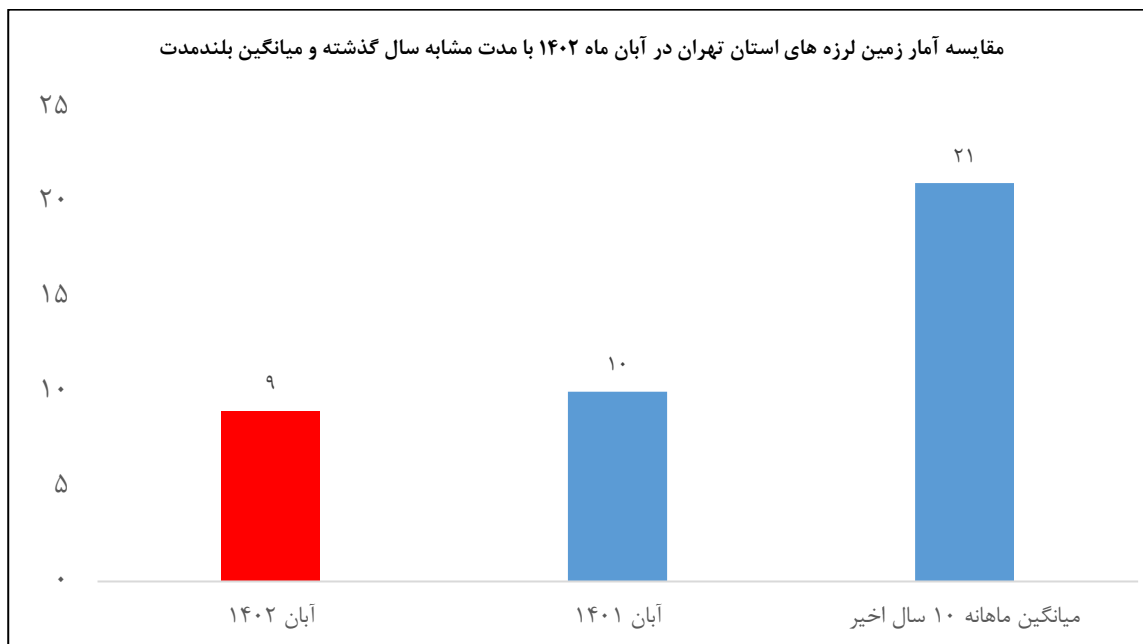

جدول ۲. آمار زمین لرزه های استان تهران در آبان ماه ۱۴۰۲ به تفکیک بزرگی

محدوده بزرگی	تعداد
کمتر از ۳	۹
بین ۳ تا ۳.۹	۰
جمع کل	۹

شکل ۶. آمار زمین لرزه های استان تهران در آبان ماه ۱۴۰۲ در مقایسه با مدت مشابه سال گذشته و میانگین ماهانه ۱۰ سال اخیر