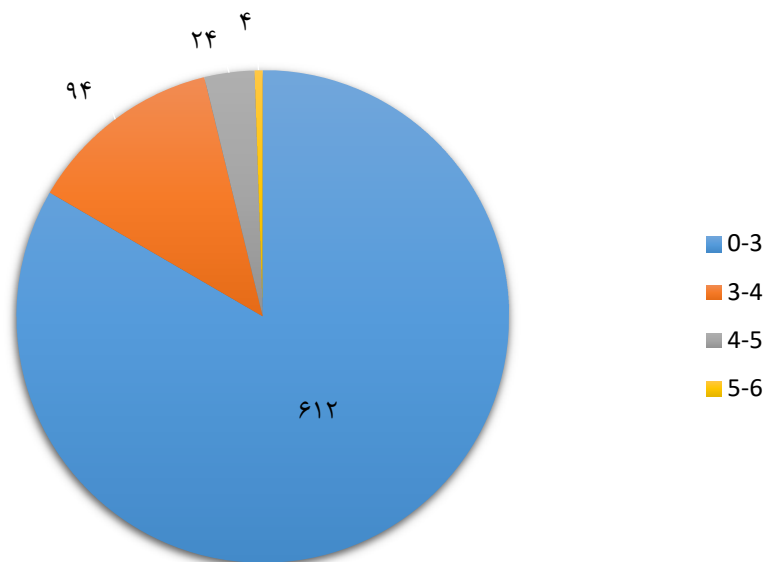

## آمار زمین‌لرزه‌های کشور در آبان‌ماه ۱۴۰۲

شبکه‌های لرزه‌نگاری مرکز لرزه‌نگاری کشوری مؤسسه ژئوفیزیک در آبان‌ماه ۱۴۰۲، تعداد ۷۴۰ زمین‌لرزه را در کشور و نواحی همجوار ثبت و تعیین محل کرده‌اند که این تعداد نسبت به مهرماه ۱۴۰۲ کاهش ۳۴.۸ درصدی، نسبت به آبان‌ماه سال ۱۴۰۱ افزایش ۵۵.۱ درصدی و نسبت به میانگین ماهانه ۱۰ سال اخیر کشور کاهش ۲۴.۹ درصدی داشته است. تعداد زمین‌لرزه‌ها به تفکیک بزرگی در جدول ۱ آمده است.

در این ماه استان‌های خراسان‌جنوبی با ۱۲۰، کرمان با ۵۱، و خراسان‌رضوی با ۵۰ زمین‌لرزه، لرزه‌خیزترین استان‌های کشور بوده‌اند. همچنین در استان تهران ۹ زمین‌لرزه ثبت شده است که بزرگترین آن به بزرگی ۲.۷ در رباط‌کریم رخ داد.

جدول ۱. آمار زمین‌لرزه‌های کشور در آبان‌ماه ۱۴۰۲ به تفکیک بزرگی

محدوده بزرگی	تعداد
کمتر از ۳	۶۱۶
بین ۳ تا ۴	۹۶
بین ۴ تا ۵	۲۴
بین ۵ تا ۶	۴
بین ۶ تا ۷	۰
جمع کل	۷۴۰

شکل ۱. نقشه پراکندگی زمین لرزه های کشور در آبان ماه ۱۴۰۲

شکل ۲. نمودار میله ای فراوانی زمین لرزه های آبان ماه ۱۴۰۲ به تفکیک بزرگی

شکل ۳. نمودار دایره ای فراوانی زمین لرزه های آبان ماه ۱۴۰۲ به تفکیک بزرگی

شکل ۴. آمار زمین لرزه های کشور در آبان ماه ۱۴۰۲ در مقایسه با مدت مشابه سال گذشته و میانگین ماهانه ۱۰ سال اخیر