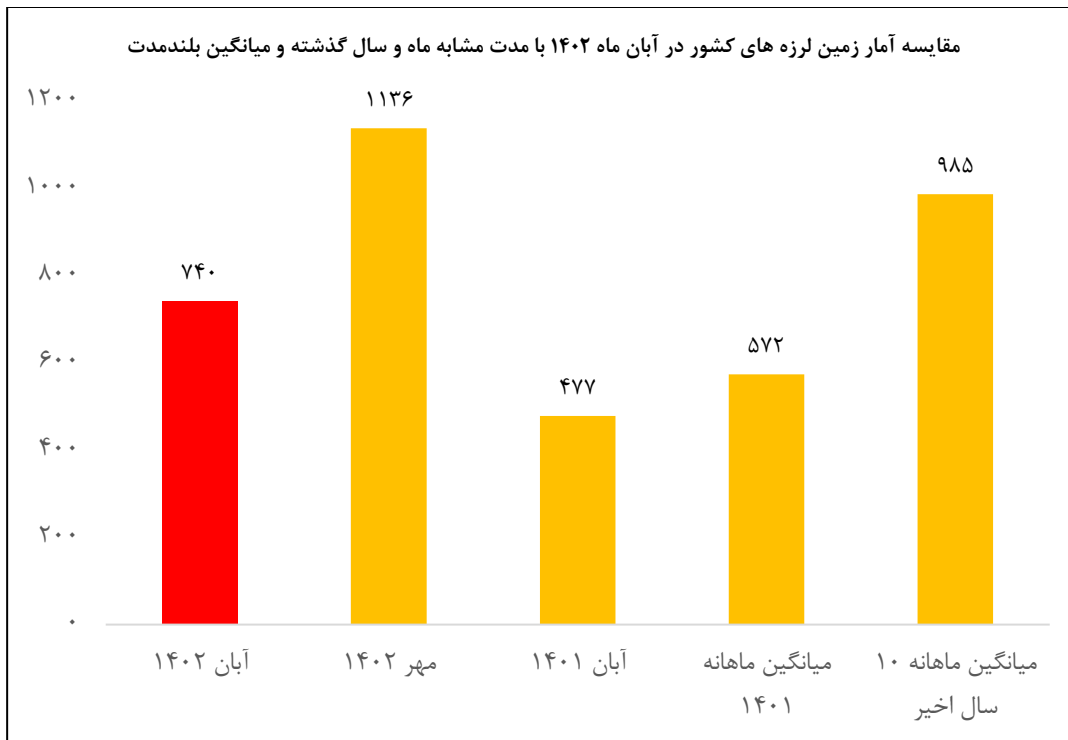

## آمار زمین‌لرزه‌های کشور در آبان‌ماه ۱۴۰۲

شبکه‌های لرزه‌نگاری مرکز لرزه‌نگاری کشوری مؤسسه ژئوفیزیک در آبان‌ماه ۱۴۰۲، تعداد ۷۴۰ زمین‌لرزه را در کشور و نواحی همجوار ثبت و تعیین محل کرده‌اند که این تعداد نسبت به مهرماه ۱۴۰۲ کاهش ۳۴.۸ درصدی، نسبت به آبان‌ماه سال ۱۴۰۱ افزایش ۵۵.۱ درصدی و نسبت به میانگین ماهانه ۱۰ سال اخیر کشور کاهش ۲۴.۹ درصدی داشته است. تعداد زمین‌لرزه‌ها به تفکیک بزرگی در جدول ۱ آمده است.

در این ماه استان‌های خراسان‌جنوبی با ۱۲۰، کرمان با ۵۱، و خراسان‌رضوی با ۵۰ زمین‌لرزه، لرزه‌خیزترین استان‌های کشور بوده‌اند. همچنین در استان تهران ۹ زمین‌لرزه ثبت شده است که بزرگترین آن به بزرگی ۲.۷ در رباط‌کریم رخ داد.

جدول ۱. آمار زمین‌لرزه‌های کشور در آبان‌ماه ۱۴۰۲ به تفکیک بزرگی

محدوده بزرگی	تعداد
کمتر از ۳	۶۱۶
بین ۳ تا ۴	۹۶
بین ۴ تا ۵	۲۴
بین ۵ تا ۶	۴
بین ۶ تا ۷	۰
جمع کل	۷۴۰

شکل ۱. نقشه پراکندگی زمین لرزه های کشور در آبان ماه ۱۴۰۲

شکل ۲. نمودار میله ای فراوانی زمین لرزه های آبان ماه ۱۴۰۲ به تفکیک بزرگی

شکل ۳. نمودار دایره ای فراوانی زمین لرزه های آبان ماه ۱۴۰۲ به تفکیک بزرگی

شکل ۴. آمار زمین لرزه های کشور در آبان ماه ۱۴۰۲ در مقایسه با مدت مشابه سال گذشته و میانگین ماهانه ۱۰ سال اخیر