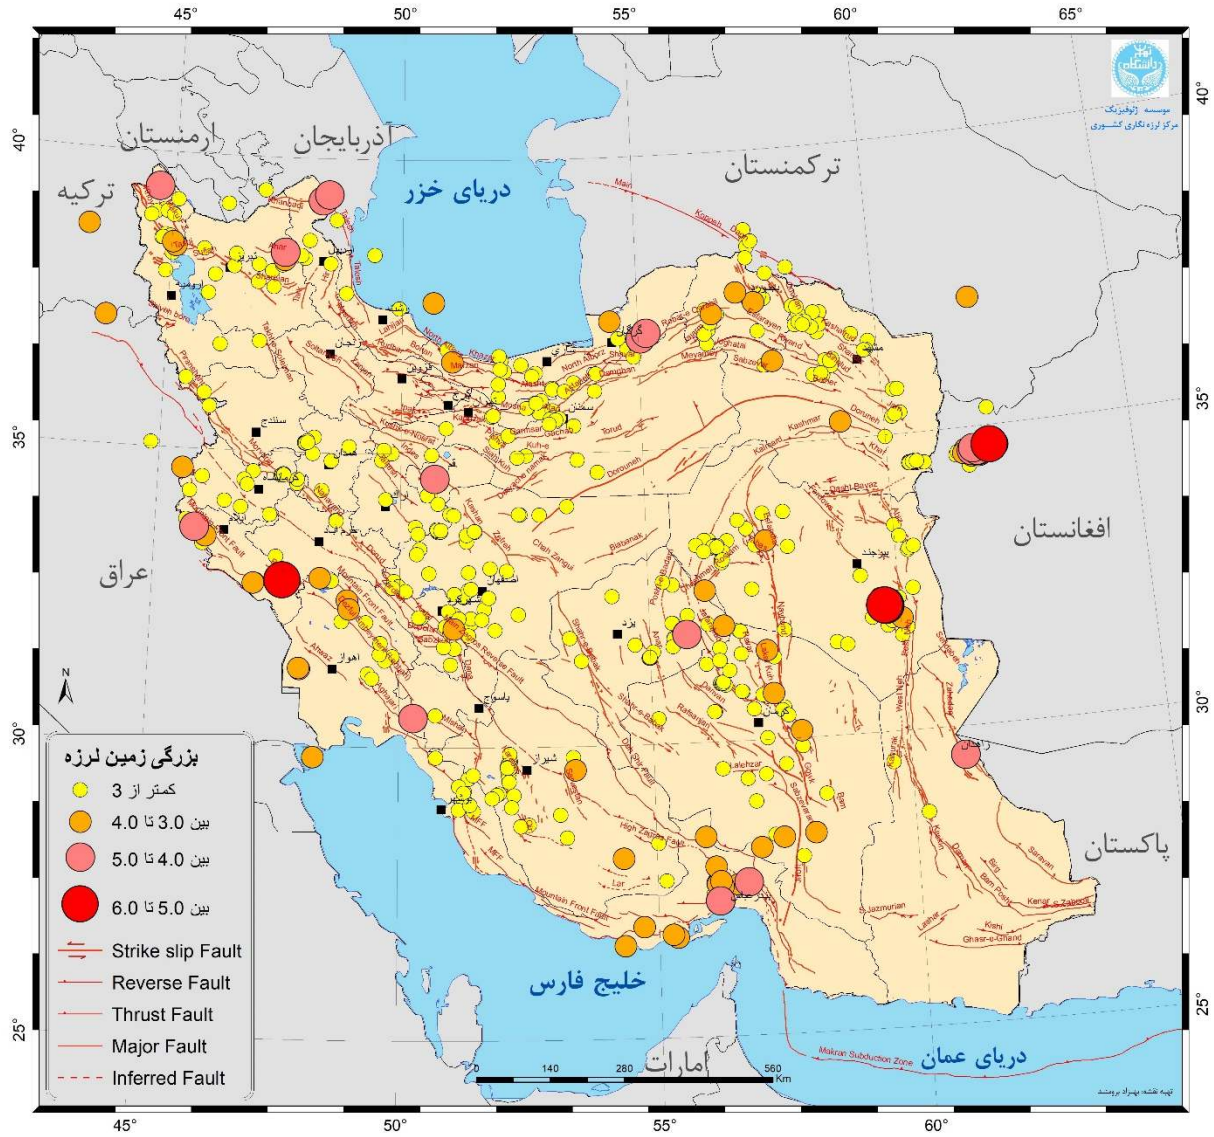

## آمار زمین‌لرزه‌های کشور در آبان‌ماه ۱۴۰۲

شبکه‌های لرزه‌نگاری مرکز لرزه‌نگاری کشوری مؤسسه ژئوفیزیک در آبان‌ماه ۱۴۰۲، تعداد ۷۴۰ زمین‌لرزه را در کشور و نواحی همجوار ثبت و تعیین محل کرده‌اند که این تعداد نسبت به مهرماه ۱۴۰۲ کاهش ۳۴.۸ درصدی، نسبت به آبان‌ماه سال ۱۴۰۱ افزایش ۵۵.۱ درصدی و نسبت به میانگین ماهانه ۱۰ سال اخیر کشور کاهش ۲۴.۹ درصدی داشته است. تعداد زمین‌لرزه‌ها به تفکیک بزرگی در جدول ۱ آمده است.

در آبان‌ماه ۲۸ زمین‌لرزه با بزرگی بیش از ۴.۰ در کشور و نواحی مرزی به ثبت رسید که زمین‌لرزه‌ی مورخ ۵ آبان به بزرگی ۵.۳ در حوالی شوسف خراسان جنوبی و زمین‌لرزه‌ی مورخ ۶ آبان به بزرگی ۵.۴ در هرات افغانستان (حوالی مرز ایران و افغانستان) بزرگترین زمین‌لرزه‌های ثبت شده در این ماه بوده است.

در این ماه استان‌های خراسان‌جنوبی با ۱۲۰، کرمان با ۵۱، و خراسان‌رضوی با ۵۰ زمین‌لرزه، لرزه‌خیزترین استان‌های کشور بوده‌اند. همچنین در استان تهران ۹ زمین‌لرزه ثبت شده است که بزرگترین آن به بزرگی ۲.۷ در رباط‌کریم رخ داد.

جدول ۱. آمار زمین‌لرزه‌های کشور در آبان‌ماه ۱۴۰۲ به تفکیک بزرگی

محدوده بزرگی	تعداد
کمتر از ۳	۶۱۶
بین ۳ تا ۴	۹۶
بین ۴ تا ۵	۲۴
بین ۵ تا ۶	۴
بین ۶ تا ۷	۰
جمع کل	۷۴۰

شکل ۱. نقشه پراکندگی زمین لرزه های کشور در آبان ماه ۱۴۰۲