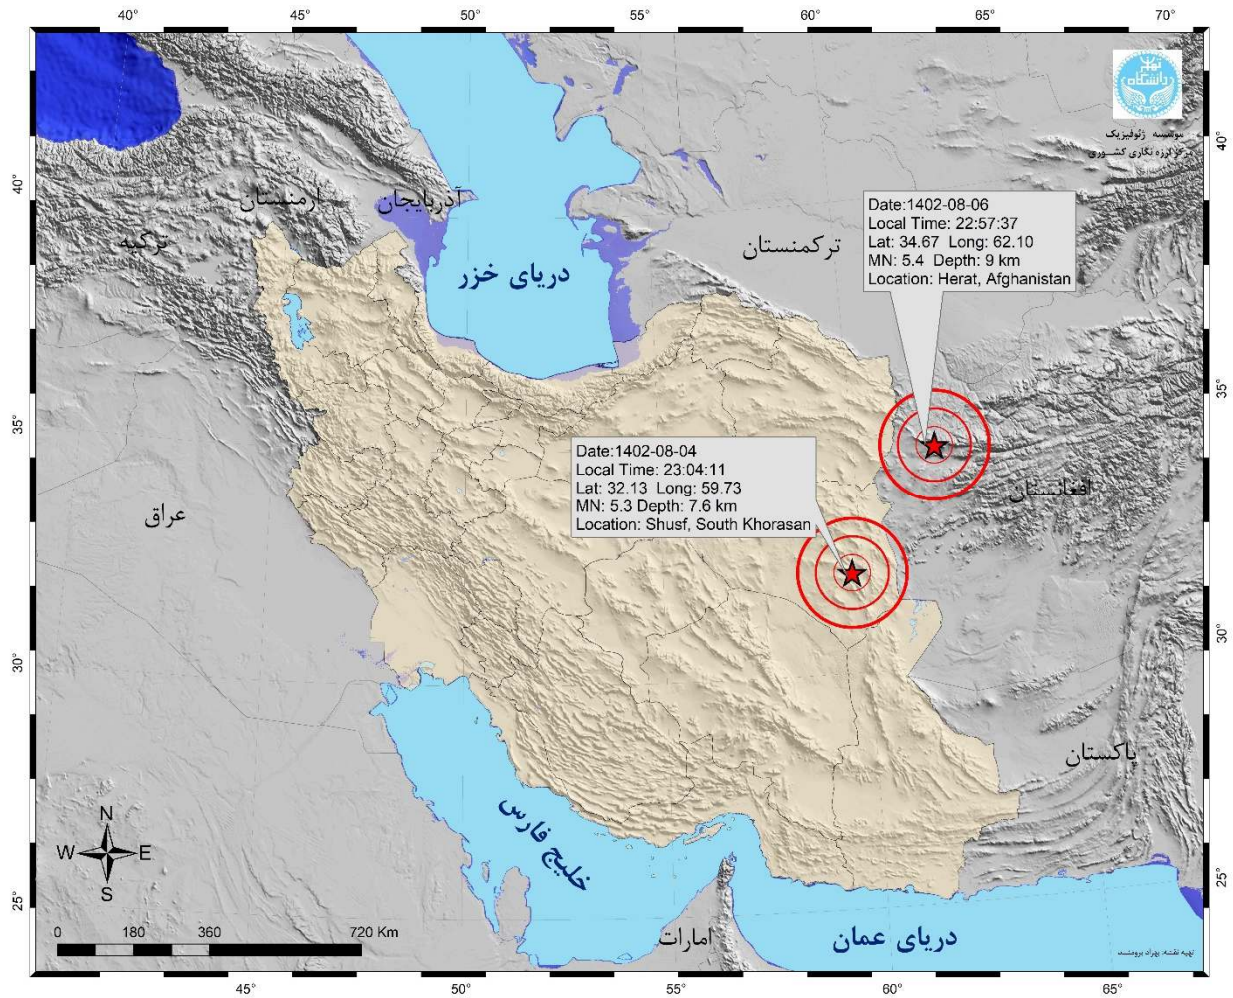

شکل ۷. محل وقوع بزرگترین زمین لرزه کشور در آبان ماه ۱۴۰۲

جدول ۳. آمار زمین لرزه های کشور در آبان ماه ۱۴۰۲ به تفکیک استان ها

نام استان	آبان ماه ۱۴۰۲	میانگین ماهانه ۱۰ ساله	نام استان	آبان ماه ۱۴۰۲	میانگین ماهانه ۱۰ ساله
اردبیل	۱۳	۱۱	فارس	۲۸	۳۸
اصفهان	۳۶	۶۰	قزوین	۰	۹
البرز	۰	۱	قم	۶	۸
ایلام	۱۳	۲۷	کردستان	۱۱	۹
آذربایجان شرقی	۱۲	۹۳	کرمان	۵۱	۱۰۵
آذربایجان غربی	۲۱	۲۶	کرمانشاه	۱۸	۸۵
بوشهر	۸	۲۱	کهگیلویه و بویراحمد	۱	۱۳
تهران	۹	۲۳	گلستان	۹	۱۲
چهارمحال و بختیاری	۴۲	۲۵	گیلان	۴	۸
خراسان جنوبی	۱۲۰	۴۸	لرستان	۳	۲۰
خراسان رضوی	۵۰	۱۰۳	مازندران	۱۵	۲۵
خراسان شمالی	۱۶	۳۸	مرکزی	۱۴	۱۴
خوزستان	۱۷	۳۵	هرمزگان	۲۲	۲۴
زنجان	۰	۲	همدان	۵	۱۲
سمنان	۲۱	۵۳	یزد	۳۴	۶۶
سیستان و بلوچستان	۳	۴