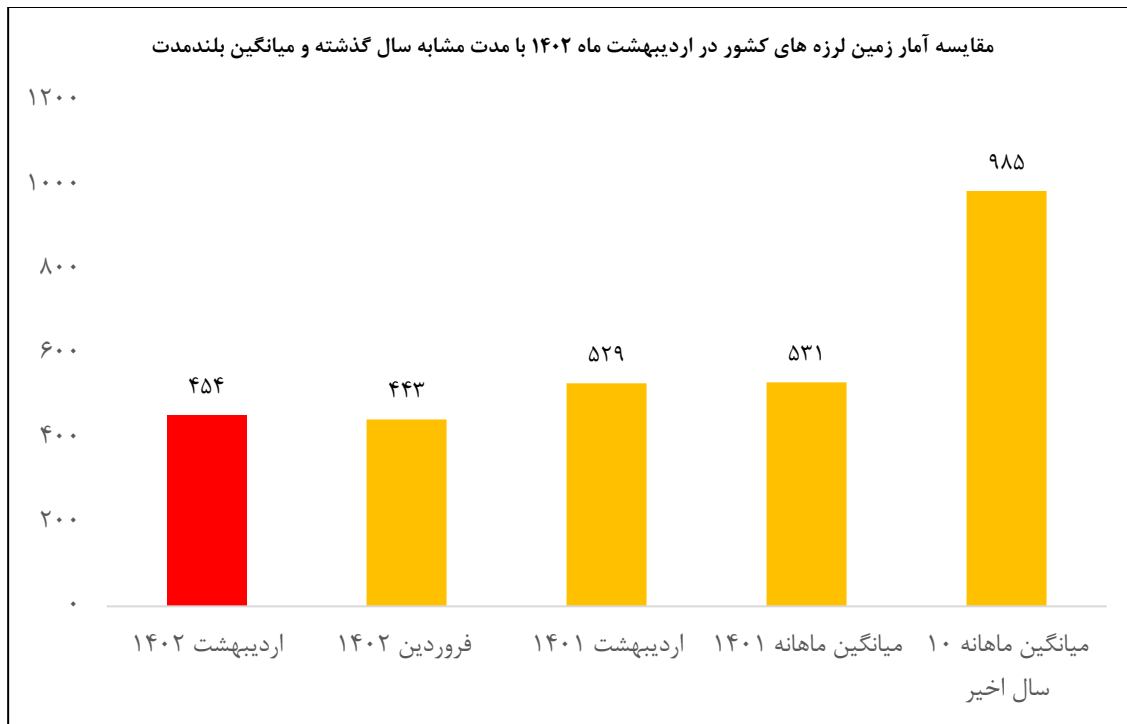

## آمار زمین‌لرزه‌های کشور در اردیبهشت‌ماه ۱۴۰۲

شبکه‌های لرزه‌نگاری مرکز لرزه‌نگاری کشوری مؤسسه ژئوفیزیک در اردیبهشت‌ماه ۱۴۰۲، تعداد ۴۵۴ زمین‌لرزه را در کشور و نواحی همجوار ثبت و تعیین محل کرده‌اند که این تعداد نسبت به فروردین‌ماه ۱۴۰۲ کاهش ۲.۴ درصدی، نسبت به اردیبهشت‌ماه سال ۱۴۰۱ کاهش ۱۶.۲۵ درصدی و نسبت به میانگین ماهانه ۱۰ سال اخیر کشور کاهش ۵۵ درصدی داشته است. تعداد زمین‌لرزه‌ها به تفکیک بزرگی در جدول ۱ آمده است.

در این ماه ۱۱ زمین‌لرزه با بزرگی بیش از ۴.۰ در کشور به ثبت رسید که زمین‌لرزه به بزرگی ۴.۷ قدمگاه واقع در استان خراسان‌رضوی در ۸ اردیبهشت، بزرگترین زمین‌لرزه ثبت شده در این ماه بوده است.

استان‌های خراسان‌رضوی با ۶۶ زمین‌لرزه، آذربایجان‌غربی با ۴۹ زمین‌لرزه، و خراسان‌جنوبی با ۴۹ زمین‌لرزه بیشترین تعداد زمین‌لرزه را در بین استان‌های کشور داشتند. همچنین استان تهران در این ماه شاهد ثبت ۶ زمین‌لرزه بوده است که بزرگترین آن به بزرگی ۳.۸ در صفادشت به ثبت رسید.

جدول ۱. آمار زمین‌لرزه‌های کشور در اردیبهشت‌ماه ۱۴۰۲ به تفکیک بزرگی

محدوده بزرگی	تعداد
کمتر از ۳	۳۹۳
بین ۳ تا ۳.۹	۵۰
بین ۴ تا ۴.۹	۱۱
بین ۵ تا ۵.۹	۰
جمع کل	۴۵۴

شکل ۱. نمودار آمار زمین لرزه های اردیبهشت ۱۴۰۲ به تفکیک بزرگی

جدول ۲. آمار زمین لرزه های استان تهران در اردیبهشت ۱۴۰۲ به تفکیک بزرگی

محدوده بزرگی	تعداد
کمتر از ۳	۵
بین ۳ تا ۳.۹	۱
جمع کل	۶

شکل ۲. آمار زمین لرزه های کشور در اردیبهشت ۱۴۰۲ در مقایسه با مدت مشابه سال گذشته و میانگین ماهانه ۱۰ سال اخیر