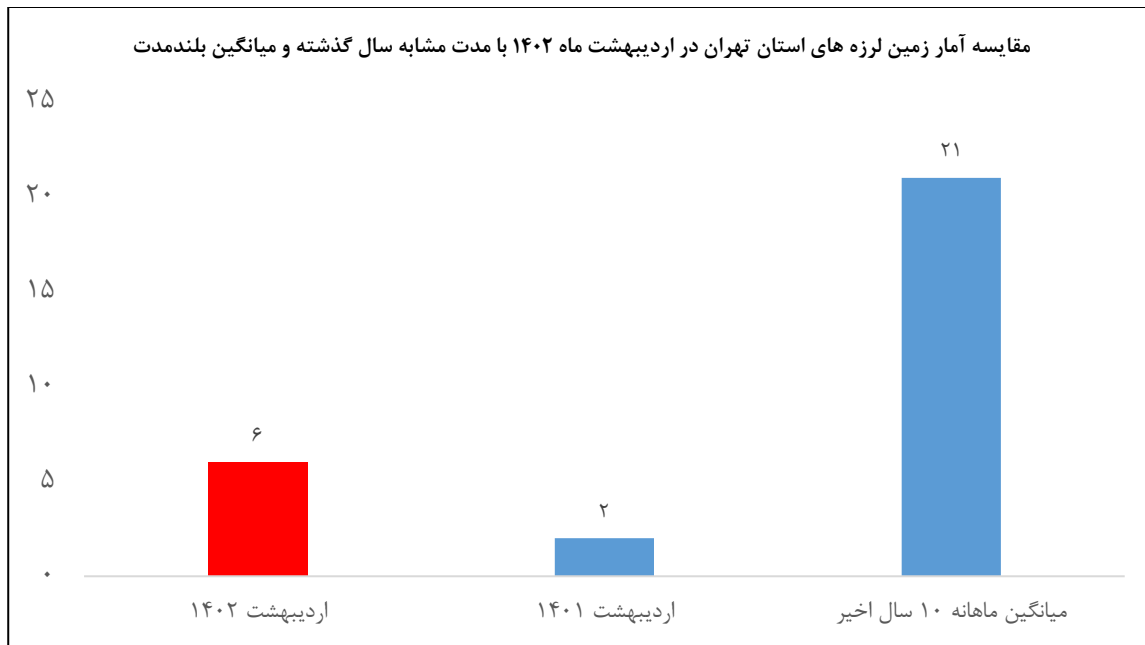

## آمار زمین‌لرزه‌های کشور در اردیبهشت‌ماه ۱۴۰۲

شبکه‌های لرزه‌نگاری مرکز لرزه‌نگاری کشوری مؤسسه ژئوفیزیک در اردیبهشت‌ماه ۱۴۰۲، تعداد ۴۵۴ زمین‌لرزه را در کشور و نواحی همجوار ثبت و تعیین محل کرده‌اند که این تعداد نسبت به فروردین‌ماه ۱۴۰۲ کاهش ۲.۴ درصدی، نسبت به اردیبهشت‌ماه سال ۱۴۰۱ کاهش ۱۶.۲۵ درصدی و نسبت به میانگین ماهانه ۱۰ سال اخیر کشور کاهش ۵۵ درصدی داشته است. تعداد زمین‌لرزه‌ها به تفکیک بزرگی در جدول ۱ آمده است.

جدول ۱. آمار زمین‌لرزه‌های کشور در اردیبهشت‌ماه ۱۴۰۲ به تفکیک بزرگی

محدوده بزرگی	تعداد
کمتر از ۳	۳۹۳
بین ۳ تا ۳.۹	۵۰
بین ۴ تا ۴.۹	۱۱
بین ۵ تا ۵.۹	۰
جمع کل	۴۵۴

شکل ۱. نمودار آمار زمین لرزه های اردیبهشت ۱۴۰۲ به تفکیک بزرگی

جدول ۲. آمار زمین لرزه های استان تهران در اردیبهشت ۱۴۰۲ به تفکیک بزرگی

محدوده بزرگی	تعداد
کمتر از ۳	۵
بین ۳ تا ۳.۹	۱
جمع کل	۶

شکل ۲. آمار زمین لرزه های کشور در اردیبهشت ۱۴۰۲ در مقایسه با مدت مشابه سال گذشته و میانگین ماهانه ۱۰ سال اخیر

شکل ۳. روند لرزه خیزی کشور در یکسال گذشته

شکل ۴. آمار زمین لرزه های استان تهران در اردیبهشت ۱۴۰۲ در مقایسه با مدت مشابه سال گذشته و میانگین ماهانه ۱۰ سال اخیر

شکل ۵. نقشه پراکندگی زمین لرزه های کشور در اردیبهشت ۱۴۰۲