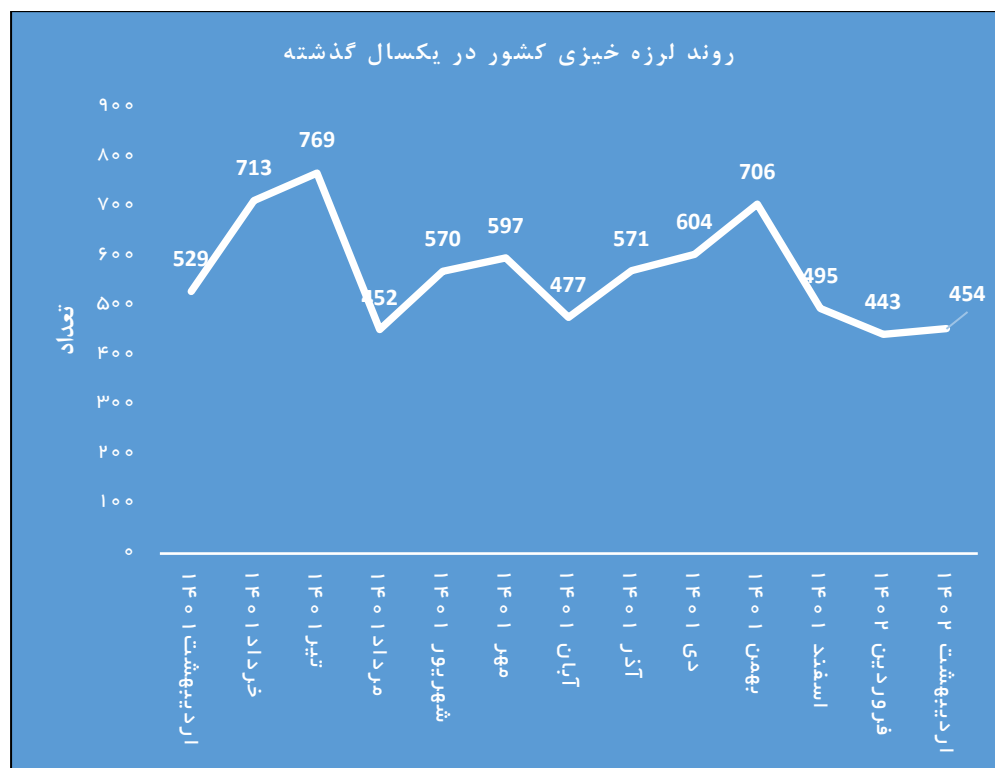

## آمار زمین‌لرزه‌های کشور در اردیبهشت‌ماه ۱۴۰۲

شبکه‌های لرزه‌نگاری مرکز لرزه‌نگاری کشوری مؤسسه ژئوفیزیک در اردیبهشت‌ماه ۱۴۰۲، تعداد ۴۵۴ زمین‌لرزه را در کشور و نواحی همجوار ثبت و تعیین محل کرده‌اند که این تعداد نسبت به فروردین‌ماه ۱۴۰۲ کاهش ۲.۴ درصدی، نسبت به اردیبهشت‌ماه سال ۱۴۰۱ کاهش ۱۶.۲۵ درصدی و نسبت به میانگین ماهانه ۱۰ سال اخیر کشور کاهش ۵۵ درصدی داشته است. تعداد زمین‌لرزه‌ها به تفکیک بزرگی در جدول ۱ آمده است.

در این ماه ۱۱ زمین‌لرزه با بزرگی بیش از ۴.۰ در کشور به ثبت رسید که زمین‌لرزه به بزرگی ۴.۷ قدمگاه واقع در استان خراسان‌رضوی در ۸ اردیبهشت، بزرگترین زمین‌لرزه ثبت شده در این ماه بوده است.

استان‌های خراسان‌رضوی با ۶۶ زمین‌لرزه، آذربایجان‌غربی با ۴۹ زمین‌لرزه، و خراسان‌جنوبی با ۴۹ زمین‌لرزه بیشترین تعداد زمین‌لرزه را در بین استان‌های کشور داشتند. همچنین استان تهران در این ماه شاهد ثبت ۶ زمین‌لرزه بوده است که بزرگترین آن به بزرگی ۳.۸ در صفادشت به ثبت رسید.

جدول ۱. آمار زمین‌لرزه‌های کشور در اردیبهشت‌ماه ۱۴۰۲ به تفکیک بزرگی

محدوده بزرگی	تعداد
کمتر از ۳	۳۹۳
بین ۳ تا ۳.۹	۵۰
بین ۴ تا ۴.۹	۱۱
بین ۵ تا ۵.۹	۰
جمع کل	۴۵۴

شکل ۱. نمودار آمار زمین لرزه های اردیبهشت ۱۴۰۲ به تفکیک بزرگی

جدول ۲. آمار زمین لرزه های استان تهران در اردیبهشت ۱۴۰۲ به تفکیک بزرگی

محدوده بزرگی	تعداد
کمتر از ۳	۵
بین ۳ تا ۳.۹	۱
جمع کل	۶

شکل ۲. آمار زمین لرزه های کشور در اردیبهشت ۱۴۰۲ در مقایسه با مدت مشابه سال گذشته و میانگین ماهانه ۱۰ سال اخیر