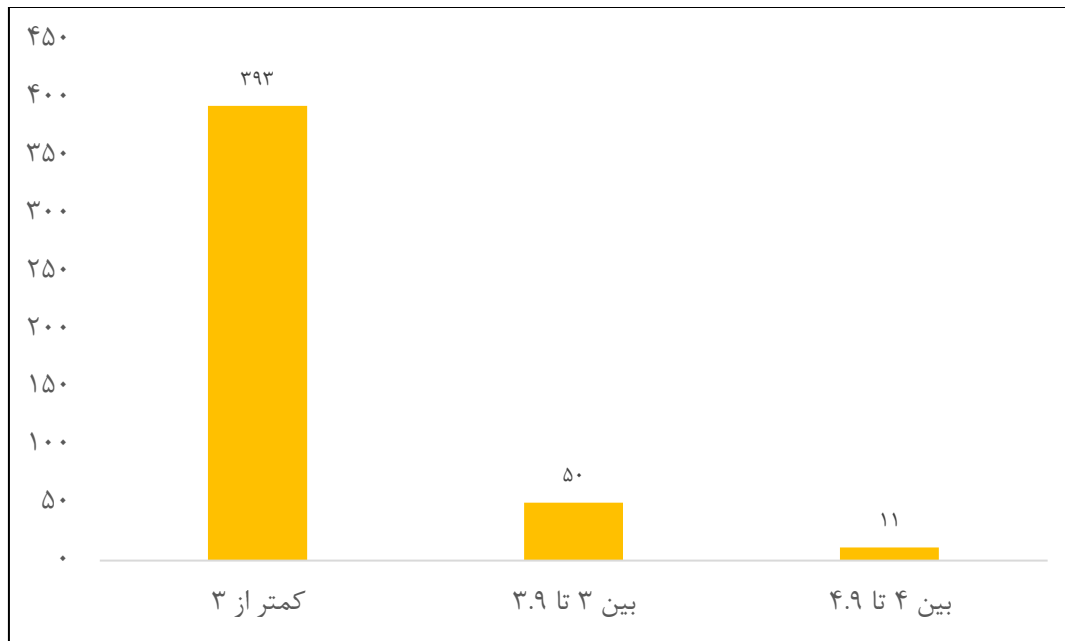

## آمار زمین‌لرزه‌های کشور در اردیبهشت‌ماه ۱۴۰۲

شبکه‌های لرزه‌نگاری مرکز لرزه‌نگاری کشوری مؤسسه ژئوفیزیک در اردیبهشت‌ماه ۱۴۰۲، تعداد ۴۵۴ زمین‌لرزه را در کشور و نواحی همجوار ثبت و تعیین محل کرده‌اند که این تعداد نسبت به فروردین‌ماه ۱۴۰۲ کاهش ۲.۴ درصدی، نسبت به اردیبهشت‌ماه سال ۱۴۰۱ کاهش ۱۶.۲۵ درصدی و نسبت به میانگین ماهانه ۱۰ سال اخیر کشور کاهش ۵۵ درصدی داشته است. تعداد زمین‌لرزه‌ها به تفکیک بزرگی در جدول ۱ آمده است.

در این ماه ۱۱ زمین‌لرزه با بزرگی بیش از ۴.۰ در کشور به ثبت رسید که زمین‌لرزه به بزرگی ۴.۷ قدمگاه واقع در استان خراسان‌رضوی در ۸ اردیبهشت، بزرگترین زمین‌لرزه ثبت شده در این ماه بوده است.

استان‌های خراسان‌رضوی با ۶۶ زمین‌لرزه، آذربایجان‌غربی با ۴۹ زمین‌لرزه، و خراسان‌جنوبی با ۴۹ زمین‌لرزه بیشترین تعداد زمین‌لرزه را در بین استان‌های کشور داشتند. همچنین استان تهران در این ماه شاهد ثبت ۶ زمین‌لرزه بوده است که بزرگترین آن به بزرگی ۳.۸ در صفادشت به ثبت رسید.

جدول ۱. آمار زمین‌لرزه‌های کشور در اردیبهشت‌ماه ۱۴۰۲ به تفکیک بزرگی

محدوده بزرگی	تعداد
کمتر از ۳	۳۹۳
بین ۳ تا ۳.۹	۵۰
بین ۴ تا ۴.۹	۱۱
بین ۵ تا ۵.۹	۰
جمع کل	۴۵۴

شکل ۱. نمودار آمار زمین لرزه های اردیبهشت ۱۴۰۲ به تفکیک بزرگی

جدول ۲. آمار زمین لرزه های استان تهران در اردیبهشت ۱۴۰۲ به تفکیک بزرگی

محدوده بزرگی	تعداد
کمتر از ۳	۵
بین ۳ تا ۳.۹	۱
جمع کل	۶

شکل ۲. آمار زمین لرزه های کشور در اردیبهشت ۱۴۰۲ در مقایسه با مدت مشابه سال گذشته و میانگین ماهانه ۱۰ سال اخیر