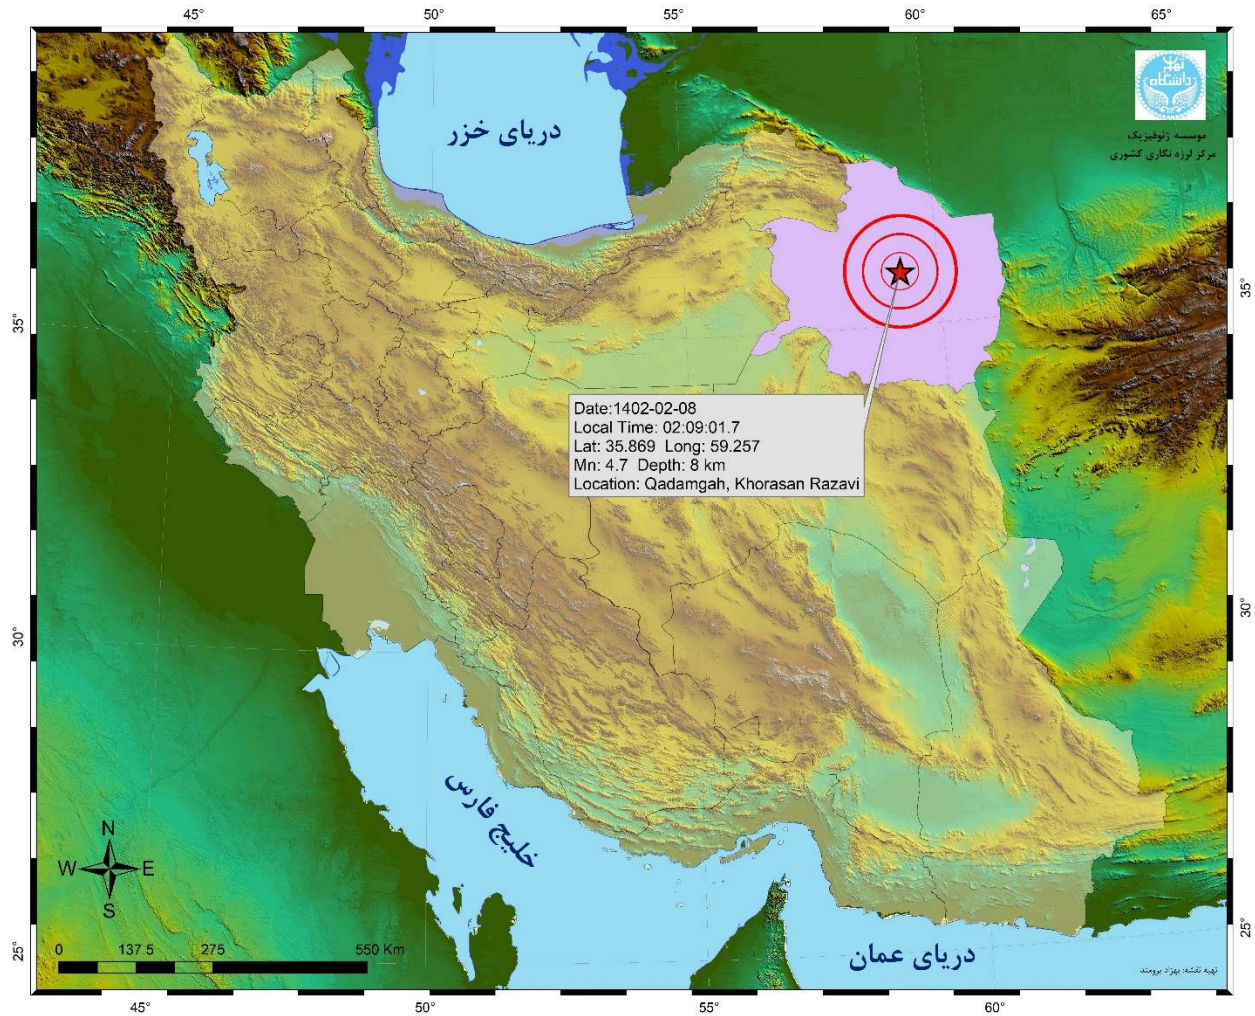

شکل ۶. محل وقوع بزرگترین زمین لرزه کشور در اردیبهشت ۱۴۰۲ (قدمگاه خراسان رضوی)

جدول ۳. آمار زمین لرزه های کشور در اردیبهشت ۱۴۰۲ به تفکیک استان ها

نام استان	اردیبهشت ماه ۱۴۰۱	میانگین ماهانه ۱۰ ساله
خراسان رضوی	۶۶	۱۰۳
آذربایجان غربی	۴۹	۲۶
خراسان جنوبی	۴۹	۴۸
کرمان	۳۲	۱۰۵
یزد	۲۶	۶۶
اصفهان	۲۳	۶۰
سمنان	۲۱	۵۳
مازندران	۲۰	۲۵
فارس	۱۸	۳۸
هرمزگان	۱۷	۲۴
آذربایجان شرقی	۱۷	۹۳
اردبیل	۱۶	۱۱
کرمانشاه	۱۵	۸۵
بوشهر	۸	۲۱
گیلان	۷	۸
گلستان	۶	۱۲
تهران	۶	۲۳
لرستان	۵	۲۰
ایلام	۵	۲۷
خراسان شمالی	۴	۳۸
همدان	۴	۱۲
چهارمحال و بختیاری	۳	۲۵
مرکزی	۳	۱۴
کردستان	۳	۹
خوزستان	۲	۳۵
کهگیلویه و بویراحمد	۲	۱۳