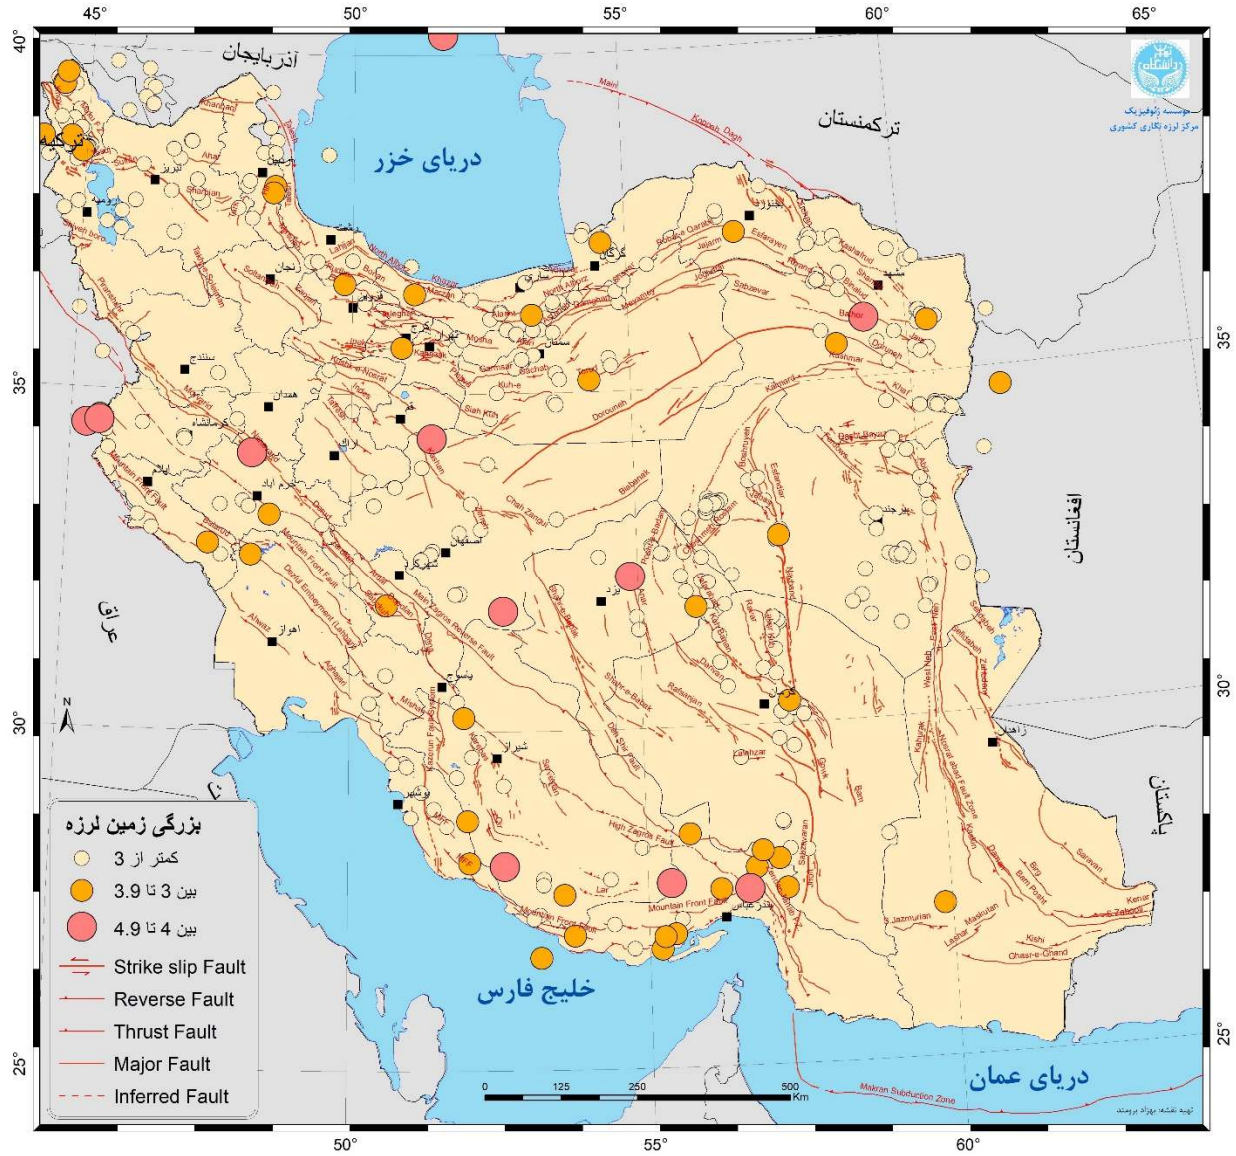

شکل ۵. نقشه پراکندگی زمین لرزه های کشور در اردیبهشت ۱۴۰۲