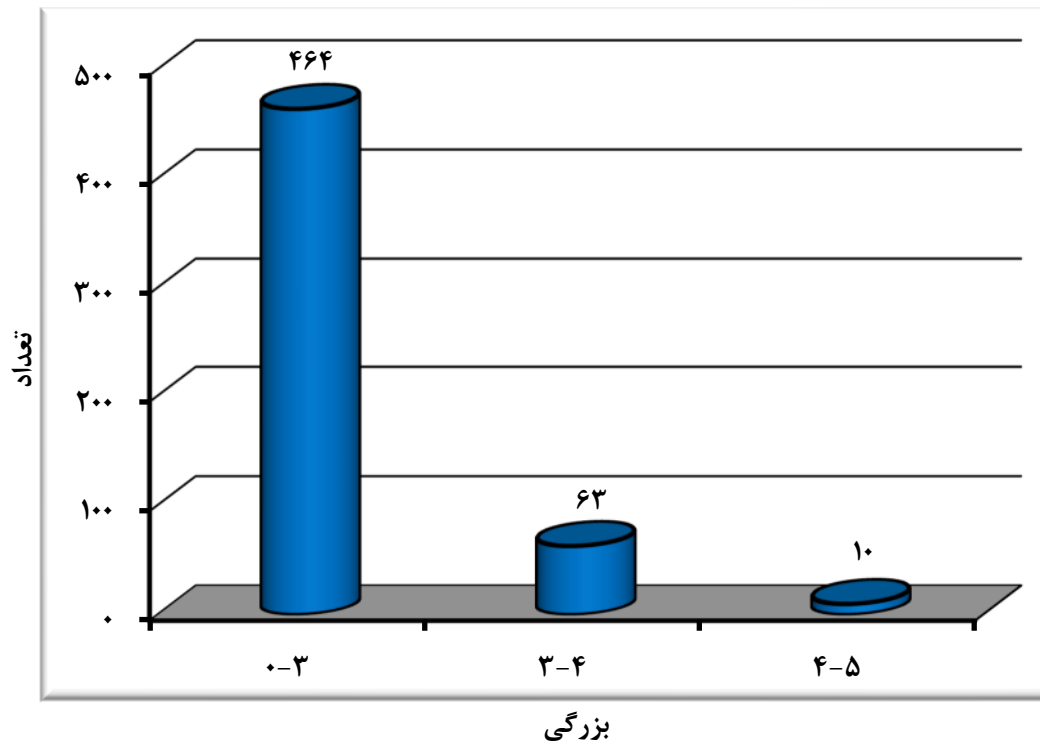

آمار زمین‌لرزه‌های کشور در تیرماه ۱۴۰۲

شبکه‌های لرزه‌نگاری مرکز لرزه‌نگاری کشوری مؤسسه ژئوفیزیک در تیرماه ۱۴۰۲، تعداد ۵۳۸ زمین‌لرزه را در کشور و نواحی همجوار ثبت و تعیین‌محل کرده‌اند که این تعداد نسبت به خردادماه ۱۴۰۲ کاهش ۱۰ درصدی، نسبت به تیرماه سال ۱۴۰۱ کاهش ۳۰ درصدی و نسبت به میانگین ماهانه ۱۰ سال اخیر کشور کاهش ۴۵ درصدی داشته است. تعداد زمین‌لرزه‌ها به تفکیک بزرگی در جدول ۱ آمده است.

در تیرماه ۱۰ زمین‌لرزه با بزرگی بیش از ۴.۰ در کشور به ثبت رسید که زمین‌لرزه به بزرگی ۴.۹ در موسیان استان ایلام در تاریخ ۷ تیر، بزرگترین زمین‌لرزه ثبت شده در این ماه بوده است.

استان‌های آذربایجان غربی با ۶۴ زمین‌لرزه، خراسان رضوی با ۴۶ زمین‌لرزه، و سمنان با ۴۰ زمین‌لرزه بیشترین تعداد زمین‌لرزه را در بین استان‌های کشور داشتند. همچنین در این ماه در استان تهران ۱۳ زمین‌لرزه ثبت شده است که بزرگترین آن به بزرگی ۳.۵ در ری به ثبت رسید.

جدول ۱. آمار زمین‌لرزه‌های کشور در تیرماه ۱۴۰۲ به تفکیک بزرگی

محدوده بزرگی	تعداد
کمتر از ۳	۴۶۴
بین ۳ تا ۴	۶۳
بین ۴ تا ۵	۱۰
جمع کل	۵۳۸

شکل ۱. نقشه پراکندگی زمین‌لرزه‌های کشور در تیر ۱۴۰۲

شکل ۲. نمودار میله ای فراوانی زمین لرزه های تیر ۱۴۰۲ به تفکیک بزرگی

شکل ۳. نمودار دایره ای فراوانی زمین لرزه های تیر ۱۴۰۲ به تفکیک بزرگی

شکل ۴. آمار زمین لرزه های کشور در تیر ۱۴۰۲ در مقایسه با مدت مشابه سال گذشته و میانگین ماهانه ۱۰ سال اخیر

شکل ۵. روند لرزه خیزی کشور در یکسال گذشته