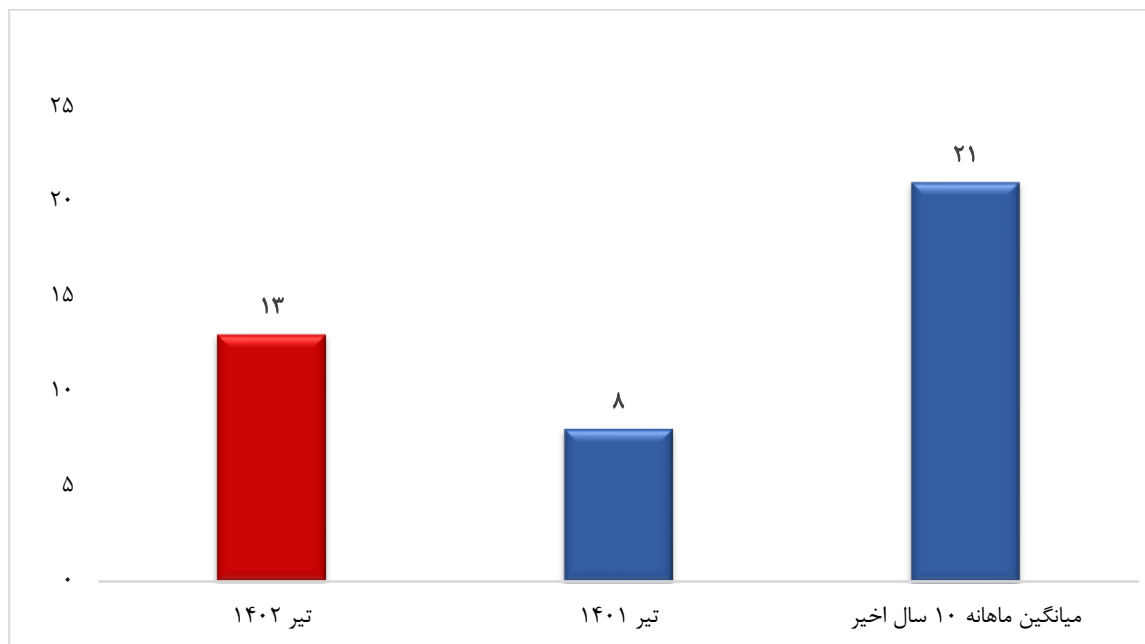

جدول ۲. آمار زمین لرزه های استان تهران در تیر ۱۴۰۲ به تفکیک بزرگی

محدوده بزرگی	تعداد
کمتر از ۳	۱۲
بین ۳ تا ۳.۹	۱
جمع کل	۱۳

شکل ۶. آمار زمین لرزه های استان تهران در تیر ۱۴۰۲ در مقایسه با مدت مشابه سال گذشته و میانگین ماهانه ۱۰ سال اخیر