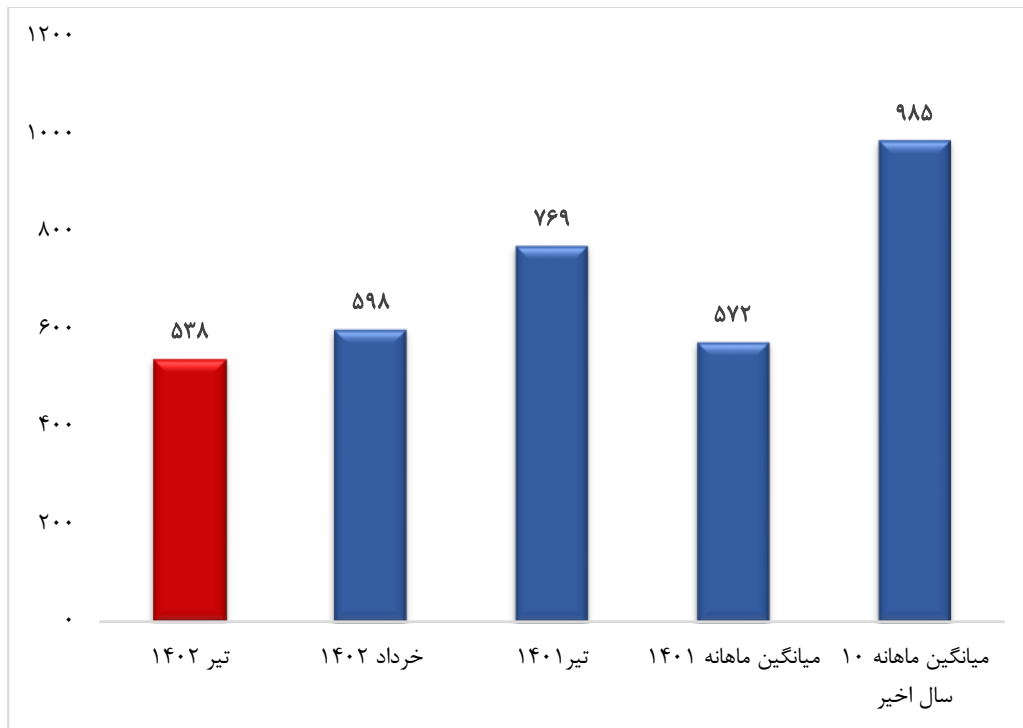

آمار زمین‌لرزه‌های کشور در تیرماه ۱۴۰۲

شبکه‌های لرزه‌نگاری مرکز لرزه‌نگاری کشوری مؤسسه ژئوفیزیک در تیرماه ۱۴۰۲، تعداد ۵۳۸ زمین‌لرزه را در کشور و نواحی همجوار ثبت و تعیین‌محل کرده‌اند که این تعداد نسبت به خردادماه ۱۴۰۲ کاهش ۱۰ درصدی، نسبت به تیرماه سال ۱۴۰۱ کاهش ۳۰ درصدی و نسبت به میانگین ماهانه ۱۰ سال اخیر کشور کاهش ۴۵ درصدی داشته است. تعداد زمین‌لرزه‌ها به تفکیک بزرگی در جدول ۱ آمده است.

در تیرماه ۱۰ زمین‌لرزه با بزرگی بیش از ۴.۰ در کشور به ثبت رسید که زمین‌لرزه به بزرگی ۴.۹ در موسیان استان ایلام در تاریخ ۷ تیر، بزرگترین زمین‌لرزه ثبت شده در این ماه بوده است.

استان‌های آذربایجان غربی با ۶۴ زمین‌لرزه، خراسان رضوی با ۴۶ زمین‌لرزه، و سمنان با ۴۰ زمین‌لرزه بیشترین تعداد زمین‌لرزه را در بین استان‌های کشور داشتند. همچنین در این ماه در استان تهران ۱۳ زمین‌لرزه ثبت شده است که بزرگترین آن به بزرگی ۳.۵ در ری به ثبت رسید.

جدول ۱. آمار زمین‌لرزه‌های کشور در تیرماه ۱۴۰۲ به تفکیک بزرگی

محدوده بزرگی	تعداد
کمتر از ۳	۴۶۴
بین ۳ تا ۴	۶۳
بین ۴ تا ۵	۱۰
جمع کل	۵۳۸

شکل ۱. نقشه پراکندگی زمین‌لرزه‌های کشور در تیر ۱۴۰۲

شکل ۲. نمودار میله ای فراوانی زمین لرزه های تیر ۱۴۰۲ به تفکیک بزرگی

شکل ۳. نمودار دایره ای فراوانی زمین لرزه های تیر ۱۴۰۲ به تفکیک بزرگی

شکل ۴. آمار زمین لرزه های کشور در تیر ۱۴۰۲ در مقایسه با مدت مشابه سال گذشته و میانگین ماهانه ۱۰ سال اخیر

شکل ۵. روند لرزه خیزی کشور در یکسال گذشته