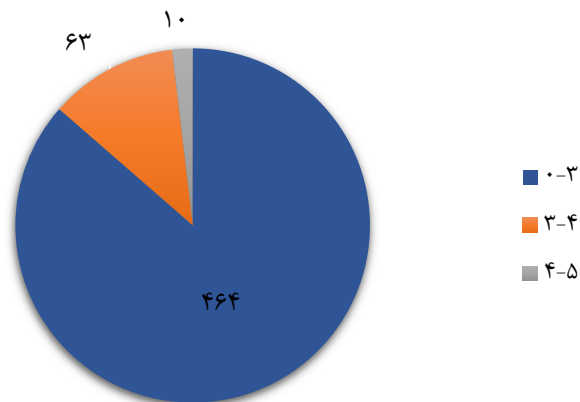

آمار زمین‌لرزه‌های کشور در تیرماه ۱۴۰۲

شبکه‌های لرزه‌نگاری مرکز لرزه‌نگاری کشوری مؤسسه ژئوفیزیک در تیرماه ۱۴۰۲، تعداد ۵۳۸ زمین‌لرزه را در کشور و نواحی همجوار ثبت و تعیین‌محل کرده‌اند که این تعداد نسبت به خردادماه ۱۴۰۲ کاهش ۱۰ درصدی، نسبت به تیرماه سال ۱۴۰۱ کاهش ۳۰ درصدی و نسبت به میانگین ماهانه ۱۰ سال اخیر کشور کاهش ۴۵ درصدی داشته است. تعداد زمین‌لرزه‌ها به تفکیک بزرگی در جدول ۱ آمده است.

در تیرماه ۱۰ زمین‌لرزه با بزرگی بیش از ۴.۰ در کشور به ثبت رسید که زمین‌لرزه به بزرگی ۴.۹ در موسیان استان ایلام در تاریخ ۷ تیر، بزرگترین زمین‌لرزه ثبت شده در این ماه بوده است.

استان‌های آذربایجان غربی با ۶۴ زمین‌لرزه، خراسان رضوی با ۴۶ زمین‌لرزه، و سمنان با ۴۰ زمین‌لرزه بیشترین تعداد زمین‌لرزه را در بین استان‌های کشور داشتند. همچنین در این ماه در استان تهران ۱۳ زمین‌لرزه ثبت شده است که بزرگترین آن به بزرگی ۳.۵ در ری به ثبت رسید.

جدول ۱. آمار زمین‌لرزه‌های کشور در تیرماه ۱۴۰۲ به تفکیک بزرگی

محدوده بزرگی	تعداد
کمتر از ۳	۴۶۴
بین ۳ تا ۴	۶۳
بین ۴ تا ۵	۱۰
جمع کل	۵۳۸

شکل ۱. نقشه پراکندگی زمین‌لرزه‌های کشور در تیر ۱۴۰۲

شکل ۲. نمودار میله ای فراوانی زمین لرزه های تیر ۱۴۰۲ به تفکیک بزرگی

شکل ۳. نمودار دایره ای فراوانی زمین لرزه های تیر ۱۴۰۲ به تفکیک بزرگی

شکل ۴. آمار زمین لرزه های کشور در تیر ۱۴۰۲ در مقایسه با مدت مشابه سال گذشته و میانگین ماهانه ۱۰ سال اخیر

شکل ۵. روند لرزه خیزی کشور در یکسال گذشته