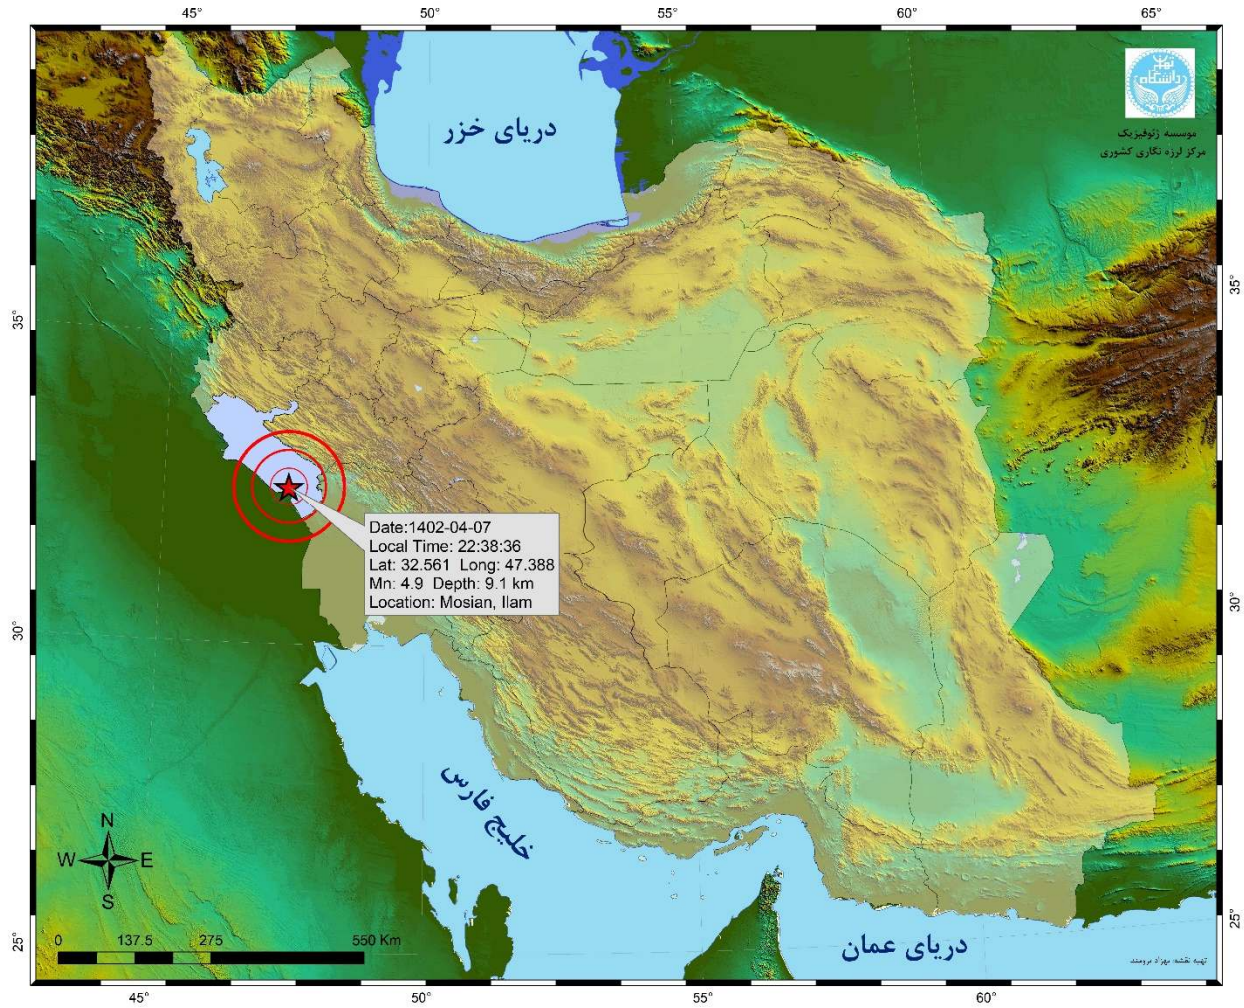

شکل ۷. محل وقوع بزرگترین زمین لرزه کشور در تیر ۱۴۰۲ (موسیان ایلام)

جدول ۳. آمار زمین لرزه های کشور در تیر ۱۴۰۲ به تفکیک استان ها

نام استان	تیر ماه ۱۴۰۲	میانگین ماهانه ۱۰ ساله
اردبیل	۷	۱۱
اصفهان	۲۱	۶۰
البرز	۰	۱
ایلام	۲۱	۲۷
آذربایجان شرقی	۱۶	۹۳
آذربایجان غربی	۶۴	۲۶
بوشهر	۴	۲۱
تهران	۱۳	۲۳
چهارمحال و بختیاری	۱۰	۲۵
خراسان جنوبی	۳۲	۴۸
خراسان رضوی	۴۶	۱۰۳
خراسان شمالی	۲۳	۳۸
خوزستان	۱۰	۳۵
زنجان	۰	۲
سمنان	۴۰	۵۳
سیستان و بلوچستان	۵	۴
فارس	۲۱	۳۸
قزوین	۲	۹
قم	۳	۸
کردستان	۶	۹
کرمان	۳۳	۱۰۵
کرمانشاه	۳۲	۸۵
کهگیلویه و بویراحمد	۹	۱۳
گلستان	۹	۱۲
گیلان	۴	۸