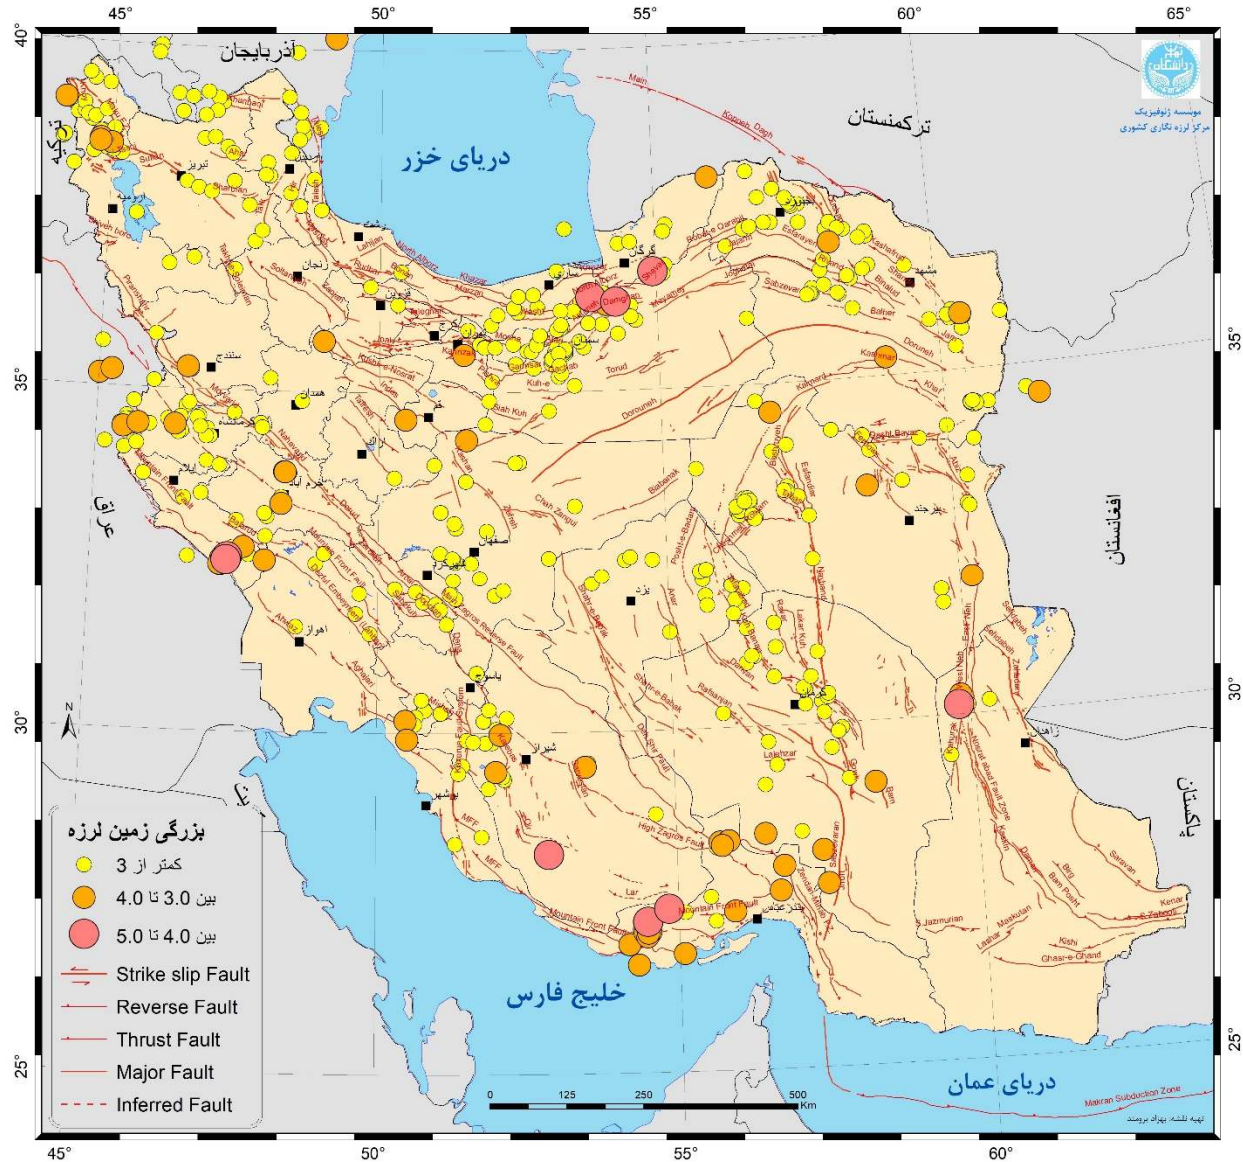

آمار زمین‌لرزه‌های کشور در تیرماه ۱۴۰۲

شبکه‌های لرزه‌نگاری مرکز لرزه‌نگاری کشوری مؤسسه ژئوفیزیک در تیرماه ۱۴۰۲، تعداد ۵۳۸ زمین‌لرزه را در کشور و نواحی همجوار ثبت و تعیین‌محل کرده‌اند که این تعداد نسبت به خردادماه ۱۴۰۲ کاهش ۱۰ درصدی، نسبت به تیرماه سال ۱۴۰۱ کاهش ۳۰ درصدی و نسبت به میانگین ماهانه ۱۰ سال اخیر کشور کاهش ۴۵ درصدی داشته است. تعداد زمین‌لرزه‌ها به تفکیک بزرگی در جدول ۱ آمده است.

در تیرماه ۱۰ زمین‌لرزه با بزرگی بیش از ۴.۰ در کشور به ثبت رسید که زمین‌لرزه به بزرگی ۴.۹ در موسیان استان ایلام در تاریخ ۷ تیر، بزرگترین زمین‌لرزه ثبت شده در این ماه بوده است.

استان‌های آذربایجان غربی با ۶۴ زمین‌لرزه، خراسان رضوی با ۴۶ زمین‌لرزه، و سمنان با ۴۰ زمین‌لرزه بیشترین تعداد زمین‌لرزه را در بین استان‌های کشور داشتند. همچنین در این ماه در استان تهران ۱۳ زمین‌لرزه ثبت شده است که بزرگترین آن به بزرگی ۳.۵ در ری به ثبت رسید.

جدول ۱. آمار زمین‌لرزه‌های کشور در تیرماه ۱۴۰۲ به تفکیک بزرگی

محدوده بزرگی	تعداد
کمتر از ۳	۴۶۴
بین ۳ تا ۴	۶۳
بین ۴ تا ۵	۱۰
جمع کل	۵۳۸

شکل ۱. نقشه پراکندگی زمین‌لرزه‌های کشور در تیر ۱۴۰۲

شکل ۲. نمودار میله ای فراوانی زمین لرزه های تیر ۱۴۰۲ به تفکیک بزرگی

شکل ۷. محل وقوع بزرگترین زمین لرزه کشور در تیر ۱۴۰۲ (موسیان ایلام)

جدول ۳. آمار زمین لرزه های کشور در تیر ۱۴۰۲ به تفکیک استان ها

نام استان	تیر ماه ۱۴۰۲	میانگین ماهانه ۱۰ ساله
اردبیل	۷	۱۱
اصفهان	۲۱	۶۰
البرز	۰	۱
ایلام	۲۱	۲۷
آذربایجان شرقی	۱۶	۹۳
آذربایجان غربی	۶۴	۲۶
بوشهر	۴	۲۱
تهران	۱۳	۲۳
چهارمحال و بختیاری	۱۰	۲۵
خراسان جنوبی	۳۲	۴۸
خراسان رضوی	۴۶	۱۰۳
خراسان شمالی	۲۳	۳۸
خوزستان	۱۰	۳۵
زنجان	۰	۲
سمنان	۴۰	۵۳
سیستان و بلوچستان	۵	۴
فارس	۲۱	۳۸
قزوین	۲	۹
قم	۳	۸
کردستان	۶	۹
کرمان	۳۳	۱۰۵
کرمانشاه	۳۲	۸۵
کهگیلویه و بویراحمد	۹	۱۳
گلستان	۹	۱۲
گیلان	۴	۸