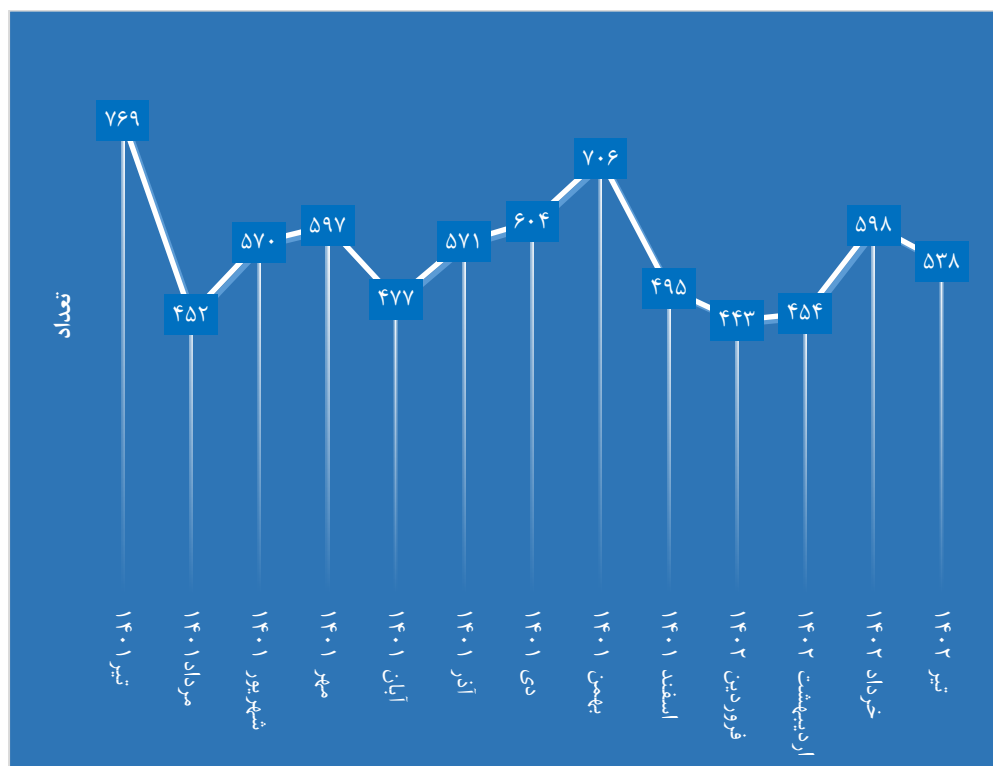

آمار زمین‌لرزه‌های کشور در تیرماه ۱۴۰۲

شبکه‌های لرزه‌نگاری مرکز لرزه‌نگاری کشوری مؤسسه ژئوفیزیک در تیرماه ۱۴۰۲، تعداد ۵۳۸ زمین‌لرزه را در کشور و نواحی همجوار ثبت و تعیین‌محل کرده‌اند که این تعداد نسبت به خردادماه ۱۴۰۲ کاهش ۱۰ درصدی، نسبت به تیرماه سال ۱۴۰۱ کاهش ۳۰ درصدی و نسبت به میانگین ماهانه ۱۰ سال اخیر کشور کاهش ۴۵ درصدی داشته است. تعداد زمین‌لرزه‌ها به تفکیک بزرگی در جدول ۱ آمده است.

در تیرماه ۱۰ زمین‌لرزه با بزرگی بیش از ۴.۰ در کشور به ثبت رسید که زمین‌لرزه به بزرگی ۴.۹ در موسیان استان ایلام در تاریخ ۷ تیر، بزرگترین زمین‌لرزه ثبت شده در این ماه بوده است.

استان‌های آذربایجان غربی با ۶۴ زمین‌لرزه، خراسان رضوی با ۴۶ زمین‌لرزه، و سمنان با ۴۰ زمین‌لرزه بیشترین تعداد زمین‌لرزه را در بین استان‌های کشور داشتند. همچنین در این ماه در استان تهران ۱۳ زمین‌لرزه ثبت شده است که بزرگترین آن به بزرگی ۳.۵ در ری به ثبت رسید.

جدول ۱. آمار زمین‌لرزه‌های کشور در تیرماه ۱۴۰۲ به تفکیک بزرگی

محدوده بزرگی	تعداد
کمتر از ۳	۴۶۴
بین ۳ تا ۴	۶۳
بین ۴ تا ۵	۱۰
جمع کل	۵۳۸

شکل ۱. نقشه پراکندگی زمین‌لرزه‌های کشور در تیر ۱۴۰۲

شکل ۲. نمودار میله ای فراوانی زمین لرزه های تیر ۱۴۰۲ به تفکیک بزرگی

شکل ۳. نمودار دایره ای فراوانی زمین لرزه های تیر ۱۴۰۲ به تفکیک بزرگی

شکل ۴. آمار زمین لرزه های کشور در تیر ۱۴۰۲ در مقایسه با مدت مشابه سال گذشته و میانگین ماهانه ۱۰ سال اخیر

شکل ۵. روند لرزه خیزی کشور در یکسال گذشته