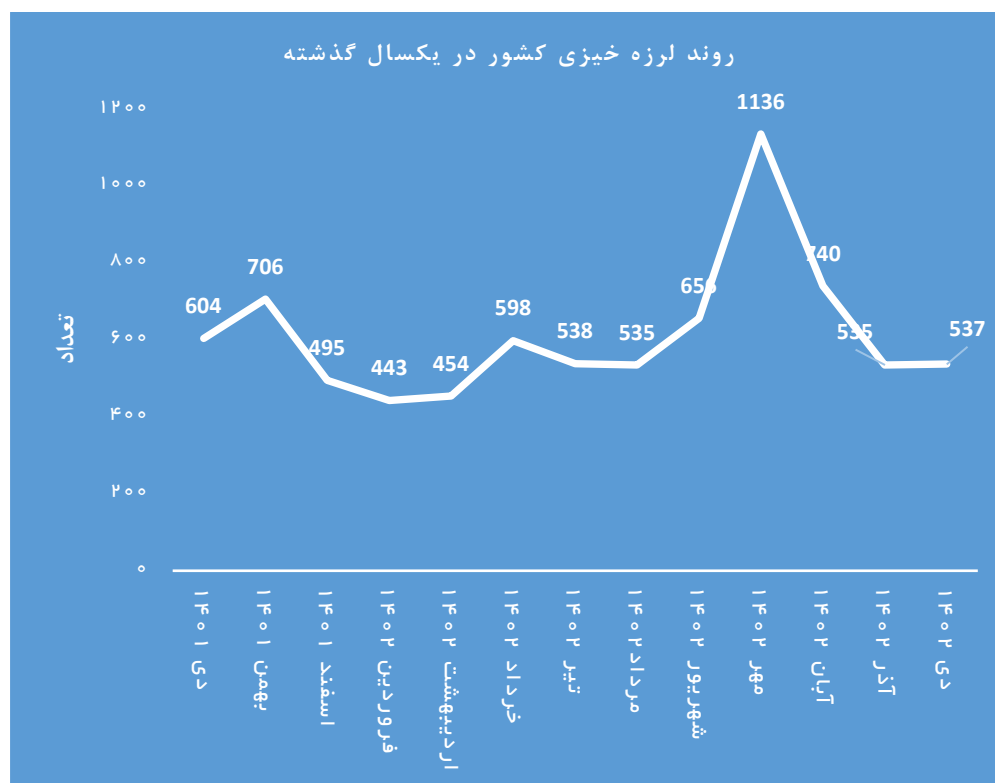

آمار زمین‌لرزه های کشور در دی‌ماه ۱۴۰۲

شبکه‌های لرزه‌نگاری مرکز لرزه‌نگاری کشوری مؤسسه ژئوفیزیک در دی‌ماه ۱۴۰۲، تعداد ۵۳۷ زمین‌لرزه را در کشور و نواحی همجوار ثبت و تعیین محل کرده‌اند که این تعداد نسبت به آذرماه ۱۴۰۲ افزایش ۰.۲ درصدی، نسبت به دی‌ماه سال ۱۴۰۱ افزایش ۴.۷ درصدی و نسبت به میانگین ماهانه ۱۰ سال اخیر کشور کاهش ۴۵.۵ درصدی داشته است. تعداد زمین‌لرزه‌ها به تفکیک بزرگی در جدول ۱ آمده است.

در دی‌ماه تعداد ۱۰ زمین‌لرزه با بزرگی بیش از ۴.۰ در کشور و نواحی مرزی به ثبت رسید که زمین‌لرزه‌ی مورخ ۲۹ دی ۱۴۰۲ به بزرگی ۴.۹ در حوالی مرز ایران و کشور آذربایجان و زمین‌لرزه‌ی مورخ ۱۸ دی ۱۴۰۲ به بزرگی ۴.۵ در حوالی ساغند یزد، بزرگترین زمین‌لرزه‌های ثبت شده در این ماه بوده است.

جدول ۱. آمار زمین‌لرزه‌های کشور در دی‌ماه ۱۴۰۲ به تفکیک بزرگی

| محدوده بزرگی | تعداد |
|---------------|------------|
| کمتر از ۳ | ۴۹۲ |
| بین ۳ تا ۴ | ۳۵ |
| بین ۴ تا ۵ | ۱۰ |
| بین ۵ تا ۶ | ۰ |
| بین ۶ تا ۷ | ۰ |
| جمع کل | ۵۳۷ |

شکل ۱. نقشه پراکندگی زمین لرزه های کشور در دی ماه ۱۴۰۲

شکل ۲. نمودار میله‌ای فراوانی زمین‌لرزه‌های دی ماه ۱۴۰۲ به تفکیک بزرگی

شکل ۳. نمودار دایره‌ای فراوانی زمین‌لرزه‌های دی ماه ۱۴۰۲ به تفکیک بزرگی

شکل ۴. آمار زمین لرزه های کشور در دی ماه ۱۴۰۲ در مقایسه با مدت مشابه سال گذشته و میانگین ماهانه ۱۰ سال اخیر