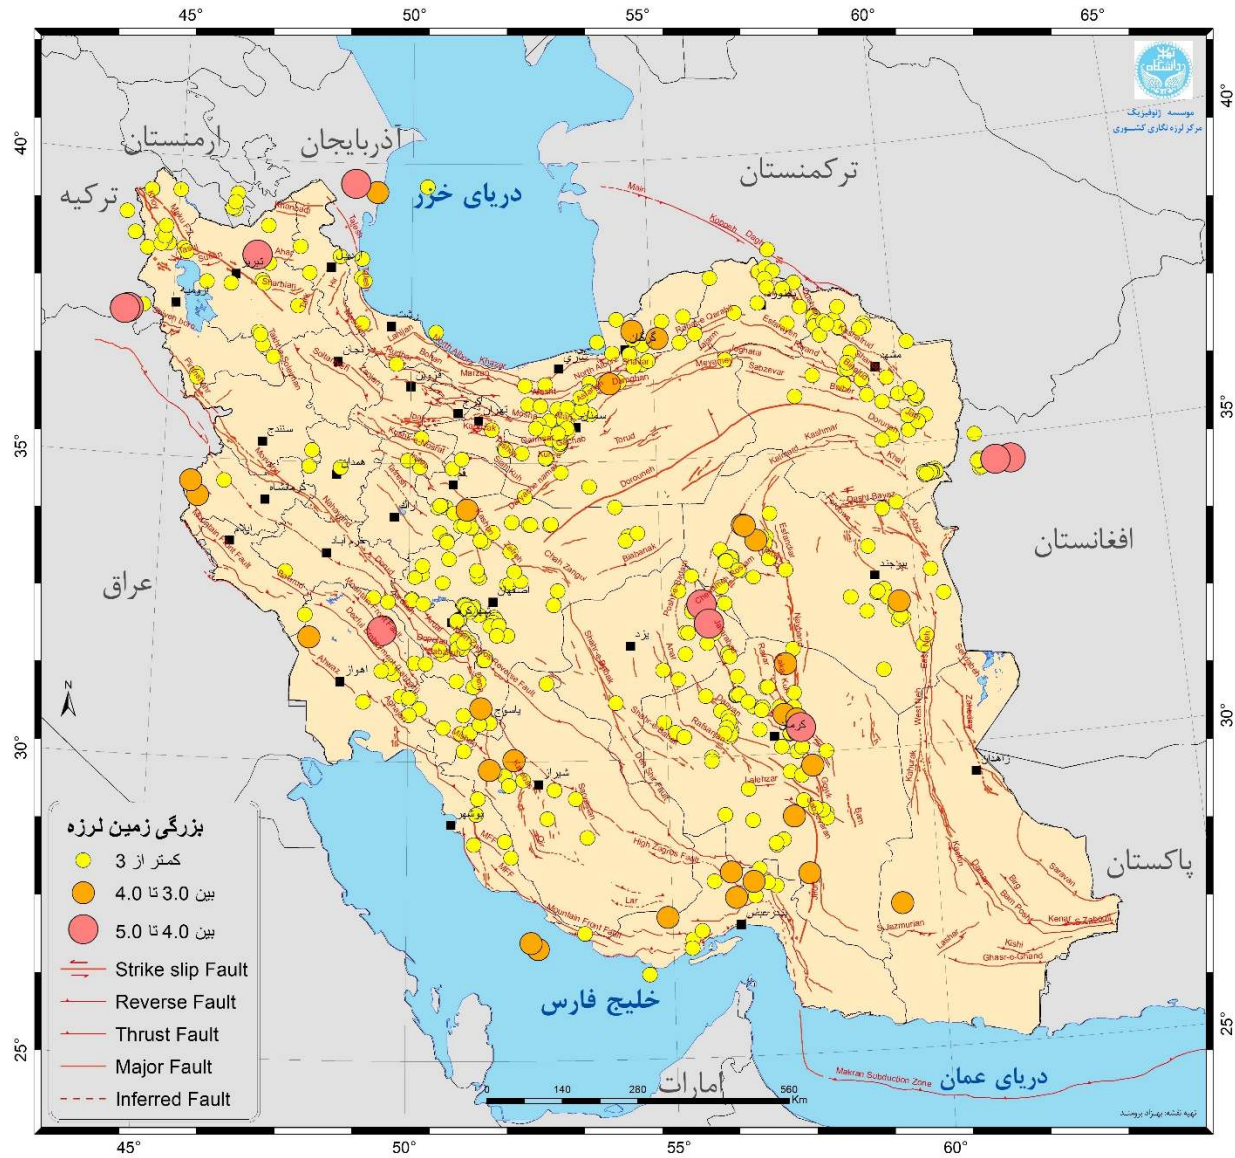

آمار زمین‌لرزه های کشور در دی‌ماه ۱۴۰۲

شبکه‌های لرزه‌نگاری مرکز لرزه‌نگاری کشوری مؤسسه ژئوفیزیک در دی‌ماه ۱۴۰۲، تعداد ۵۳۷ زمین‌لرزه را در کشور و نواحی همجوار ثبت و تعیین محل کرده‌اند که این تعداد نسبت به آذرماه ۱۴۰۲ افزایش ۰.۲ درصدی، نسبت به دی‌ماه سال ۱۴۰۱ افزایش ۴.۷ درصدی و نسبت به میانگین ماهانه ۱۰ سال اخیر کشور کاهش ۴۵.۵ درصدی داشته است. تعداد زمین‌لرزه‌ها به تفکیک بزرگی در جدول ۱ آمده است.

در دی‌ماه تعداد ۱۰ زمین‌لرزه با بزرگی بیش از ۴.۰ در کشور و نواحی مرزی به ثبت رسید که زمین‌لرزه‌ی مورخ ۲۹ دی ۱۴۰۲ به بزرگی ۴.۹ در حوالی مرز ایران و کشور آذربایجان و زمین‌لرزه‌ی مورخ ۱۸ دی ۱۴۰۲ به بزرگی ۴.۵ در حوالی ساغند یزد، بزرگترین زمین‌لرزه‌های ثبت شده در این ماه بوده است.

در این ماه استان‌های کرمان با ۷۶، اصفهان با ۵۷، و خراسان رضوی با ۵۳ زمین‌لرزه، لرزه‌خیزترین استان‌های کشور بوده‌اند. همچنین در استان تهران ۷ زمین‌لرزه ثبت شده است که بزرگترین آن به بزرگی ۲.۳ در جوادآباد رخ داد.

جدول ۱. آمار زمین‌لرزه‌های کشور در دی‌ماه ۱۴۰۲ به تفکیک بزرگی

| محدوده بزرگی | تعداد |
|---------------|------------|
| کمتر از ۳ | ۴۹۲ |
| بین ۳ تا ۴ | ۳۵ |
| بین ۴ تا ۵ | ۱۰ |
| بین ۵ تا ۶ | ۰ |
| بین ۶ تا ۷ | ۰ |
| جمع کل | ۵۳۷ |