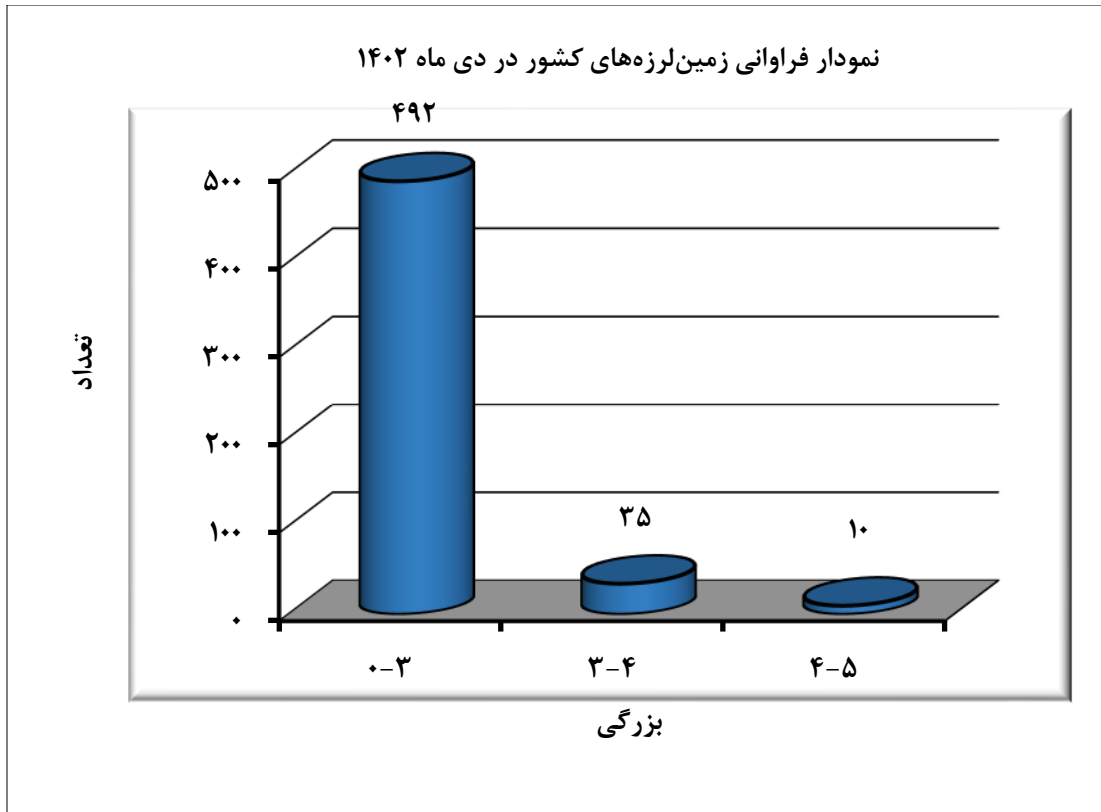

شکل ۲. نمودار میله‌ای فراوانی زمین‌لرزه‌های دی ماه ۱۴۰۲ به تفکیک بزرگی