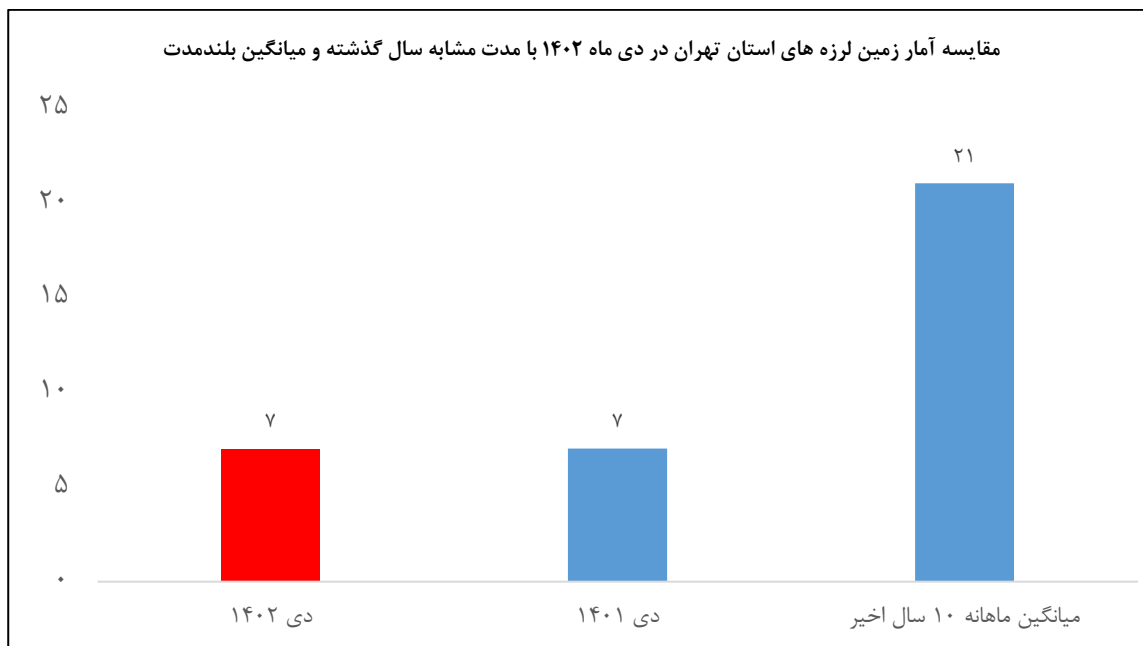

جدول ۲. آمار زمین لرزه های استان تهران در دی ماه ۱۴۰۲ به تفکیک بزرگی

محدوده بزرگی	تعداد
کمتر از ۳	۷
بین ۳ تا ۳.۹	۰
جمع کل	۷

شکل ۶. آمار زمین لرزه های استان تهران در دی ماه ۱۴۰۲ در مقایسه با مدت مشابه سال گذشته و میانگین ماهانه ۱۰ سال اخیر