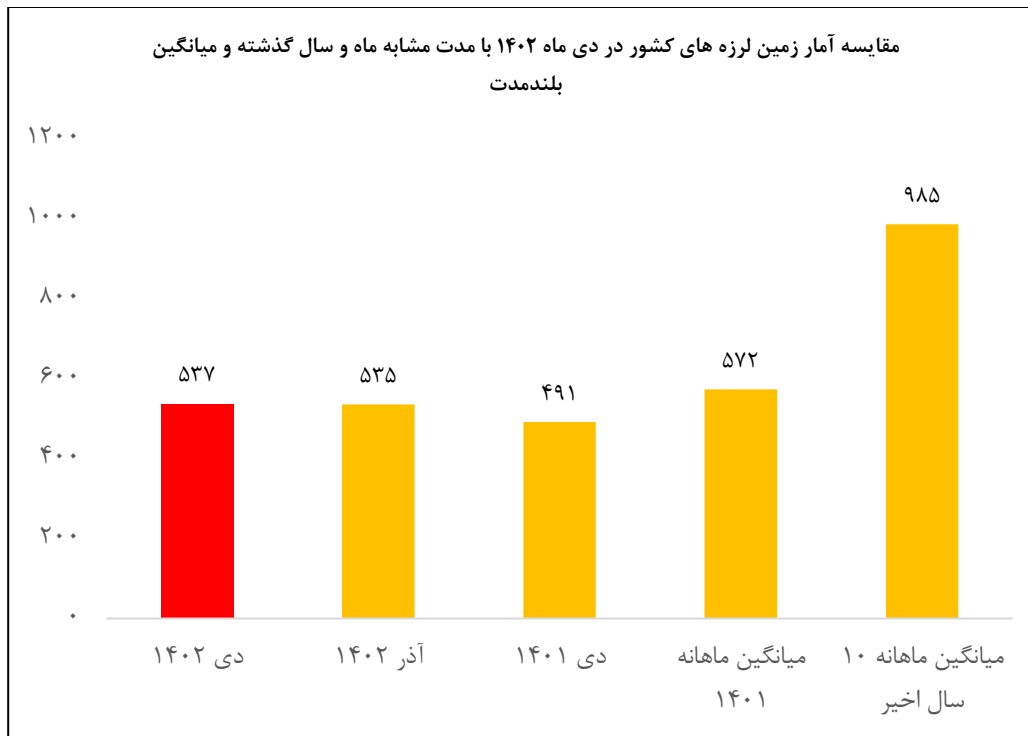

آمار زمین‌لرزه های کشور در دی‌ماه ۱۴۰۲

شبکه‌های لرزه‌نگاری مرکز لرزه‌نگاری کشوری مؤسسه ژئوفیزیک در دی‌ماه ۱۴۰۲، تعداد ۵۳۷ زمین‌لرزه را در کشور و نواحی همجوار ثبت و تعیین محل کرده‌اند که این تعداد نسبت به آذرماه ۱۴۰۲ افزایش ۰.۲ درصدی، نسبت به دی‌ماه سال ۱۴۰۱ افزایش ۴.۷ درصدی و نسبت به میانگین ماهانه ۱۰ سال اخیر کشور کاهش ۴۵.۵ درصدی داشته است. تعداد زمین‌لرزه‌ها به تفکیک بزرگی در جدول ۱ آمده است.

در دی‌ماه تعداد ۱۰ زمین‌لرزه با بزرگی بیش از ۴.۰ در کشور و نواحی مرزی به ثبت رسید که زمین‌لرزه‌ی مورخ ۲۹ دی ۱۴۰۲ به بزرگی ۴.۹ در حوالی مرز ایران و کشور آذربایجان و زمین‌لرزه‌ی مورخ ۱۸ دی ۱۴۰۲ به بزرگی ۴.۵ در حوالی ساغند یزد، بزرگترین زمین‌لرزه‌های ثبت شده در این ماه بوده است.

جدول ۱. آمار زمین‌لرزه‌های کشور در دی‌ماه ۱۴۰۲ به تفکیک بزرگی

| محدوده بزرگی | تعداد |
|---------------|------------|
| کمتر از ۳ | ۴۹۲ |
| بین ۳ تا ۴ | ۳۵ |
| بین ۴ تا ۵ | ۱۰ |
| بین ۵ تا ۶ | ۰ |
| بین ۶ تا ۷ | ۰ |
| جمع کل | ۵۳۷ |

شکل ۱. نقشه پراکندگی زمین لرزه های کشور در دی ماه ۱۴۰۲

شکل ۲. نمودار میله‌ای فراوانی زمین‌لرزه‌های دی ماه ۱۴۰۲ به تفکیک بزرگی

شکل ۳. نمودار دایره‌ای فراوانی زمین‌لرزه‌های دی ماه ۱۴۰۲ به تفکیک بزرگی

شکل ۴. آمار زمین لرزه های کشور در دی ماه ۱۴۰۲ در مقایسه با مدت مشابه سال گذشته و میانگین ماهانه ۱۰ سال اخیر