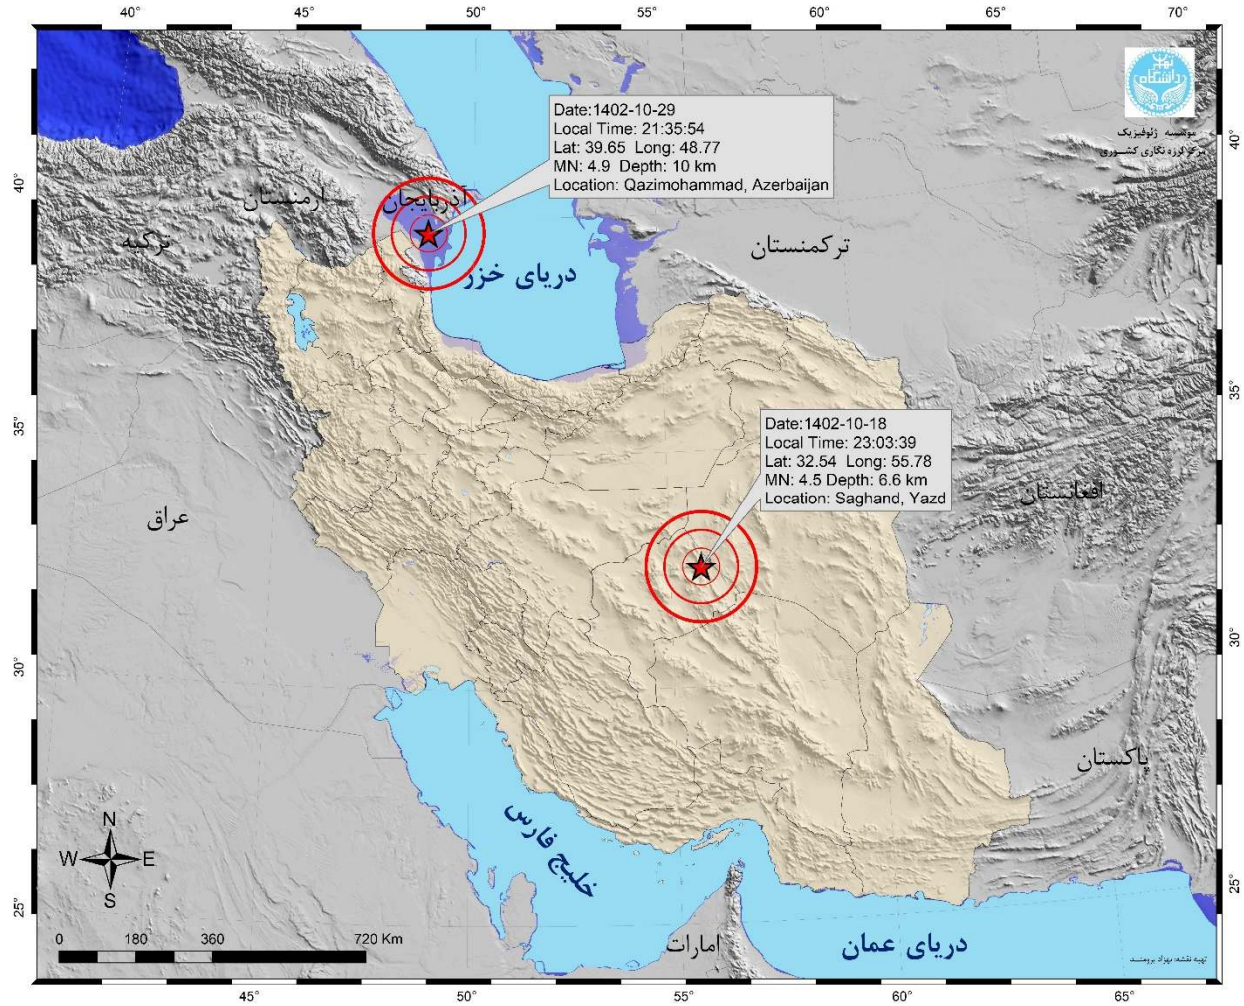

شکل ۷. محل وقوع بزرگترین زمین لرزه کشور در دی ماه ۱۴۰۲

جدول ۳. آمار زمین لرزه های کشور در دی ماه ۱۴۰۲ به تفکیک استان ها

نام استان	دی ماه ۱۴۰۲	میانگین ماهانه ۱۰ ساله	نام استان	دی ماه ۱۴۰۲	میانگین ماهانه ۱۰ ساله
اردبیل	۳	۱۱	فارس	۱۴	۳۸
اصفهان	۵۷	۶۰	قزوین	۰	۹
البرز	۰	۱	قم	۷	۸
ایلام	۰	۲۷	کردستان	۲	۹
آذربایجان شرقی	۱۲	۹۳	کرمان	۷۶	۱۰۵
آذربایجان غربی	۱۶	۲۶	کرمانشاه	۳	۸۵
بوشهر	۵	۲۱	کهگیلویه و بویراحمد	۱۱	۱۳
تهران	۷	۲۳	گلستان	۱۲	۱۲
چهارمحال و بختیاری	۳۶	۲۵	گیلان	۶	۸
خراسان جنوبی	۴۲	۴۸	لرستان	۱	۲۰
خراسان رضوی	۵۳	۱۰۳	مازندران	۱۰	۲۵
خراسان شمالی	۱۵	۳۸	مرکزی	۷	۱۴
خوزستان	۱۸	۳۵	هرمزگان	۱۷	۲۴
زنجان	۰	۲	همدان	۱	۱۲
سمنان	۴۰	۵۳	یزد	۲۰	۶۶
سیستان و بلوچستان	۱	۴