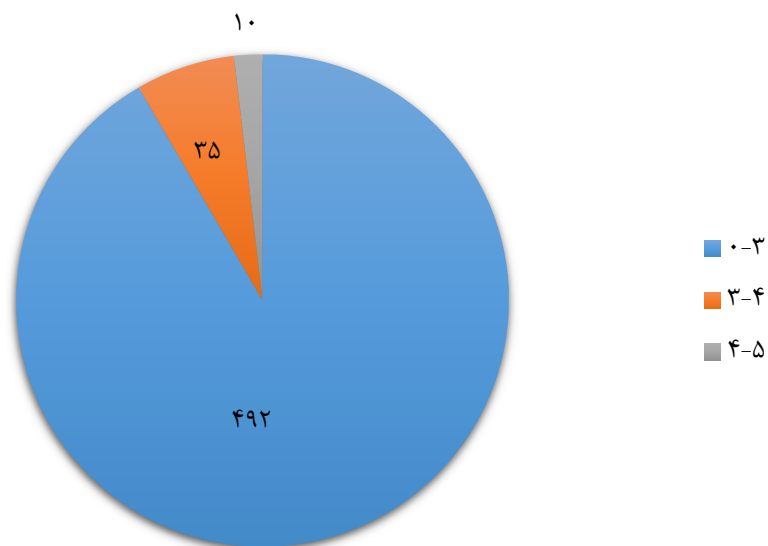

در دی‌ماه تعداد ۱۰ زمین‌لرزه با بزرگی بیش از ۴.۰ در کشور و نواحی مرزی به ثبت رسید که زمین‌لرزه‌ی مورخ ۲۹ دی ۱۴۰۲ به بزرگی ۴.۹ در حوالی مرز ایران و کشور آذربایجان و زمین‌لرزه‌ی مورخ ۱۸ دی ۱۴۰۲ به بزرگی ۴.۵ در حوالی ساغند یزد، بزرگترین زمین‌لرزه‌های ثبت شده در این ماه بوده است.

در این ماه استان‌های کرمان با ۷۶، اصفهان با ۵۷، و خراسان رضوی با ۵۳ زمین‌لرزه، لرزه‌خیزترین استان‌های کشور بوده‌اند. همچنین در استان تهران ۷ زمین‌لرزه ثبت شده است که بزرگترین آن به بزرگی ۲.۳ در جوادآباد رخ داد.

جدول ۱. آمار زمین‌لرزه‌های کشور در دی‌ماه ۱۴۰۲ به تفکیک بزرگی

| محدوده بزرگی | تعداد |
|---------------|------------|
| کمتر از ۳ | ۴۹۲ |
| بین ۳ تا ۴ | ۳۵ |
| بین ۴ تا ۵ | ۱۰ |
| بین ۵ تا ۶ | ۰ |
| بین ۶ تا ۷ | ۰ |
| جمع کل | ۵۳۷ |

شکل ۱. نقشه پراکندگی زمین لرزه های کشور در دی ماه ۱۴۰۲

شکل ۲. نمودار میله‌ای فراوانی زمین‌لرزه‌های دی ماه ۱۴۰۲ به تفکیک بزرگی

شکل ۳. نمودار دایره‌ای فراوانی زمین‌لرزه‌های دی ماه ۱۴۰۲ به تفکیک بزرگی

شکل ۴. آمار زمین لرزه های کشور در دی ماه ۱۴۰۲ در مقایسه با مدت مشابه سال گذشته و میانگین ماهانه ۱۰ سال اخیر