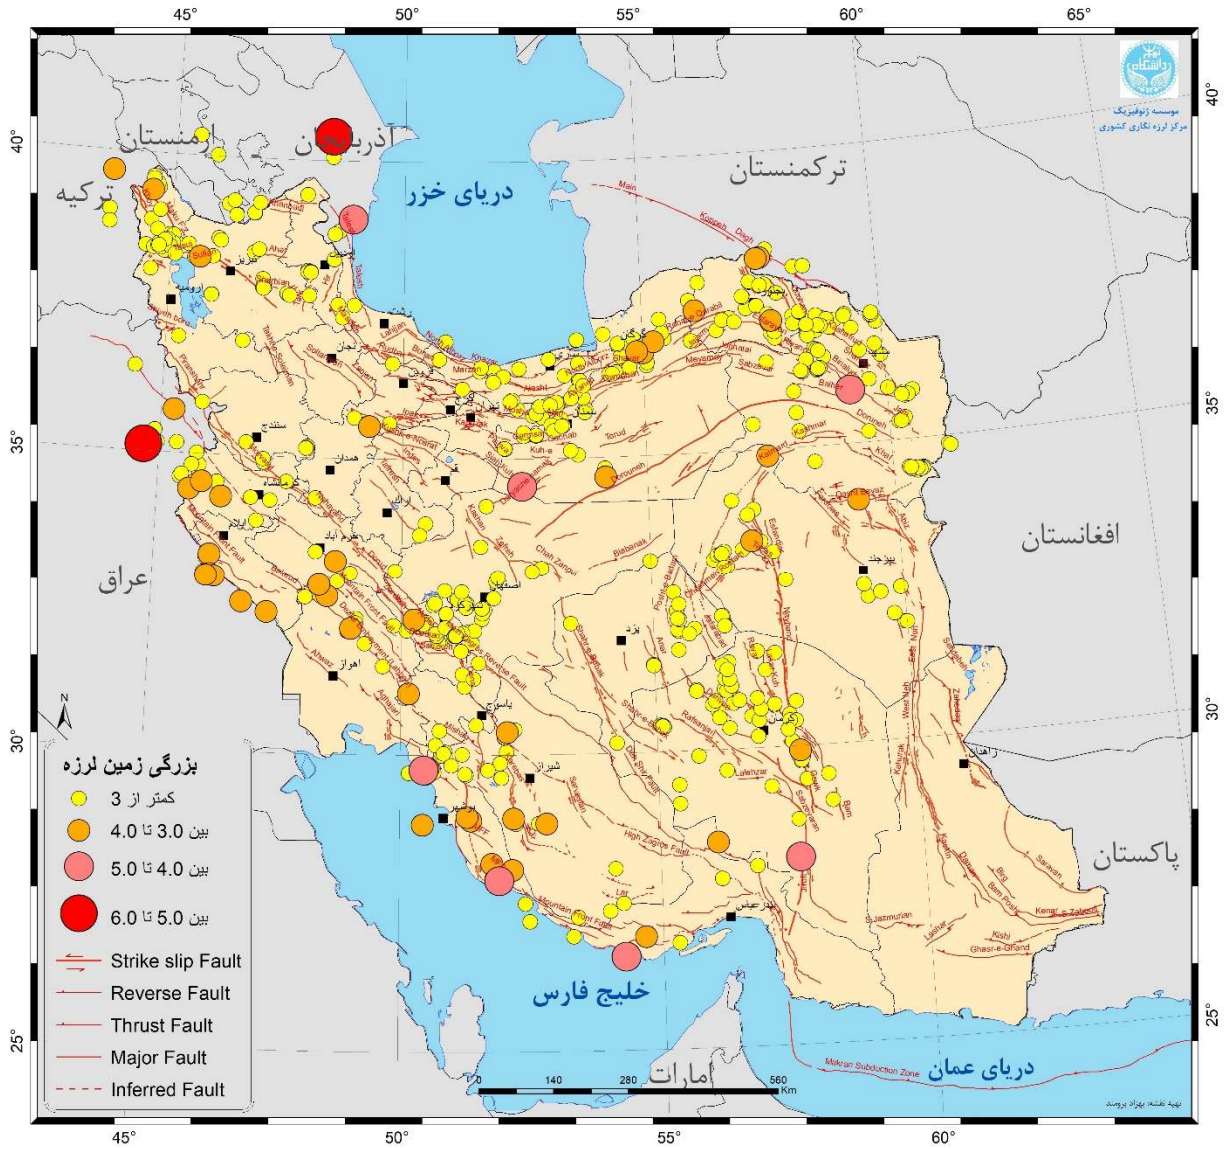

آمار زمین‌لرزه‌های کشور در شهریورماه ۱۴۰۲

شبکه‌های لرزه‌نگاری مرکز لرزه‌نگاری کشوری مؤسسه ژئوفیزیک در شهریورماه ۱۴۰۲، تعداد ۶۵۸ زمین‌لرزه را در کشور و نواحی همجوار ثبت و تعیین محل کرده‌اند که این تعداد نسبت به مردادماه ۱۴۰۲ افزایش ۲۳ درصدی، نسبت به شهریورماه سال ۱۴۰۱ افزایش ۱۵.۴ درصدی و نسبت به میانگین ماهانه ۱۰ سال اخیر کشور کاهش ۳۳.۲ درصدی داشته است.

تعداد زمین‌لرزه‌ها به تفکیک بزرگی در جدول ۱ آمده است.

در شهریورماه ۱۲ زمین‌لرزه با بزرگی بیش از ۴.۰ در کشور به ثبت رسید که زمین‌لرزه‌ی تاریخ ۲۰ شهریور به بزرگی ۵.۲ در حوالی مرز ایران (کرمانشاه) و عراق و همچنین زمین‌لرزه‌ی تاریخ ۱۲ شهریور به بزرگی ۵.۱ در حوالی مرز ایران (اردبیل) و آذربایجان، بزرگترین زمین‌لرزه‌های ثبت شده در این ماه بوده است.

استان‌های خراسان‌رضوی با ۹۸ زمین‌لرزه، کرمان با ۶۵ زمین‌لرزه، و چهارمحال و بختیاری با ۵۶ زمین‌لرزه، لرزه‌خیزترین استان‌های کشور بوده‌اند. همچنین در این ماه در استان تهران ۷ زمین‌لرزه ثبت شده است که بزرگترین آن به بزرگی ۲.۶ در ارجمند به ثبت رسید.

جدول ۱. آمار زمین‌لرزه‌های کشور در شهریورماه ۱۴۰۲ به تفکیک بزرگی

محدوده بزرگی	تعداد
کمتر از ۳	۵۸۹
بین ۳ تا ۴	۵۷
بین ۴ تا ۵	۱۰
بین ۵ تا ۶	۲
جمع کل	۶۵۸

شکل ۱. نقشه پراکندگی زمین لرزه های کشور در شهریور ۱۴۰۲