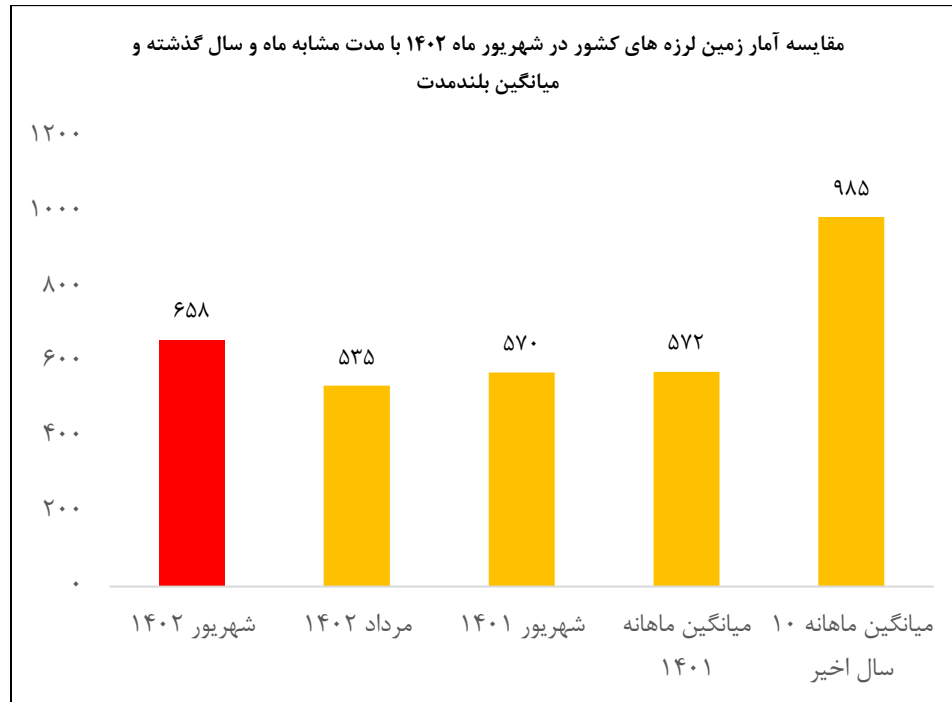

آمار زمین‌لرزه‌های کشور در شهریورماه ۱۴۰۲

شبکه‌های لرزه‌نگاری مرکز لرزه‌نگاری کشوری مؤسسه ژئوفیزیک در شهریورماه ۱۴۰۲، تعداد ۶۵۸ زمین‌لرزه را در کشور و نواحی همجوار ثبت و تعیین محل کرده‌اند که این تعداد نسبت به مردادماه ۱۴۰۲ افزایش ۲۳ درصدی، نسبت به شهریورماه سال ۱۴۰۱ افزایش ۱۵.۴ درصدی و نسبت به میانگین ماهانه ۱۰ سال اخیر کشور کاهش ۳۳.۲ درصدی داشته است.

استان‌های خراسان‌رضوی با ۹۸ زمین‌لرزه، کرمان با ۶۵ زمین‌لرزه، و چهارمحال و بختیاری با ۵۶ زمین‌لرزه، لرزه‌خیزترین استان‌های کشور بوده‌اند. همچنین در این ماه در استان تهران ۷ زمین‌لرزه ثبت شده است که بزرگترین آن به بزرگی ۲.۶ در ارجمند به ثبت رسید.

جدول ۱. آمار زمین‌لرزه‌های کشور در شهریورماه ۱۴۰۲ به تفکیک بزرگی

محدوده بزرگی	تعداد
کمتر از ۳	۵۸۹
بین ۳ تا ۴	۵۷
بین ۴ تا ۵	۱۰
بین ۵ تا ۶	۲
جمع کل	۶۵۸

شکل ۱. نقشه پراکندگی زمین لرزه های کشور در شهریور ۱۴۰۲

شکل ۲. نمودار میله ای فراوانی زمین لرزه های شهریور ۱۴۰۲ به تفکیک بزرگی

شکل ۳. نمودار دایره ای فراوانی زمین لرزه های شهریور ۱۴۰۲ به تفکیک بزرگی

شکل ۴. آمار زمین لرزه های کشور در شهریور ۱۴۰۲ در مقایسه با مدت مشابه سال گذشته و میانگین ماهانه ۱۰ سال اخیر