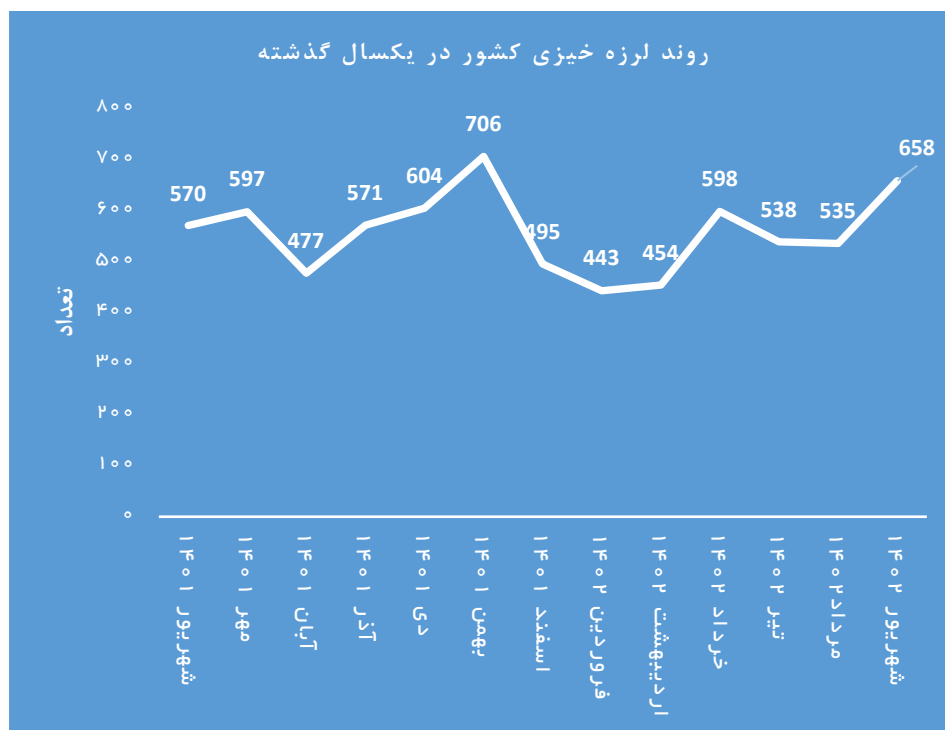

آمار زمین‌لرزه‌های کشور در شهریورماه ۱۴۰۲

شبکه‌های لرزه‌نگاری مرکز لرزه‌نگاری کشوری مؤسسه ژئوفیزیک در شهریورماه ۱۴۰۲، تعداد ۶۵۸ زمین‌لرزه را در کشور و نواحی همجوار ثبت و تعیین محل کرده‌اند که این تعداد نسبت به مردادماه ۱۴۰۲ افزایش ۲۳ درصدی، نسبت به شهریورماه سال ۱۴۰۱ افزایش ۱۵.۴ درصدی و نسبت به میانگین ماهانه ۱۰ سال اخیر کشور کاهش ۳۳.۲ درصدی داشته است.

استان‌های خراسان‌رضوی با ۹۸ زمین‌لرزه، کرمان با ۶۵ زمین‌لرزه، و چهارمحال و بختیاری با ۵۶ زمین‌لرزه، لرزه‌خیزترین استان‌های کشور بوده‌اند. همچنین در این ماه در استان تهران ۷ زمین‌لرزه ثبت شده است که بزرگترین آن به بزرگی ۲.۶ در ارجمند به ثبت رسید.

جدول ۱. آمار زمین‌لرزه‌های کشور در شهریورماه ۱۴۰۲ به تفکیک بزرگی

محدوده بزرگی	تعداد
کمتر از ۳	۵۸۹
بین ۳ تا ۴	۵۷
بین ۴ تا ۵	۱۰
بین ۵ تا ۶	۲
جمع کل	۶۵۸

شکل ۱. نقشه پراکندگی زمین لرزه های کشور در شهریور ۱۴۰۲

شکل ۲. نمودار میله ای فراوانی زمین لرزه های شهریور ۱۴۰۲ به تفکیک بزرگی

شکل ۳. نمودار دایره ای فراوانی زمین لرزه های شهریور ۱۴۰۲ به تفکیک بزرگی

شکل ۴. آمار زمین لرزه های کشور در شهریور ۱۴۰۲ در مقایسه با مدت مشابه سال گذشته و میانگین ماهانه ۱۰ سال اخیر