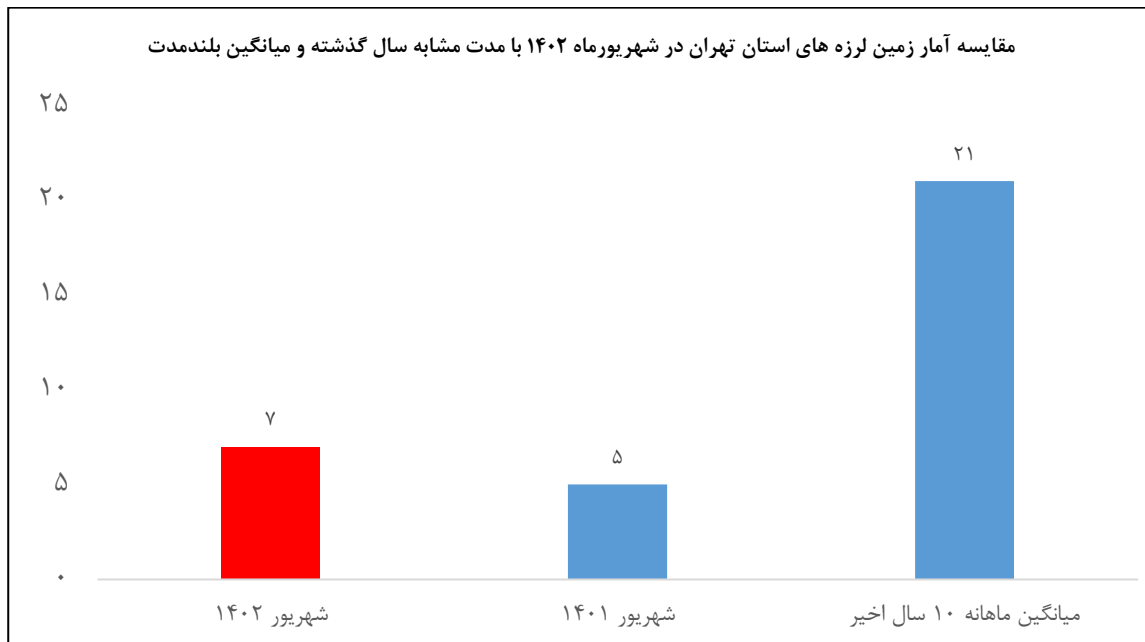

جدول ۱. آمار زمین‌لرزه‌های کشور در شهریورماه ۱۴۰۲ به تفکیک بزرگی

محدوده بزرگی	تعداد
کمتر از ۳	۵۸۹
بین ۳ تا ۴	۵۷
بین ۴ تا ۵	۱۰
بین ۵ تا ۶	۲
جمع کل	۶۵۸

شکل ۱. نقشه پراکندگی زمین لرزه های کشور در شهریور ۱۴۰۲

شکل ۲. نمودار میله ای فراوانی زمین لرزه های شهریور ۱۴۰۲ به تفکیک بزرگی

شکل ۳. نمودار دایره ای فراوانی زمین لرزه های شهریور ۱۴۰۲ به تفکیک بزرگی

شکل ۴. آمار زمین لرزه های کشور در شهریور ۱۴۰۲ در مقایسه با مدت مشابه سال گذشته و میانگین ماهانه ۱۰ سال اخیر

شکل ۵. روند لرزه خیزی کشور در یکسال گذشته

جدول ۲. آمار زمین لرزه های استان تهران در شهریور ۱۴۰۲ به تفکیک بزرگی

محدوده بزرگی	تعداد
کمتر از ۳	۷
بین ۳ تا ۳.۹	۰
جمع کل	۷

شکل ۶. آمار زمین لرزه های استان تهران در شهریور ۱۴۰۲ در مقایسه با مدت مشابه سال گذشته و میانگین ماهانه ۱۰ سال اخیر