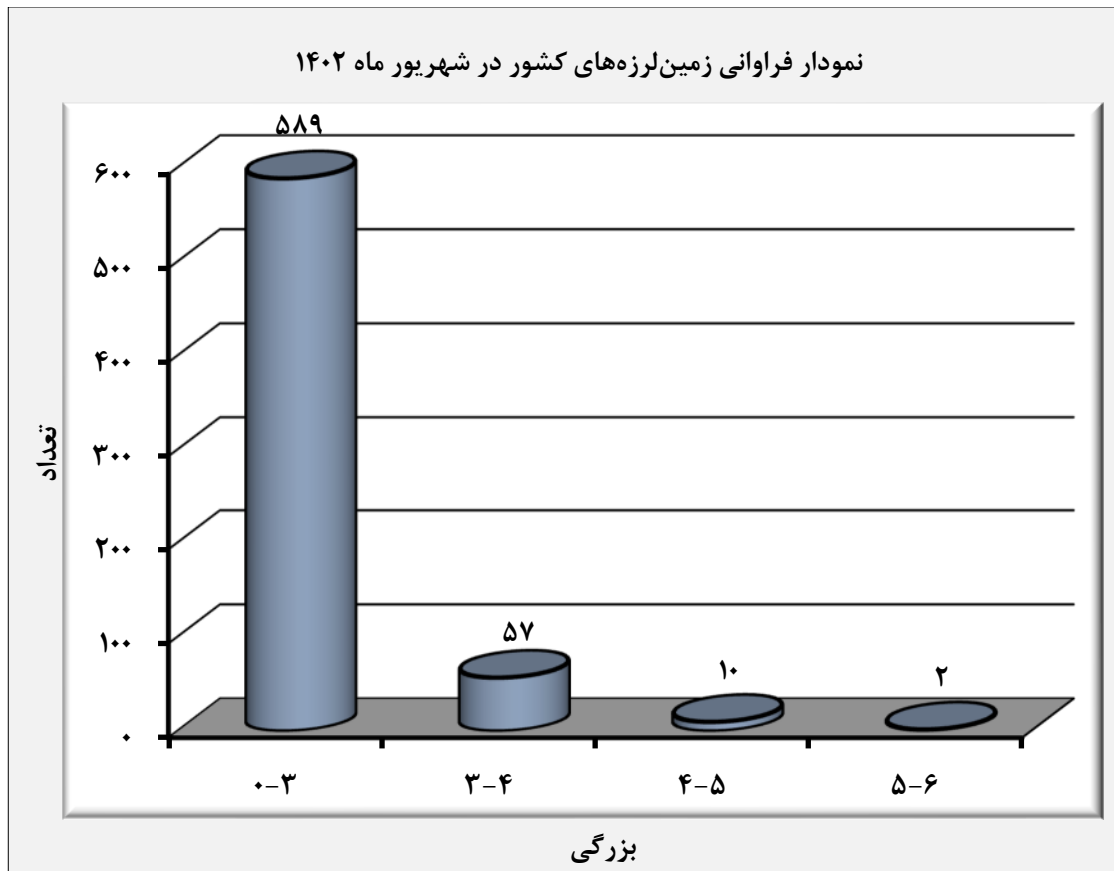

آمار زمین‌لرزه‌های کشور در شهریورماه ۱۴۰۲

شبکه‌های لرزه‌نگاری مرکز لرزه‌نگاری کشوری مؤسسه ژئوفیزیک در شهریورماه ۱۴۰۲، تعداد ۶۵۸ زمین‌لرزه را در کشور و نواحی همجوار ثبت و تعیین محل کرده‌اند که این تعداد نسبت به مردادماه ۱۴۰۲ افزایش ۲۳ درصدی، نسبت به شهریورماه سال ۱۴۰۱ افزایش ۱۵.۴ درصدی و نسبت به میانگین ماهانه ۱۰ سال اخیر کشور کاهش ۳۳.۲ درصدی داشته است.

تعداد زمین‌لرزه‌ها به تفکیک بزرگی در جدول ۱ آمده است.

در شهریورماه ۱۲ زمین‌لرزه با بزرگی بیش از ۴.۰ در کشور به ثبت رسید که زمین‌لرزه‌ی تاریخ ۲۰ شهریور به بزرگی ۵.۲ در حوالی مرز ایران (کرمانشاه) و عراق و همچنین زمین‌لرزه‌ی تاریخ ۱۲ شهریور به بزرگی ۵.۱ در حوالی مرز ایران (اردبیل) و آذربایجان، بزرگترین زمین‌لرزه‌های ثبت شده در این ماه بوده است.

استان‌های خراسان‌رضوی با ۹۸ زمین‌لرزه، کرمان با ۶۵ زمین‌لرزه، و چهارمحال و بختیاری با ۵۶ زمین‌لرزه، لرزه‌خیزترین استان‌های کشور بوده‌اند. همچنین در این ماه در استان تهران ۷ زمین‌لرزه ثبت شده است که بزرگترین آن به بزرگی ۲.۶ در ارجمند به ثبت رسید.

جدول ۱. آمار زمین‌لرزه‌های کشور در شهریورماه ۱۴۰۲ به تفکیک بزرگی

محدوده بزرگی	تعداد
کمتر از ۳	۵۸۹
بین ۳ تا ۴	۵۷
بین ۴ تا ۵	۱۰
بین ۵ تا ۶	۲
جمع کل	۶۵۸

شکل ۱. نقشه پراکندگی زمین لرزه های کشور در شهریور ۱۴۰۲