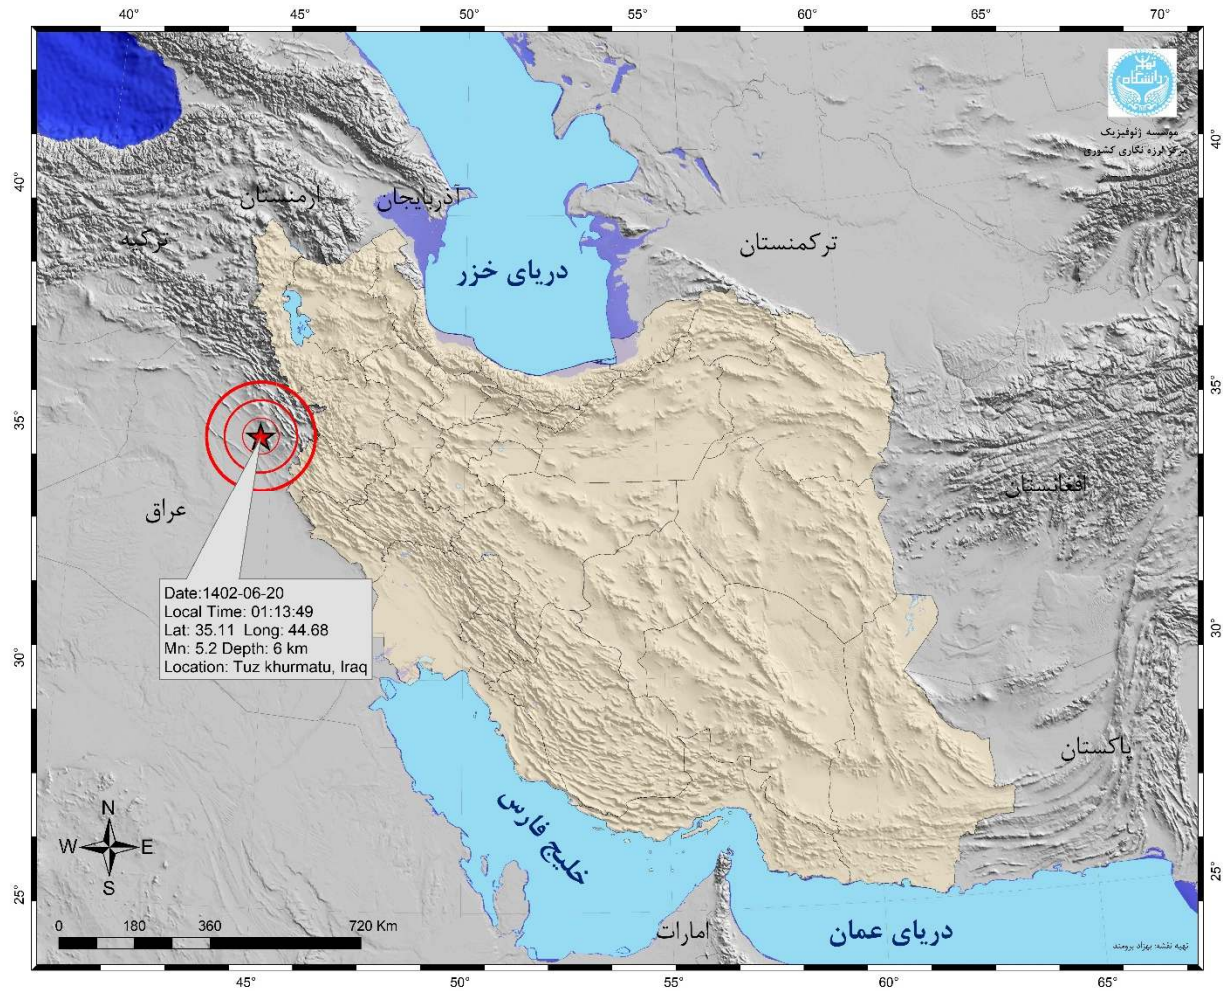

تعداد زمین‌لرزه‌ها به تفکیک بزرگی در جدول ۱ آمده است.

در شهریورماه ۱۲ زمین‌لرزه با بزرگی بیش از ۴.۰ در کشور به ثبت رسید که زمین‌لرزه‌ی تاریخ ۲۰ شهریور به بزرگی ۵.۲ در حوالی مرز ایران (کرمانشاه) و عراق و همچنین زمین‌لرزه‌ی تاریخ ۱۲ شهریور به بزرگی ۵.۱ در حوالی مرز ایران (اردبیل) و آذربایجان، بزرگترین زمین‌لرزه‌های ثبت شده در این ماه بوده است.

استان‌های خراسان‌رضوی با ۹۸ زمین‌لرزه، کرمان با ۶۵ زمین‌لرزه، و چهارمحال و بختیاری با ۵۶ زمین‌لرزه، لرزه‌خیزترین استان‌های کشور بوده‌اند. همچنین در این ماه در استان تهران ۷ زمین‌لرزه ثبت شده است که بزرگترین آن به بزرگی ۲.۶ در ارجمند به ثبت رسید.

جدول ۱. آمار زمین‌لرزه‌های کشور در شهریورماه ۱۴۰۲ به تفکیک بزرگی

محدوده بزرگی	تعداد
کمتر از ۳	۵۸۹
بین ۳ تا ۴	۵۷
بین ۴ تا ۵	۱۰
بین ۵ تا ۶	۲
جمع کل	۶۵۸

شکل ۱. نقشه پراکندگی زمین لرزه های کشور در شهریور ۱۴۰۲

شکل ۷. محل وقوع بزرگترین زمین لرزه کشور در شهریور ۱۴۰۲ (مرز ایران و عراق)

جدول ۳. آمار زمین لرزه های کشور در شهریور ۱۴۰۲ به تفکیک استان ها

نام استان	شهریور ماه ۱۴۰۲	میانگین ماهانه ۱۰ ساله
اردبیل	۸	۱۱
اصفهان	۲۹	۶۰
البرز	۱	۱
ایلام	۸	۲۷
آذربایجان شرقی	۲۶	۹۳
آذربایجان غربی	۲۹	۲۶
بوشهر	۳۰	۲۱
تهران	۷	۲۳
چهارمحال و بختیاری	۵۶	۲۵
خراسان جنوبی	۲۵	۴۸
خراسان رضوی	۹۸	۱۰۳
خراسان شمالی	۲۹	۳۸
خوزستان	۲۰	۳۵
زنجان	۰	۲
سمنان	۳۱	۵۳
سیستان و بلوچستان	۰	۴
فارس	۲۷	۳۸
قزوین	۴	۹
قم	۲	۸
کردستان	۹	۹
کرمان	۶۵	۱۰۵
کرمانشاه	۱۵	۸۵
کهگیلویه و بویراحمد	۱۰	۱۳
گلستان	۱۴	۱۲
گیلان	۲	۸