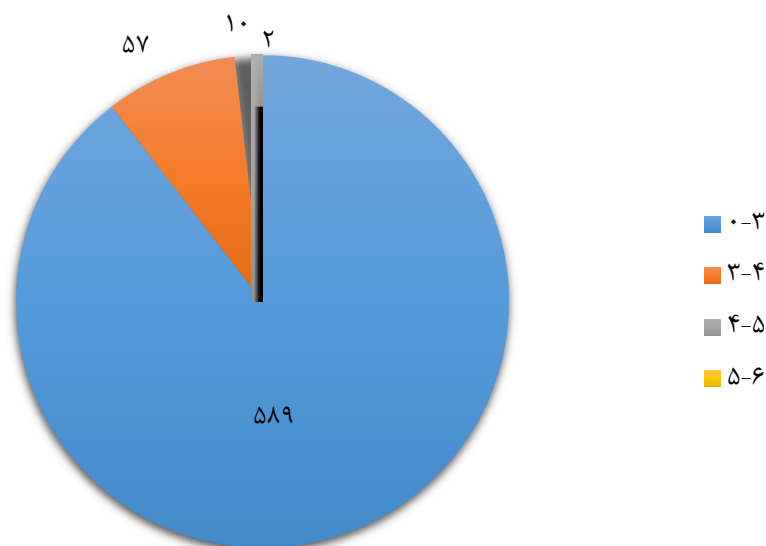

آمار زمین‌لرزه‌های کشور در شهریورماه ۱۴۰۲

شبکه‌های لرزه‌نگاری مرکز لرزه‌نگاری کشوری مؤسسه ژئوفیزیک در شهریورماه ۱۴۰۲، تعداد ۶۵۸ زمین‌لرزه را در کشور و نواحی همجوار ثبت و تعیین محل کرده‌اند که این تعداد نسبت به مردادماه ۱۴۰۲ افزایش ۲۳ درصدی، نسبت به شهریورماه سال ۱۴۰۱ افزایش ۱۵.۴ درصدی و نسبت به میانگین ماهانه ۱۰ سال اخیر کشور کاهش ۳۳.۲ درصدی داشته است.

استان‌های خراسان‌رضوی با ۹۸ زمین‌لرزه، کرمان با ۶۵ زمین‌لرزه، و چهارمحال و بختیاری با ۵۶ زمین‌لرزه، لرزه‌خیزترین استان‌های کشور بوده‌اند. همچنین در این ماه در استان تهران ۷ زمین‌لرزه ثبت شده است که بزرگترین آن به بزرگی ۲.۶ در ارجمند به ثبت رسید.

جدول ۱. آمار زمین‌لرزه‌های کشور در شهریورماه ۱۴۰۲ به تفکیک بزرگی

محدوده بزرگی	تعداد
کمتر از ۳	۵۸۹
بین ۳ تا ۴	۵۷
بین ۴ تا ۵	۱۰
بین ۵ تا ۶	۲
جمع کل	۶۵۸

شکل ۱. نقشه پراکندگی زمین لرزه های کشور در شهریور ۱۴۰۲

شکل ۲. نمودار میله ای فراوانی زمین لرزه های شهریور ۱۴۰۲ به تفکیک بزرگی

شکل ۳. نمودار دایره ای فراوانی زمین لرزه های شهریور ۱۴۰۲ به تفکیک بزرگی

شکل ۴. آمار زمین لرزه های کشور در شهریور ۱۴۰۲ در مقایسه با مدت مشابه سال گذشته و میانگین ماهانه ۱۰ سال اخیر