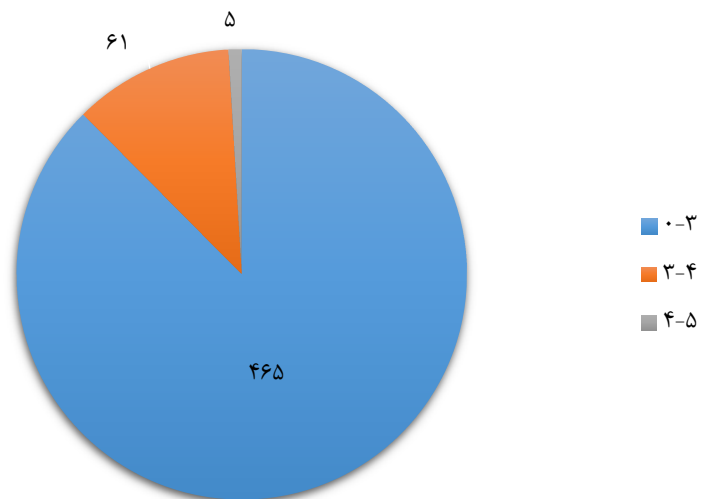

آمار زمین‌لرزه‌های کشور در مردادماه ۱۴۰۲

شبکه‌های لرزه‌نگاری مرکز لرزه‌نگاری کشوری مؤسسه ژئوفیزیک در مردادماه ۱۴۰۲، تعداد ۵۳۱ زمین‌لرزه را در کشور و نواحی همجوار ثبت و تعیین محل کرده‌اند که این تعداد نسبت به تیرماه ۱۴۰۲ کاهش ۱.۳ درصدی، نسبت به مردادماه سال ۱۴۰۱ افزایش ۱۷.۵ درصدی و نسبت به میانگین ماهانه ۱۰ سال اخیر کشور کاهش ۴۶ درصدی داشته است. تعداد زمین‌لرزه‌ها به تفکیک بزرگی در جدول ۱ آمده است.

در مردادماه ۵ زمین‌لرزه با بزرگی بیش از ۴.۰ در کشور به ثبت رسید که زمین‌لرزه به بزرگی ۴.۶ در اوز استان فارس در تاریخ ۲۷ مرداد، بزرگترین زمین‌لرزه ثبت شده در این ماه بوده است.

استان‌های خراسان‌رضوی با ۵۵ زمین‌لرزه، کرمان با ۵۱ زمین‌لرزه، و فارس با ۴۶ زمین‌لرزه بیشترین تعداد زمین‌لرزه را در بین استان‌های کشور داشتند. همچنین در این ماه در استان تهران ۱۲ زمین‌لرزه ثبت شده است که بزرگترین آن به بزرگی ۳.۹ در دماوند به ثبت رسید.

جدول ۱. آمار زمین‌لرزه‌های کشور در مردادماه ۱۴۰۲ به تفکیک بزرگی

محدوده بزرگی	تعداد
کمتر از ۳	۴۶۵
بین ۳ تا ۴	۶۱
بین ۴ تا ۵	۵
جمع کل	۵۳۱

شکل ۱. نقشه پراکنده زمین لرزه های کشور در مرداد ۱۴۰۲

شکل ۲. نمودار میله‌ای فراوانی زمین‌لرزه‌های مرداد ۱۴۰۲ به تفکیک بزرگی

شکل ۳. نمودار دایره‌ای فراوانی زمین‌لرزه‌های مرداد ۱۴۰۲ به تفکیک بزرگی

شکل ۴. آمار زمین لرزه های کشور در مرداد ۱۴۰۲ در مقایسه با مدت مشابه سال گذشته و میانگین ماهانه ۱۰ سال اخیر

شکل ۵. روند لرزه خیزی کشور در یکسال گذشته