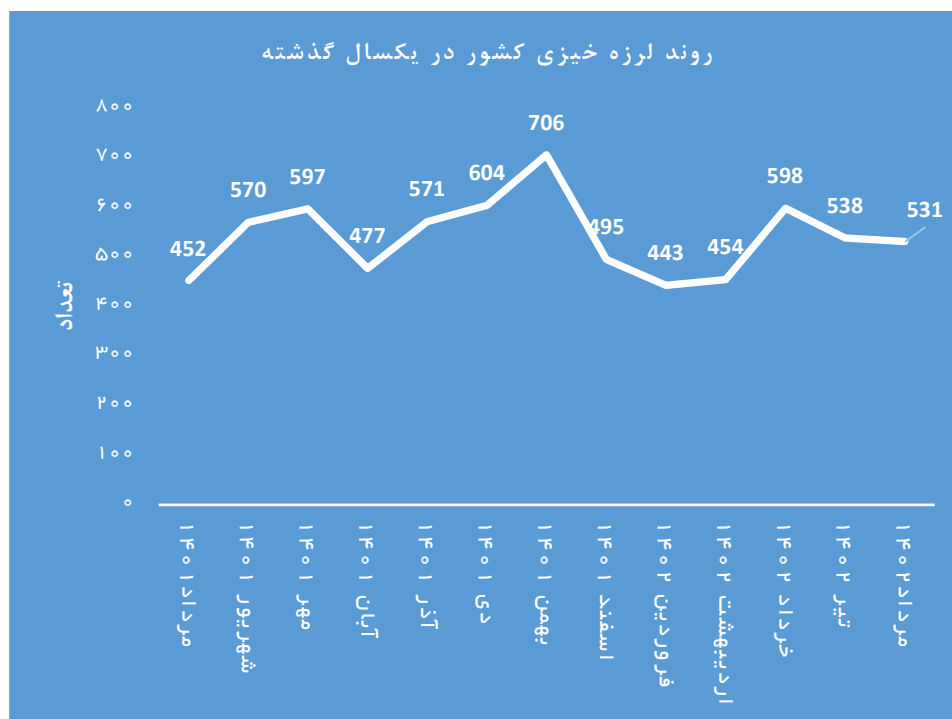

آمار زمین‌لرزه‌های کشور در مردادماه ۱۴۰۲

شبکه‌های لرزه‌نگاری مرکز لرزه‌نگاری کشوری مؤسسه ژئوفیزیک در مردادماه ۱۴۰۲، تعداد ۵۳۱ زمین‌لرزه را در کشور و نواحی همجوار ثبت و تعیین محل کرده‌اند که این تعداد نسبت به تیرماه ۱۴۰۲ کاهش ۱.۳ درصدی، نسبت به مردادماه سال ۱۴۰۱ افزایش ۱۷.۵ درصدی و نسبت به میانگین ماهانه ۱۰ سال اخیر کشور کاهش ۴۶ درصدی داشته است. تعداد زمین‌لرزه‌ها به تفکیک بزرگی در جدول ۱ آمده است.

در مردادماه ۵ زمین‌لرزه با بزرگی بیش از ۴.۰ در کشور به ثبت رسید که زمین‌لرزه به بزرگی ۴.۶ در اوز استان فارس در تاریخ ۲۷ مرداد، بزرگترین زمین‌لرزه ثبت شده در این ماه بوده است.

استان‌های خراسان‌رضوی با ۵۵ زمین‌لرزه، کرمان با ۵۱ زمین‌لرزه، و فارس با ۴۶ زمین‌لرزه بیشترین تعداد زمین‌لرزه را در بین استان‌های کشور داشتند. همچنین در این ماه در استان تهران ۱۲ زمین‌لرزه ثبت شده است که بزرگترین آن به بزرگی ۳.۹ در دماوند به ثبت رسید.

جدول ۱. آمار زمین‌لرزه‌های کشور در مردادماه ۱۴۰۲ به تفکیک بزرگی

محدوده بزرگی	تعداد
کمتر از ۳	۴۶۵
بین ۳ تا ۴	۶۱
بین ۴ تا ۵	۵
جمع کل	۵۳۱

شکل ۱. نقشه پراکنده زمین لرزه های کشور در مرداد ۱۴۰۲

شکل ۲. نمودار میله‌ای فراوانی زمین‌لرزه‌های مرداد ۱۴۰۲ به تفکیک بزرگی

شکل ۳. نمودار دایره‌ای فراوانی زمین‌لرزه‌های مرداد ۱۴۰۲ به تفکیک بزرگی

شکل ۴. آمار زمین لرزه های کشور در مرداد ۱۴۰۲ در مقایسه با مدت مشابه سال گذشته و میانگین ماهانه ۱۰ سال اخیر

شکل ۵. روند لرزه خیزی کشور در یکسال گذشته