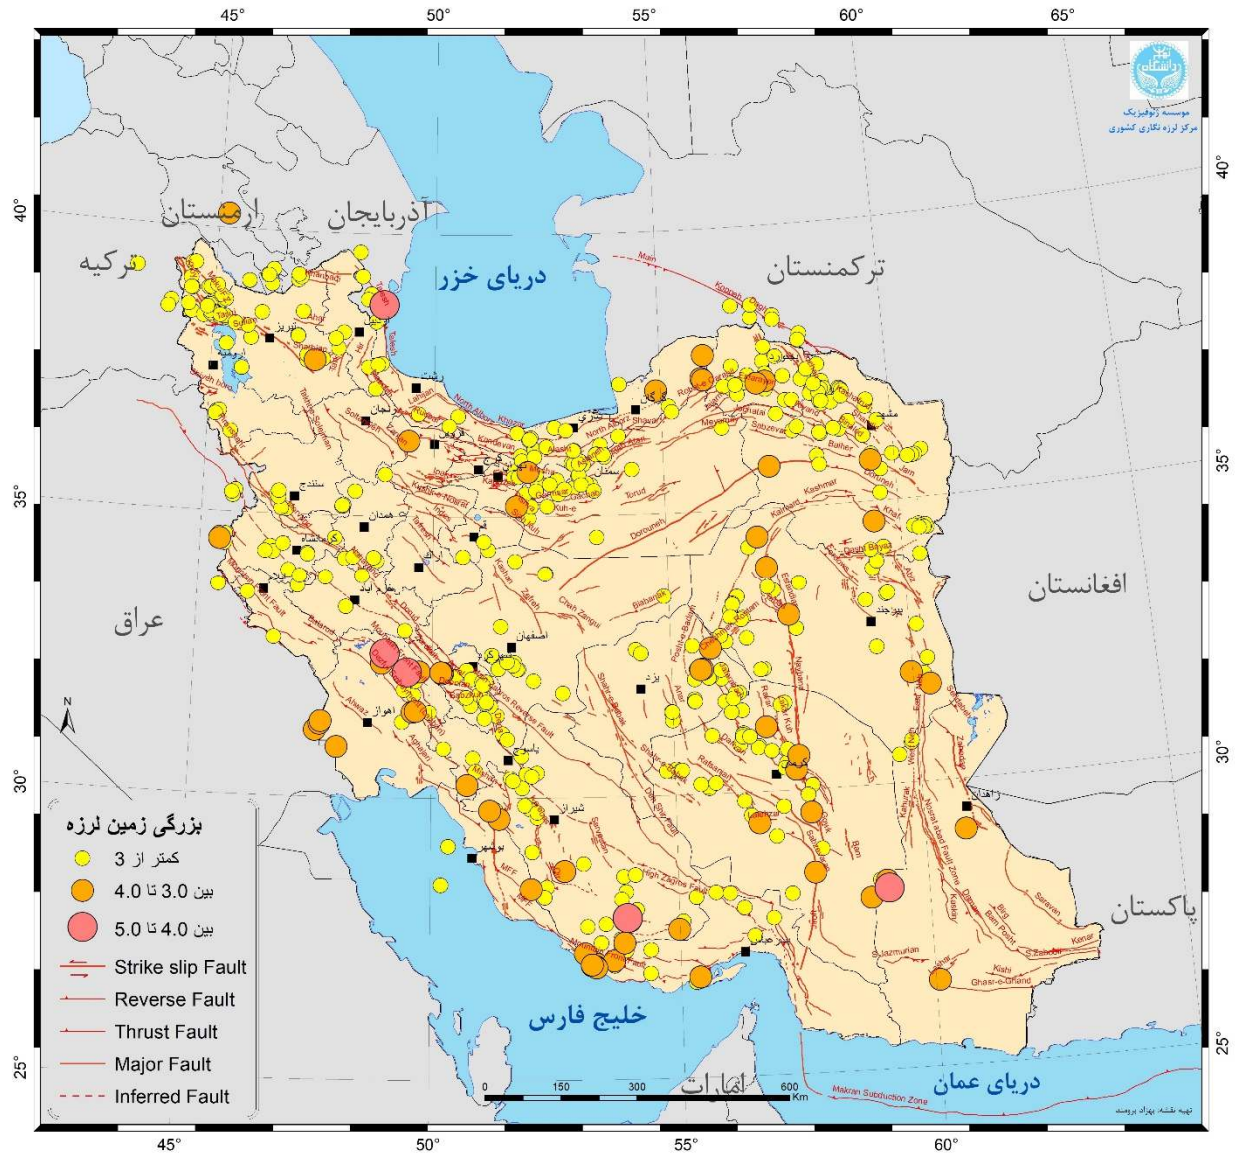

آمار زمین‌لرزه‌های کشور در مردادماه ۱۴۰۲

شبکه‌های لرزه‌نگاری مرکز لرزه‌نگاری کشوری مؤسسه ژئوفیزیک در مردادماه ۱۴۰۲، تعداد ۵۳۱ زمین‌لرزه را در کشور و نواحی همجوار ثبت و تعیین محل کرده‌اند که این تعداد نسبت به تیرماه ۱۴۰۲ کاهش ۱.۳ درصدی، نسبت به مردادماه سال ۱۴۰۱ افزایش ۱۷.۵ درصدی و نسبت به میانگین ماهانه ۱۰ سال اخیر کشور کاهش ۴۶ درصدی داشته است. تعداد زمین‌لرزه‌ها به تفکیک بزرگی در جدول ۱ آمده است.

در مردادماه ۵ زمین‌لرزه با بزرگی بیش از ۴.۰ در کشور به ثبت رسید که زمین‌لرزه به بزرگی ۴.۶ در اوز استان فارس در تاریخ ۲۷ مرداد، بزرگترین زمین‌لرزه ثبت شده در این ماه بوده است.

استان‌های خراسان‌رضوی با ۵۵ زمین‌لرزه، کرمان با ۵۱ زمین‌لرزه، و فارس با ۴۶ زمین‌لرزه بیشترین تعداد زمین‌لرزه را در بین استان‌های کشور داشتند. همچنین در این ماه در استان تهران ۱۲ زمین‌لرزه ثبت شده است که بزرگترین آن به بزرگی ۳.۹ در دماوند به ثبت رسید.

جدول ۱. آمار زمین‌لرزه‌های کشور در مردادماه ۱۴۰۲ به تفکیک بزرگی

محدوده بزرگی	تعداد
کمتر از ۳	۴۶۵
بین ۳ تا ۴	۶۱
بین ۴ تا ۵	۵
جمع کل	۵۳۱

شکل ۱. نقشه پراکنده زمین لرزه های کشور در مرداد ۱۴۰۲

شکل ۲. نمودار میله‌ای فراوانی زمین‌لرزه‌های مرداد ۱۴۰۲ به تفکیک بزرگی

شکل ۷. محل وقوع بزرگترین زمین لرزه کشور در مرداد ۱۴۰۲ (اوز استان فارس)

جدول ۳. آمار زمین‌لرزه‌های کشور در مرداد ۱۴۰۲ به تفکیک استان‌ها

نام استان	مرداد ماه ۱۴۰۲	میانگین ماهانه ۱۰ ساله
اردبیل	۶	۱۱
اصفهان	۱۹	۶۰
البرز	۰	۱
ایلام	۳	۲۷
آذربایجان شرقی	۱۹	۹۳
آذربایجان غربی	۳۶	۲۶
بوشهر	۳	۲۱
تهران	۱۲	۲۳
چهارمحال و بختیاری	۲۳	۲۵
خراسان جنوبی	۲۹	۴۸
خراسان رضوی	۵۵	۱۰۳
خراسان شمالی	۲۵	۳۸
خوزستان	۱۶	۳۵
زنجان	۰	۲
سمنان	۲۰	۵۳
سیستان و بلوچستان	۷	۴
فارس	۴۶	۳۸
قزوین	۳	۹
قم	۳	۸
کردستان	۱۰	۹
کرمان	۵۱	۱۰۵
کرمانشاه	۱۴	۸۵
کهگیلویه و بویراحمد	۵	۱۳
گلستان	۵	۱۲
گیلان	۲	۸