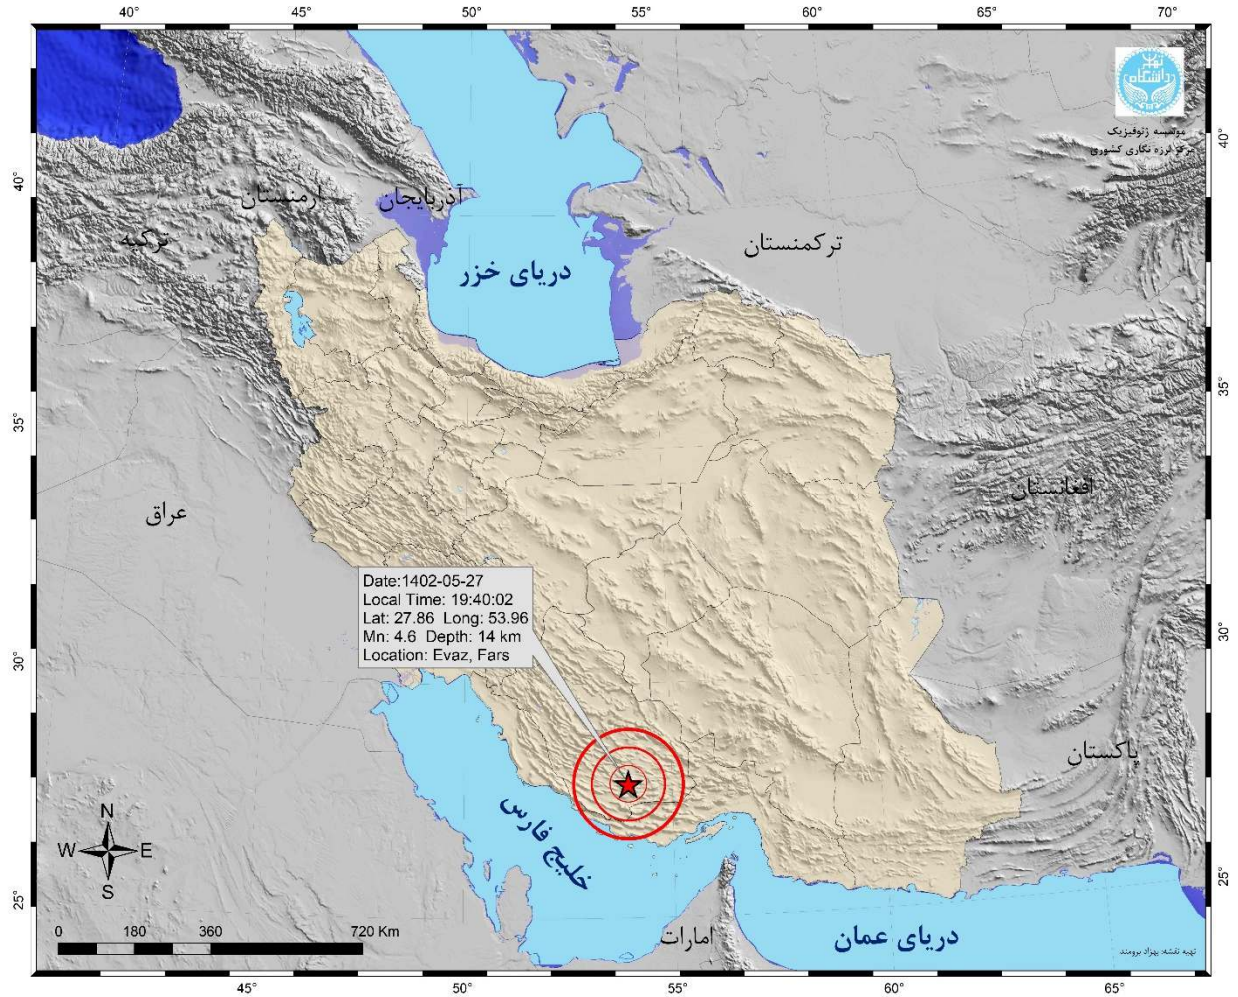

آمار زمین‌لرزه‌های کشور در مردادماه ۱۴۰۲

شبکه‌های لرزه‌نگاری مرکز لرزه‌نگاری کشوری مؤسسه ژئوفیزیک در مردادماه ۱۴۰۲، تعداد ۵۳۱ زمین‌لرزه را در کشور و نواحی همجوار ثبت و تعیین محل کرده‌اند که این تعداد نسبت به تیرماه ۱۴۰۲ کاهش ۱.۳ درصدی، نسبت به مردادماه سال ۱۴۰۱ افزایش ۱۷.۵ درصدی و نسبت به میانگین ماهانه ۱۰ سال اخیر کشور کاهش ۴۶ درصدی داشته است. تعداد زمین‌لرزه‌ها به تفکیک بزرگی در جدول ۱ آمده است.

در مردادماه ۵ زمین‌لرزه با بزرگی بیش از ۴.۰ در کشور به ثبت رسید که زمین‌لرزه به بزرگی ۴.۶ در اوز استان فارس در تاریخ ۲۷ مرداد، بزرگترین زمین‌لرزه ثبت شده در این ماه بوده است.

استان‌های خراسان‌رضوی با ۵۵ زمین‌لرزه، کرمان با ۵۱ زمین‌لرزه، و فارس با ۴۶ زمین‌لرزه بیشترین تعداد زمین‌لرزه را در بین استان‌های کشور داشتند. همچنین در این ماه در استان تهران ۱۲ زمین‌لرزه ثبت شده است که بزرگترین آن به بزرگی ۳.۹ در دماوند به ثبت رسید.

جدول ۱. آمار زمین‌لرزه‌های کشور در مردادماه ۱۴۰۲ به تفکیک بزرگی

محدوده بزرگی	تعداد
کمتر از ۳	۴۶۵
بین ۳ تا ۴	۶۱
بین ۴ تا ۵	۵
جمع کل	۵۳۱

شکل ۱. نقشه پراکنده زمین لرزه های کشور در مرداد ۱۴۰۲

شکل ۲. نمودار میله‌ای فراوانی زمین‌لرزه‌های مرداد ۱۴۰۲ به تفکیک بزرگی

شکل ۷. محل وقوع بزرگترین زمین لرزه کشور در مرداد ۱۴۰۲ (اوز استان فارس)

جدول ۳. آمار زمین‌لرزه‌های کشور در مرداد ۱۴۰۲ به تفکیک استان‌ها

نام استان	مرداد ماه ۱۴۰۲	میانگین ماهانه ۱۰ ساله
اردبیل	۶	۱۱
اصفهان	۱۹	۶۰
البرز	۰	۱
ایلام	۳	۲۷
آذربایجان شرقی	۱۹	۹۳
آذربایجان غربی	۳۶	۲۶
بوشهر	۳	۲۱
تهران	۱۲	۲۳
چهارمحال و بختیاری	۲۳	۲۵
خراسان جنوبی	۲۹	۴۸
خراسان رضوی	۵۵	۱۰۳
خراسان شمالی	۲۵	۳۸
خوزستان	۱۶	۳۵
زنجان	۰	۲
سمنان	۲۰	۵۳
سیستان و بلوچستان	۷	۴
فارس	۴۶	۳۸
قزوین	۳	۹
قم	۳	۸
کردستان	۱۰	۹
کرمان	۵۱	۱۰۵
کرمانشاه	۱۴	۸۵
کهگیلویه و بویراحمد	۵	۱۳
گلستان	۵	۱۲
گیلان	۲	۸