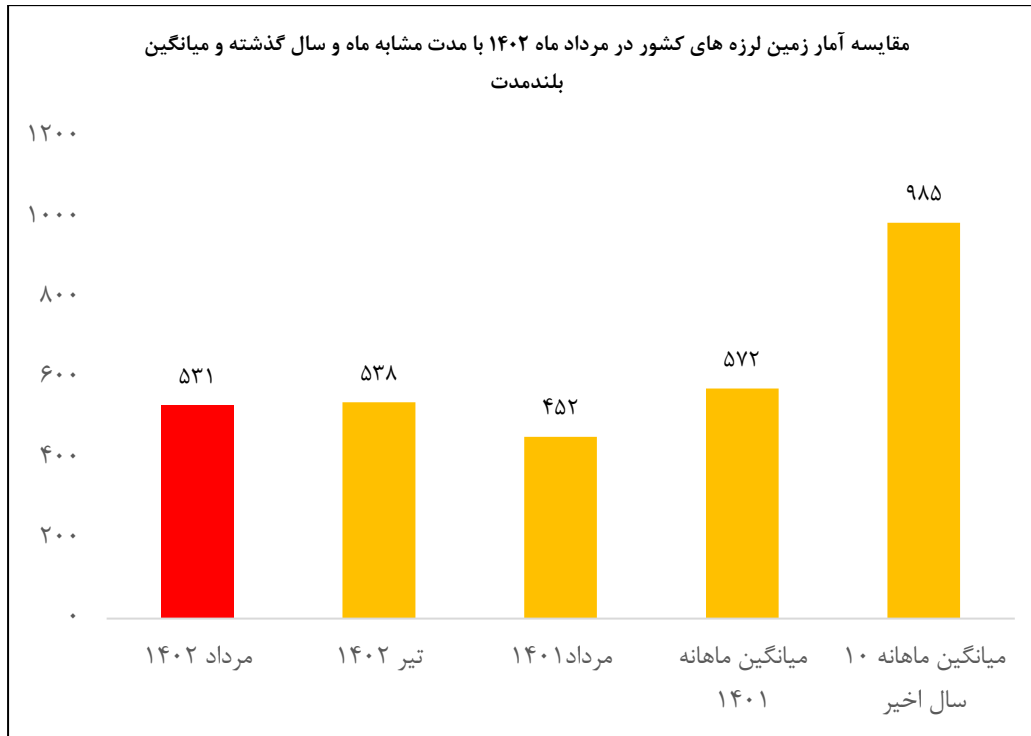

آمار زمین‌لرزه‌های کشور در مردادماه ۱۴۰۲

شبکه‌های لرزه‌نگاری مرکز لرزه‌نگاری کشوری مؤسسه ژئوفیزیک در مردادماه ۱۴۰۲، تعداد ۵۳۱ زمین‌لرزه را در کشور و نواحی همجوار ثبت و تعیین محل کرده‌اند که این تعداد نسبت به تیرماه ۱۴۰۲ کاهش ۱.۳ درصدی، نسبت به مردادماه سال ۱۴۰۱ افزایش ۱۷.۵ درصدی و نسبت به میانگین ماهانه ۱۰ سال اخیر کشور کاهش ۴۶ درصدی داشته است. تعداد زمین‌لرزه‌ها به تفکیک بزرگی در جدول ۱ آمده است.

در مردادماه ۵ زمین‌لرزه با بزرگی بیش از ۴.۰ در کشور به ثبت رسید که زمین‌لرزه به بزرگی ۴.۶ در اوز استان فارس در تاریخ ۲۷ مرداد، بزرگترین زمین‌لرزه ثبت شده در این ماه بوده است.

استان‌های خراسان‌رضوی با ۵۵ زمین‌لرزه، کرمان با ۵۱ زمین‌لرزه، و فارس با ۴۶ زمین‌لرزه بیشترین تعداد زمین‌لرزه را در بین استان‌های کشور داشتند. همچنین در این ماه در استان تهران ۱۲ زمین‌لرزه ثبت شده است که بزرگترین آن به بزرگی ۳.۹ در دماوند به ثبت رسید.

جدول ۱. آمار زمین‌لرزه‌های کشور در مردادماه ۱۴۰۲ به تفکیک بزرگی

محدوده بزرگی	تعداد
کمتر از ۳	۴۶۵
بین ۳ تا ۴	۶۱
بین ۴ تا ۵	۵
جمع کل	۵۳۱

شکل ۱. نقشه پراکنده زمین لرزه های کشور در مرداد ۱۴۰۲

شکل ۲. نمودار میله‌ای فراوانی زمین‌لرزه‌های مرداد ۱۴۰۲ به تفکیک بزرگی

شکل ۳. نمودار دایره‌ای فراوانی زمین‌لرزه‌های مرداد ۱۴۰۲ به تفکیک بزرگی

شکل ۴. آمار زمین لرزه های کشور در مرداد ۱۴۰۲ در مقایسه با مدت مشابه سال گذشته و میانگین ماهانه ۱۰ سال اخیر

شکل ۵. روند لرزه خیزی کشور در یکسال گذشته