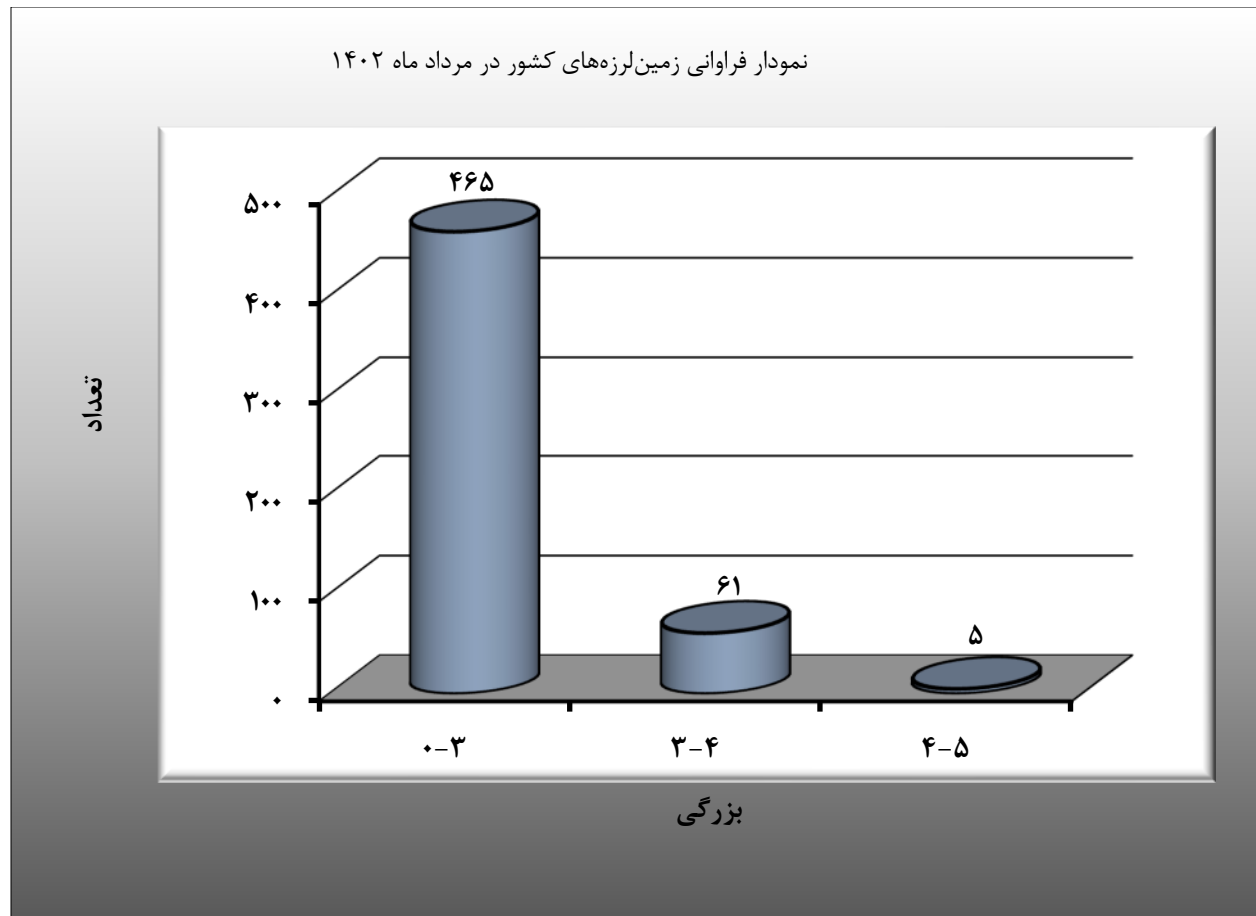

آمار زمین‌لرزه‌های کشور در مردادماه ۱۴۰۲

شبکه‌های لرزه‌نگاری مرکز لرزه‌نگاری کشوری مؤسسه ژئوفیزیک در مردادماه ۱۴۰۲، تعداد ۵۳۱ زمین‌لرزه را در کشور و نواحی همجوار ثبت و تعیین محل کرده‌اند که این تعداد نسبت به تیرماه ۱۴۰۲ کاهش ۱.۳ درصدی، نسبت به مردادماه سال ۱۴۰۱ افزایش ۱۷.۵ درصدی و نسبت به میانگین ماهانه ۱۰ سال اخیر کشور کاهش ۴۶ درصدی داشته است. تعداد زمین‌لرزه‌ها به تفکیک بزرگی در جدول ۱ آمده است.

در مردادماه ۵ زمین‌لرزه با بزرگی بیش از ۴.۰ در کشور به ثبت رسید که زمین‌لرزه به بزرگی ۴.۶ در اوز استان فارس در تاریخ ۲۷ مرداد، بزرگترین زمین‌لرزه ثبت شده در این ماه بوده است.

استان‌های خراسان‌رضوی با ۵۵ زمین‌لرزه، کرمان با ۵۱ زمین‌لرزه، و فارس با ۴۶ زمین‌لرزه بیشترین تعداد زمین‌لرزه را در بین استان‌های کشور داشتند. همچنین در این ماه در استان تهران ۱۲ زمین‌لرزه ثبت شده است که بزرگترین آن به بزرگی ۳.۹ در دماوند به ثبت رسید.

جدول ۱. آمار زمین‌لرزه‌های کشور در مردادماه ۱۴۰۲ به تفکیک بزرگی

محدوده بزرگی	تعداد
کمتر از ۳	۴۶۵
بین ۳ تا ۴	۶۱
بین ۴ تا ۵	۵
جمع کل	۵۳۱

شکل ۱. نقشه پراکنده زمین لرزه های کشور در مرداد ۱۴۰۲

شکل ۲. نمودار میله‌ای فراوانی زمین‌لرزه‌های مرداد ۱۴۰۲ به تفکیک بزرگی