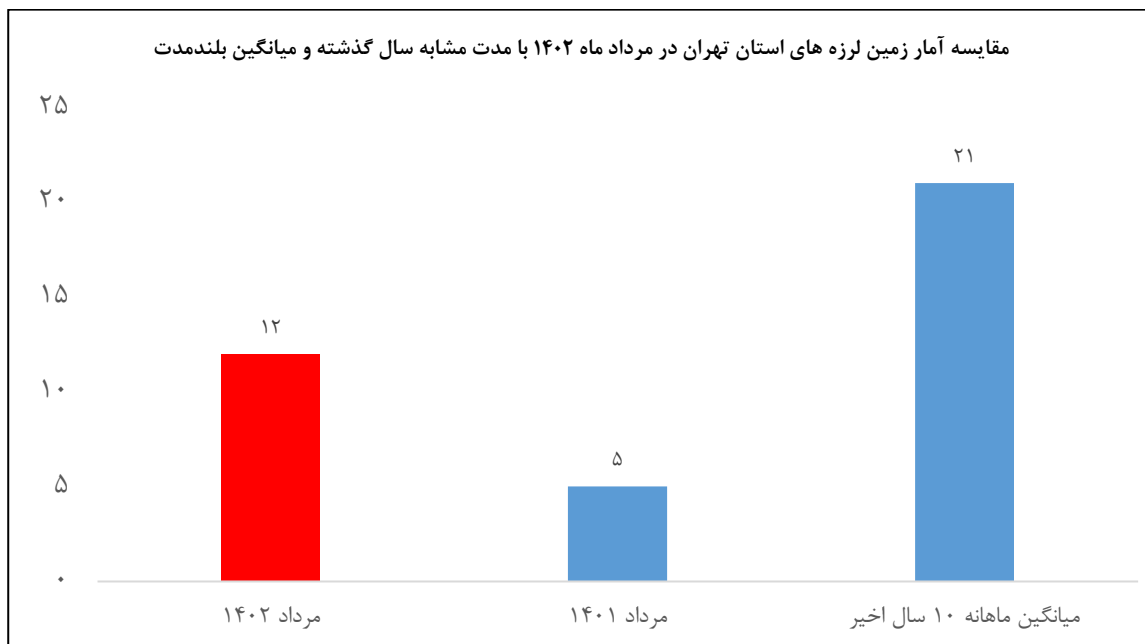

جدول ۱. آمار زمین‌لرزه‌های کشور در مردادماه ۱۴۰۲ به تفکیک بزرگی

محدوده بزرگی	تعداد
کمتر از ۳	۴۶۵
بین ۳ تا ۴	۶۱
بین ۴ تا ۵	۵
جمع کل	۵۳۱

شکل ۱. نقشه پراکنده زمین لرزه های کشور در مرداد ۱۴۰۲

شکل ۲. نمودار میله‌ای فراوانی زمین‌لرزه‌های مرداد ۱۴۰۲ به تفکیک بزرگی

شکل ۳. نمودار دایره‌ای فراوانی زمین‌لرزه‌های مرداد ۱۴۰۲ به تفکیک بزرگی

شکل ۴. آمار زمین لرزه های کشور در مرداد ۱۴۰۲ در مقایسه با مدت مشابه سال گذشته و میانگین ماهانه ۱۰ سال اخیر

شکل ۵. روند لرزه خیزی کشور در یکسال گذشته

جدول ۲. آمار زمین لرزه های استان تهران در مرداد ۱۴۰۲ به تفکیک بزرگی

محدوده بزرگی	تعداد
کمتر از ۳	۱۰
بین ۳ تا ۳.۹	۲
جمع کل	۱۲

شکل ۶. آمار زمین لرزه های استان تهران در مرداد ۱۴۰۲ در مقایسه با مدت مشابه سال گذشته و میانگین ماهانه ۱۰ سال اخیر