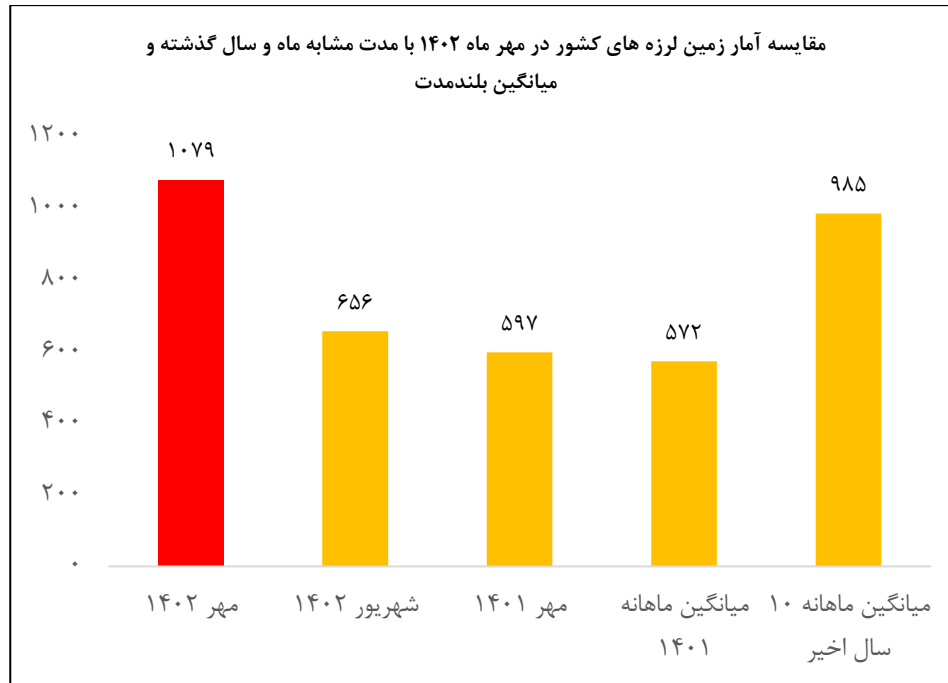

## آمار زمین‌لرزه‌های کشور در مهرماه ۱۴۰۲

شبکه‌های لرزه‌نگاری مرکز لرزه‌نگاری کشوری مؤسسه ژئوفیزیک در مهرماه ۱۴۰۲، تعداد ۱۰۷۹ زمین‌لرزه را در کشور و نواحی همجوار ثبت و تعیین محل کرده‌اند که این تعداد نسبت به شهریورماه ۱۴۰۲ افزایش ۶۴.۵ درصدی، نسبت به مهرماه سال ۱۴۰۱ افزایش ۸۰.۷ درصدی و نسبت به میانگین ماهانه ۱۰ سال اخیر کشور افزایش ۹.۵ درصدی داشته است. تعداد زمین‌لرزه‌ها به تفکیک بزرگی در جدول ۱ آمده است.

در مهرماه زمین لرزه‌های متعددی در هرات افغانستان رخ داد بطوریکه در طی این ماه ۵۰۰ زمین لرزه در مرز افغانستان (هرات) و ایران (تایباد) ثبت و تعیین محل گردید. همچنین در بین استان‌های کشور، خراسان رضوی با ۸۱ زمین‌لرزه، کرمان با ۵۵ زمین‌لرزه، و چهارمحال و بختیاری با ۴۲ زمین‌لرزه، لرزه‌خیزترین استان‌های کشور بوده‌اند. در این ماه در استان تهران ۱۱ زمین‌لرزه ثبت شده است که بزرگترین آن به بزرگی ۲.۴ در حسن آباد به ثبت رسید.

جدول ۱. آمار زمین‌لرزه‌های کشور در مهرماه ۱۴۰۲ به تفکیک بزرگی

محدوده بزرگی	تعداد
کمتر از ۳	۷۹۸
بین ۳ تا ۴	۲۰۸
بین ۴ تا ۵	۵۷
بین ۵ تا ۶	۱۱
بین ۶ تا ۷	۵
جمع کل	۱۰۷۹

شکل ۱. نقشه پراکندگی زمین لرزه های کشور در مهرماه ۱۴۰۲

شکل ۲. نمودار میله ای فراوانی زمین لرزه های مهرماه ۱۴۰۲ به تفکیک بزرگی

شکل ۳. نمودار دایره ای فراوانی زمین لرزه های مهرماه ۱۴۰۲ به تفکیک بزرگی

شکل ۴. آمار زمین لرزه های کشور در مهرماه ۱۴۰۲ در مقایسه با مدت مشابه سال گذشته و میانگین ماهانه ۱۰ سال اخیر