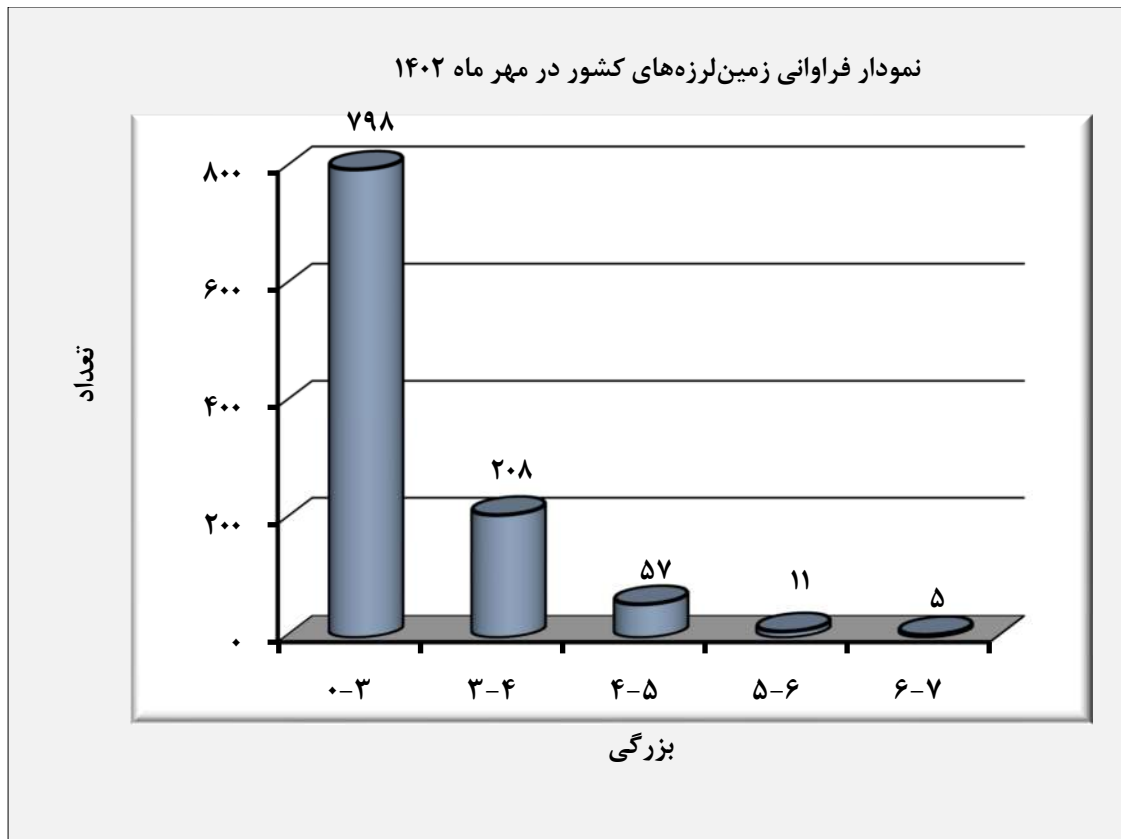

## آمار زمین‌لرزه‌های کشور در مهرماه ۱۴۰۲

شبکه‌های لرزه‌نگاری مرکز لرزه‌نگاری کشوری مؤسسه ژئوفیزیک در مهرماه ۱۴۰۲، تعداد ۱۰۷۹ زمین‌لرزه را در کشور و نواحی همجوار ثبت و تعیین محل کرده‌اند که این تعداد نسبت به شهریورماه ۱۴۰۲ افزایش ۶۴.۵ درصدی، نسبت به مهرماه سال ۱۴۰۱ افزایش ۸۰.۷ درصدی و نسبت به میانگین ماهانه ۱۰ سال اخیر کشور افزایش ۹.۵ درصدی داشته است. تعداد زمین‌لرزه‌ها به تفکیک بزرگی در جدول ۱ آمده است.

در مهرماه ۷۳ زمین‌لرزه با بزرگی بیش از ۴.۰ در کشور و نواحی مرزی به ثبت رسید که زمین لرزه‌ی تاریخ ۱۵ مهر به بزرگی ۶.۵ در هرات افغانستان (حوالی مرز ایران و افغانستان) و همچنین زمین لرزه‌ی تاریخ ۲۵ مهر به بزرگی ۵.۶ در حوالی فین هرمزگان، بزرگترین زمین‌لرزه‌های ثبت شده در این ماه بوده است.

در مهرماه زمین لرزه‌های متعددی در هرات افغانستان رخ داد بطوریکه در طی این ماه ۵۰۰ زمین لرزه در مرز افغانستان (هرات) و ایران (تایباد) ثبت و تعیین محل گردید. همچنین در بین استان‌های کشور، خراسان رضوی با ۸۱ زمین‌لرزه، کرمان با ۵۵ زمین‌لرزه، و چهارمحال و بختیاری با ۴۲ زمین‌لرزه، لرزه‌خیزترین استان‌های کشور بوده‌اند. در این ماه در استان تهران ۱۱ زمین‌لرزه ثبت شده است که بزرگترین آن به بزرگی ۲.۴ در حسن آباد به ثبت رسید.

جدول ۱. آمار زمین‌لرزه‌های کشور در مهرماه ۱۴۰۲ به تفکیک بزرگی

محدوده بزرگی	تعداد
کمتر از ۳	۷۹۸
بین ۳ تا ۴	۲۰۸
بین ۴ تا ۵	۵۷
بین ۵ تا ۶	۱۱
بین ۶ تا ۷	۵
جمع کل	۱۰۷۹

شکل ۱. نقشه پراکندگی زمین لرزه های کشور در مهرماه ۱۴۰۲