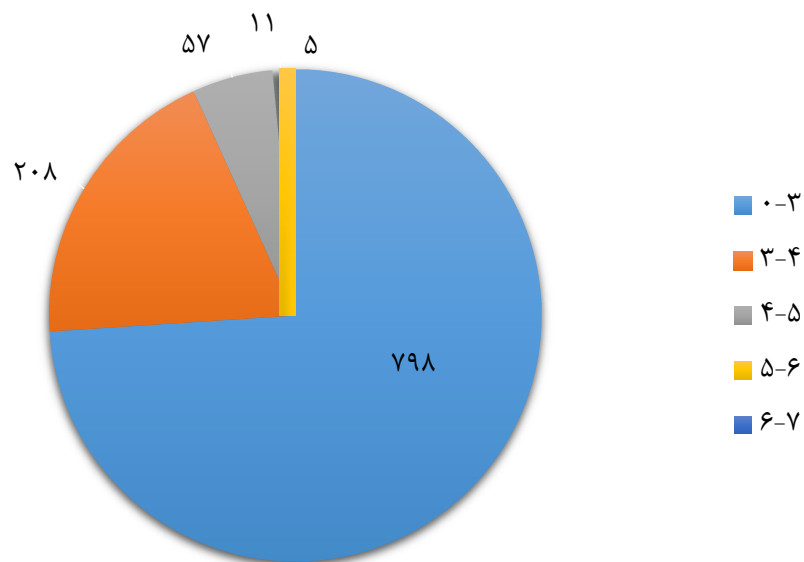

## آمار زمین‌لرزه‌های کشور در مهرماه ۱۴۰۲

شبکه‌های لرزه‌نگاری مرکز لرزه‌نگاری کشوری مؤسسه ژئوفیزیک در مهرماه ۱۴۰۲، تعداد ۱۰۷۹ زمین‌لرزه را در کشور و نواحی همجوار ثبت و تعیین محل کرده‌اند که این تعداد نسبت به شهریورماه ۱۴۰۲ افزایش ۶۴.۵ درصدی، نسبت به مهرماه سال ۱۴۰۱ افزایش ۸۰.۷ درصدی و نسبت به میانگین ماهانه ۱۰ سال اخیر کشور افزایش ۹.۵ درصدی داشته است. تعداد زمین‌لرزه‌ها به تفکیک بزرگی در جدول ۱ آمده است.

در مهرماه زمین لرزه‌های متعددی در هرات افغانستان رخ داد بطوریکه در طی این ماه ۵۰۰ زمین لرزه در مرز افغانستان (هرات) و ایران (تایباد) ثبت و تعیین محل گردید. همچنین در بین استان‌های کشور، خراسان رضوی با ۸۱ زمین‌لرزه، کرمان با ۵۵ زمین‌لرزه، و چهارمحال و بختیاری با ۴۲ زمین‌لرزه، لرزه‌خیزترین استان‌های کشور بوده‌اند. در این ماه در استان تهران ۱۱ زمین‌لرزه ثبت شده است که بزرگترین آن به بزرگی ۲.۴ در حسن آباد به ثبت رسید.

جدول ۱. آمار زمین‌لرزه‌های کشور در مهرماه ۱۴۰۲ به تفکیک بزرگی

محدوده بزرگی	تعداد
کمتر از ۳	۷۹۸
بین ۳ تا ۴	۲۰۸
بین ۴ تا ۵	۵۷
بین ۵ تا ۶	۱۱
بین ۶ تا ۷	۵
جمع کل	۱۰۷۹

شکل ۱. نقشه پراکندگی زمین لرزه های کشور در مهرماه ۱۴۰۲

شکل ۲. نمودار میله ای فراوانی زمین لرزه های مهرماه ۱۴۰۲ به تفکیک بزرگی

شکل ۳. نمودار دایره ای فراوانی زمین لرزه های مهرماه ۱۴۰۲ به تفکیک بزرگی

شکل ۴. آمار زمین لرزه های کشور در مهرماه ۱۴۰۲ در مقایسه با مدت مشابه سال گذشته و میانگین ماهانه ۱۰ سال اخیر