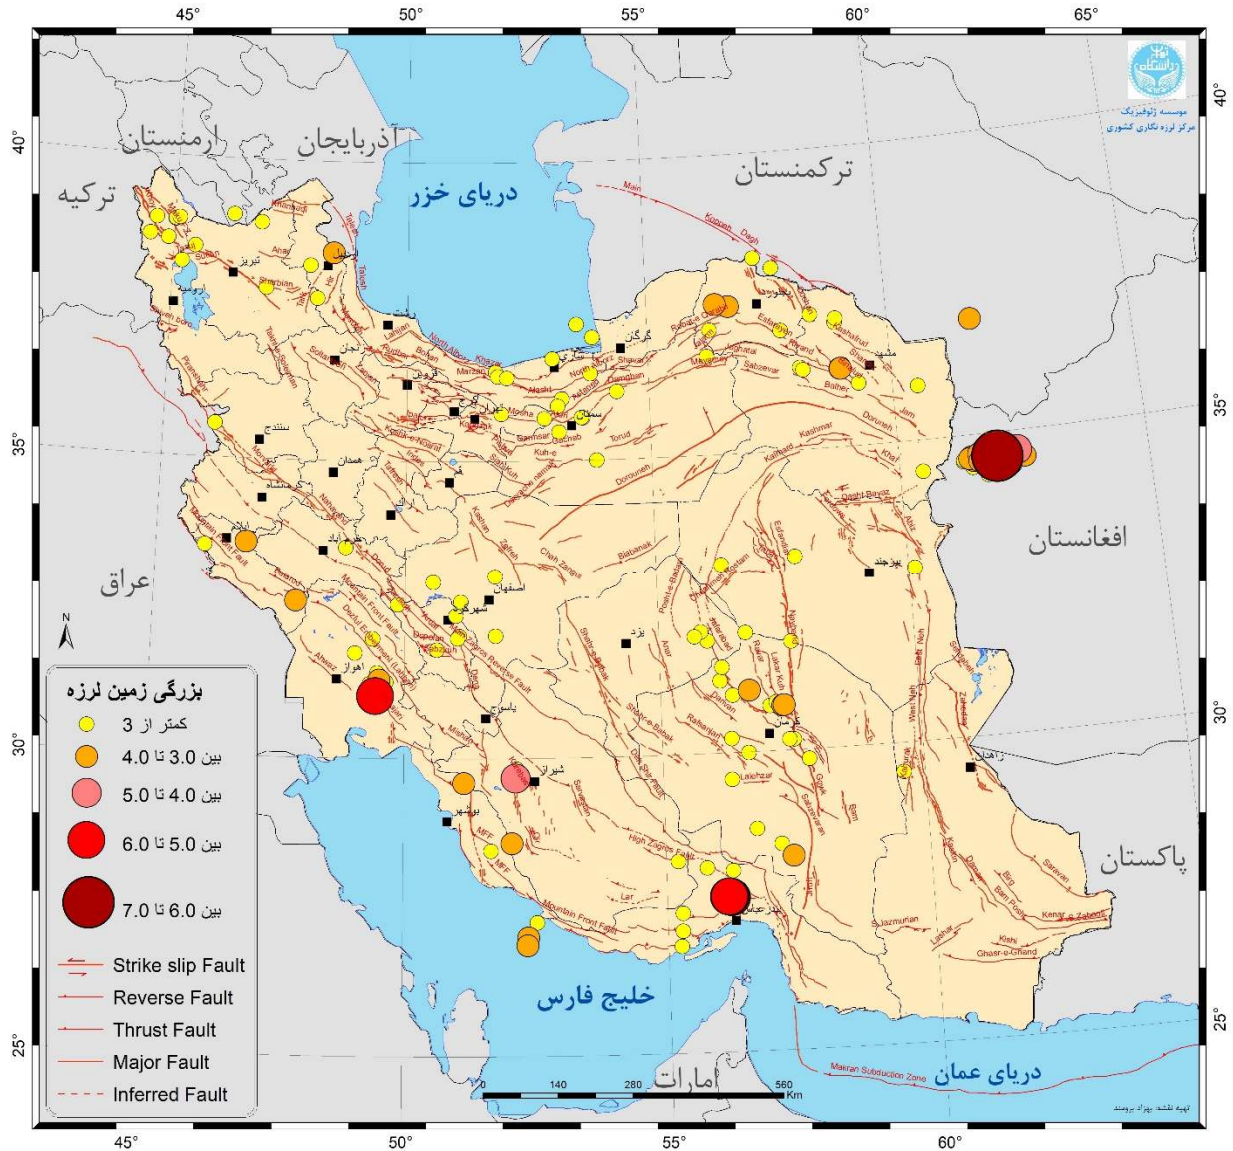

## آمار زمین‌لرزه‌های کشور در مهرماه ۱۴۰۲

شبکه‌های لرزه‌نگاری مرکز لرزه‌نگاری کشوری مؤسسه ژئوفیزیک در مهرماه ۱۴۰۲، تعداد ۱۰۷۹ زمین‌لرزه را در کشور و نواحی همجوار ثبت و تعیین محل کرده‌اند که این تعداد نسبت به شهریورماه ۱۴۰۲ افزایش ۶۴.۵ درصدی، نسبت به مهرماه سال ۱۴۰۱ افزایش ۸۰.۷ درصدی و نسبت به میانگین ماهانه ۱۰ سال اخیر کشور افزایش ۹.۵ درصدی داشته است. تعداد زمین‌لرزه‌ها به تفکیک بزرگی در جدول ۱ آمده است.

در مهرماه ۷۳ زمین‌لرزه با بزرگی بیش از ۴.۰ در کشور و نواحی مرزی به ثبت رسید که زمین لرزه‌ی تاریخ ۱۵ مهر به بزرگی ۶.۵ در هرات افغانستان (حوالی مرز ایران و افغانستان) و همچنین زمین لرزه‌ی تاریخ ۲۵ مهر به بزرگی ۵.۶ در حوالی فین هرمزگان، بزرگترین زمین‌لرزه‌های ثبت شده در این ماه بوده است.

در مهرماه زمین لرزه‌های متعددی در هرات افغانستان رخ داد بطوریکه در طی این ماه ۵۰۰ زمین لرزه در مرز افغانستان (هرات) و ایران (تایباد) ثبت و تعیین محل گردید. همچنین در بین استان‌های کشور، خراسان رضوی با ۸۱ زمین‌لرزه، کرمان با ۵۵ زمین‌لرزه، و چهارمحال و بختیاری با ۴۲ زمین‌لرزه، لرزه‌خیزترین استان‌های کشور بوده‌اند. در این ماه در استان تهران ۱۱ زمین‌لرزه ثبت شده است که بزرگترین آن به بزرگی ۲.۴ در حسن آباد به ثبت رسید.

جدول ۱. آمار زمین‌لرزه‌های کشور در مهرماه ۱۴۰۲ به تفکیک بزرگی

محدوده بزرگی	تعداد
کمتر از ۳	۷۹۸
بین ۳ تا ۴	۲۰۸
بین ۴ تا ۵	۵۷
بین ۵ تا ۶	۱۱
بین ۶ تا ۷	۵
جمع کل	۱۰۷۹

شکل ۱. نقشه پراکندگی زمین لرزه های کشور در مهرماه ۱۴۰۲