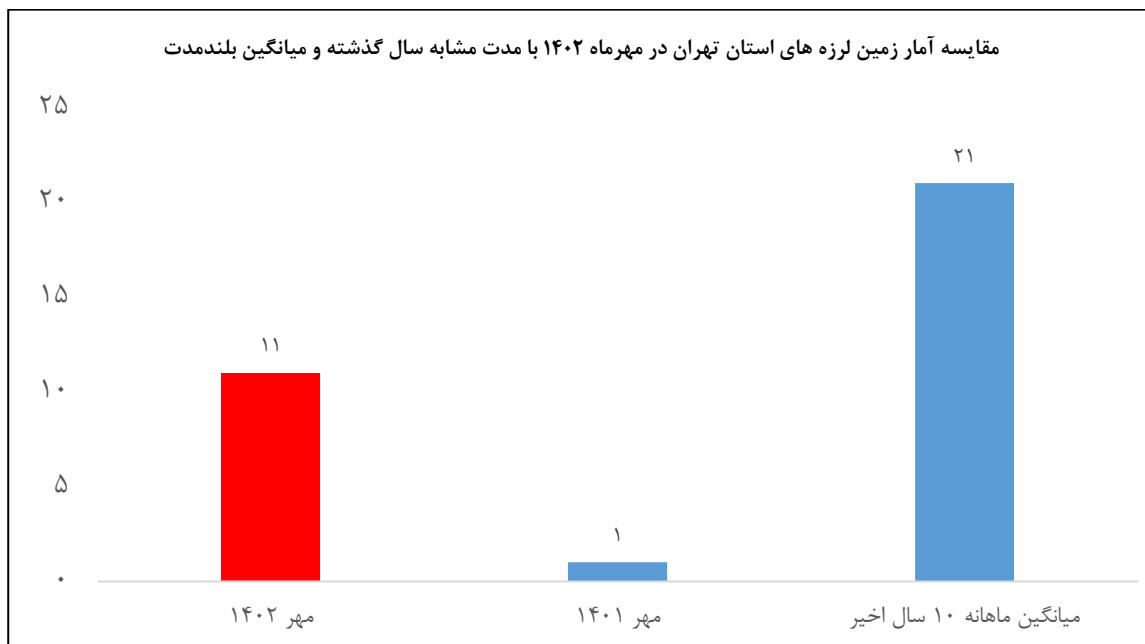

جدول ۱. آمار زمین‌لرزه‌های کشور در مهرماه ۱۴۰۲ به تفکیک بزرگی

محدوده بزرگی	تعداد
کمتر از ۳	۷۹۸
بین ۳ تا ۴	۲۰۸
بین ۴ تا ۵	۵۷
بین ۵ تا ۶	۱۱
بین ۶ تا ۷	۵
جمع کل	۱۰۷۹

شکل ۱. نقشه پراکندگی زمین لرزه های کشور در مهرماه ۱۴۰۲

شکل ۲. نمودار میله ای فراوانی زمین لرزه های مهرماه ۱۴۰۲ به تفکیک بزرگی

شکل ۳. نمودار دایره ای فراوانی زمین لرزه های مهرماه ۱۴۰۲ به تفکیک بزرگی

شکل ۴. آمار زمین لرزه های کشور در مهرماه ۱۴۰۲ در مقایسه با مدت مشابه سال گذشته و میانگین ماهانه ۱۰ سال اخیر

شکل ۵. روند لرزه خیزی کشور در یکسال گذشته

جدول ۲. آمار زمین لرزه های استان تهران در مهرماه ۱۴۰۲ به تفکیک بزرگی

محدوده بزرگی	تعداد
کمتر از ۳	۱۱
بین ۳ تا ۳.۹	۰
جمع کل	۱۱

شکل ۶. آمار زمین لرزه های استان تهران در مهرماه ۱۴۰۲ در مقایسه با مدت مشابه سال گذشته و میانگین ماهانه ۱۰ سال اخیر