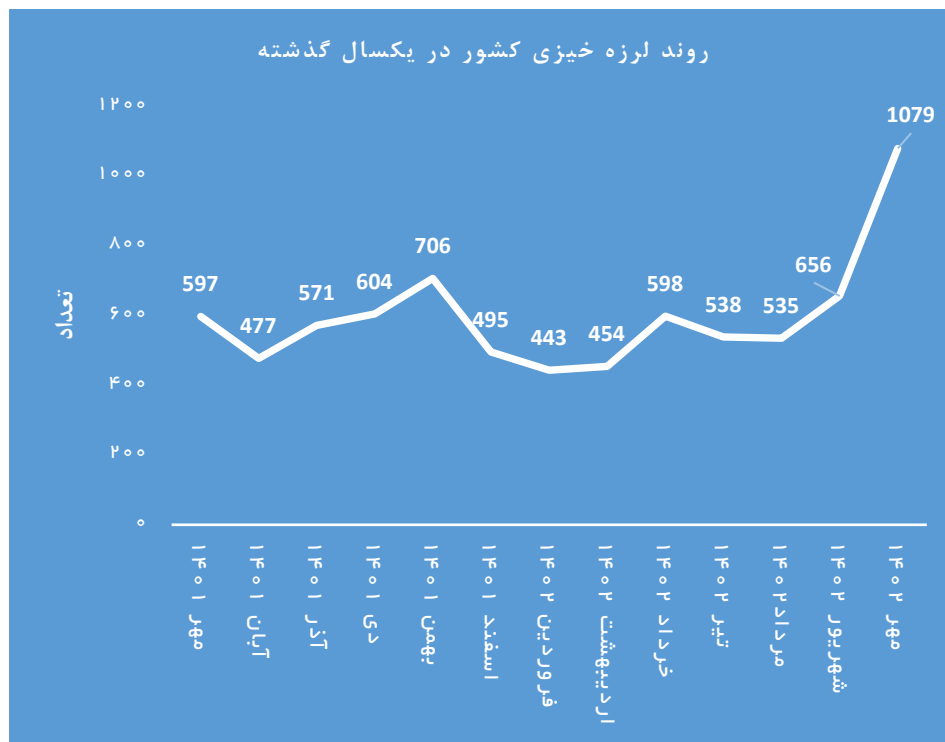

## آمار زمین‌لرزه‌های کشور در مهرماه ۱۴۰۲

شبکه‌های لرزه‌نگاری مرکز لرزه‌نگاری کشوری مؤسسه ژئوفیزیک در مهرماه ۱۴۰۲، تعداد ۱۰۷۹ زمین‌لرزه را در کشور و نواحی همجوار ثبت و تعیین محل کرده‌اند که این تعداد نسبت به شهریورماه ۱۴۰۲ افزایش ۶۴.۵ درصدی، نسبت به مهرماه سال ۱۴۰۱ افزایش ۸۰.۷ درصدی و نسبت به میانگین ماهانه ۱۰ سال اخیر کشور افزایش ۹.۵ درصدی داشته است. تعداد زمین‌لرزه‌ها به تفکیک بزرگی در جدول ۱ آمده است.

در مهرماه زمین لرزه‌های متعددی در هرات افغانستان رخ داد بطوریکه در طی این ماه ۵۰۰ زمین لرزه در مرز افغانستان (هرات) و ایران (تایباد) ثبت و تعیین محل گردید. همچنین در بین استان‌های کشور، خراسان رضوی با ۸۱ زمین‌لرزه، کرمان با ۵۵ زمین‌لرزه، و چهارمحال و بختیاری با ۴۲ زمین‌لرزه، لرزه‌خیزترین استان‌های کشور بوده‌اند. در این ماه در استان تهران ۱۱ زمین‌لرزه ثبت شده است که بزرگترین آن به بزرگی ۲.۴ در حسن آباد به ثبت رسید.

جدول ۱. آمار زمین‌لرزه‌های کشور در مهرماه ۱۴۰۲ به تفکیک بزرگی

محدوده بزرگی	تعداد
کمتر از ۳	۷۹۸
بین ۳ تا ۴	۲۰۸
بین ۴ تا ۵	۵۷
بین ۵ تا ۶	۱۱
بین ۶ تا ۷	۵
جمع کل	۱۰۷۹

شکل ۱. نقشه پراکندگی زمین لرزه های کشور در مهرماه ۱۴۰۲

شکل ۲. نمودار میله ای فراوانی زمین لرزه های مهرماه ۱۴۰۲ به تفکیک بزرگی

شکل ۳. نمودار دایره ای فراوانی زمین لرزه های مهرماه ۱۴۰۲ به تفکیک بزرگی

شکل ۴. آمار زمین لرزه های کشور در مهرماه ۱۴۰۲ در مقایسه با مدت مشابه سال گذشته و میانگین ماهانه ۱۰ سال اخیر