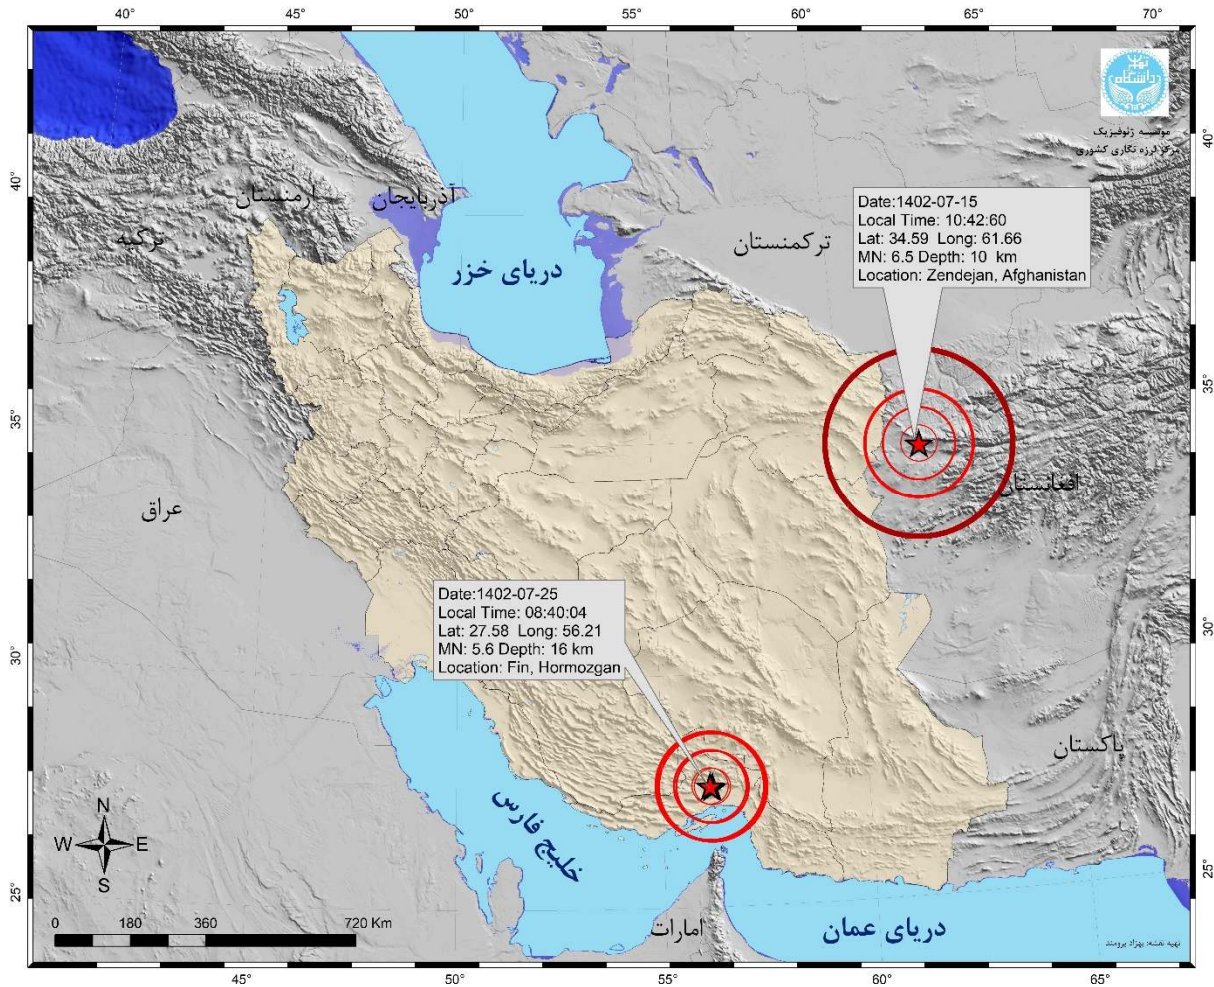

شکل ۷. محل وقوع بزرگترین زمین لرزه کشور در مهرماه ۱۴۰۲

جدول ۳. آمار زمین لرزه های کشور در مهرماه ۱۴۰۲ به تفکیک استان ها

نام استان	مهر ماه ۱۴۰۲	میانگین ماهانه ۱۰ ساله
اردبیل	۱۵	۱۱
اصفهان	۲۴	۶۰
البرز	۰	۱
ایلام	۷	۲۷
آذربایجان شرقی	۲۶	۹۳
آذربایجان غربی	۳۴	۲۶
بوشهر	۱۱	۲۱
تهران	۱۱	۲۳
چهارمحال و بختیاری	۴۲	۲۵
خراسان جنوبی	۱۶	۴۸
خراسان رضوی	۸۱	۱۰۳
خراسان شمالی	۴۱	۳۸
خوزستان	۲۶	۳۵
زنجان	۰	۲
سمنان	۲۷	۵۳
سیستان و بلوچستان	۱	۴
فارس	۲۲	۳۸
قزوین	۲	۹
قم	۰	۸
کردستان	۶	۹
کرمان	۵۵	۱۰۵
کرمانشاه	۱۰	۸۵
کهگیلویه و بویراحمد	۲	۱۳
گلستان	۹	۱۲
گیلان	۱	۸